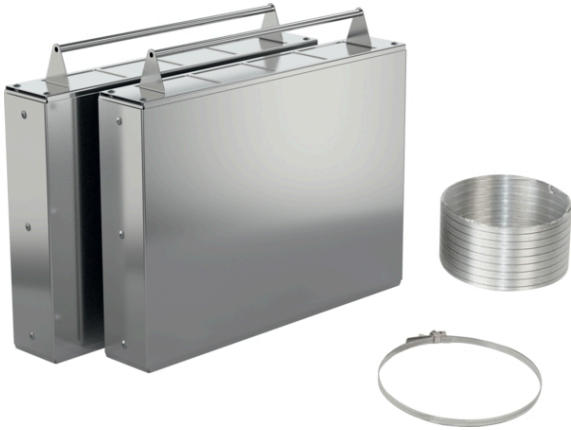

Long Life Umluftset LZ21WWJ12

Regenerierbarer Long Life Filter: Entfernt Gerüche zuverlässig über einen Zeitraum von bis zu 10 Jahren.

Ausstattung

Technische Daten

Abmessungen des verpackten Gerätes : 270 x 350 x 450

Abmessung der Palette : 180.0 x 80.0 x 120.0

Anzahl Geräte pro Palette : 24

Nettogewicht : 4,533

Bruttogewicht : 5,6

EAN-Nummer : 4242003886236

Long Life Umluftset LZ21WWJ12

Ausstattung

- # LZ21WWJ12
- # Long Life Umluftset

Sonderzubehör

- # für Umluftbetrieb
- # passt für 90 cm breite Geräte
- # Das regenerative Long Life Umluftset enthält 2 Filterkassetten, einen flexiblen Aluminiumschlauch und eine Schlauchklemme
- # Mehrfach regenerierbarer Long Life Geruchsfilter.