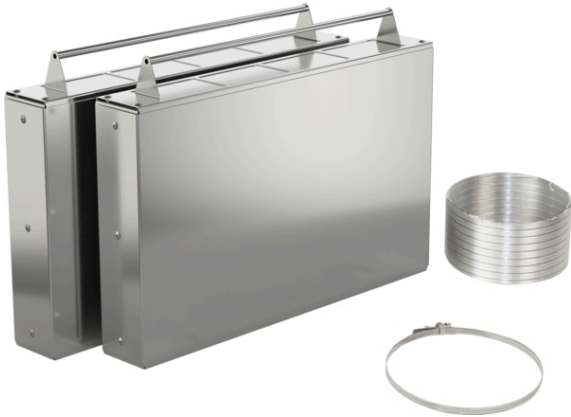

Long Life Umluftset LZ21WWJ11

Regenerierbarer Long Life Filter: Entfernt Gerüche zuverlässig über einen Zeitraum von bis zu 10 Jahren.

Ausstattung

Technische Daten

Abmessungen des verpackten Gerätes : 270 x 350 x 450

Abmessung der Palette : 180.0 x 80.0 x 120.0

Anzahl Geräte pro Palette : 24

Nettogewicht : 4,0

Bruttogewicht : 5,2

EAN-Nummer : 4242003886229

Long Life Umluftset LZ21WWJ11

Ausstattung

Sonderzubehör

- # für Umluftbetrieb
- # Passend für 80 cm breite Geräte
- # Mehrfach regenerierbarer Long Life Geruchsfilter.
- # Das regenerative Long Life Umluftset enthält 2 Filterkassetten, einen flexiblen Aluminiumschlauch und eine Schlauchklemme