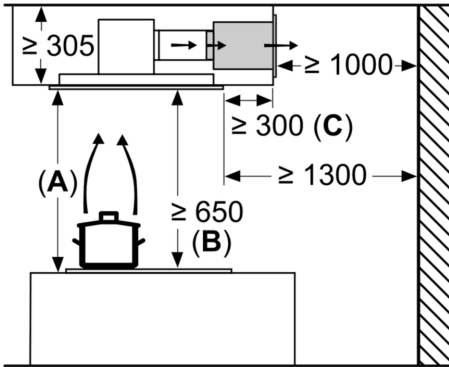

**Clean Air Plus Umluftset
LZ21JCC56**

Maße in mm
Umluft