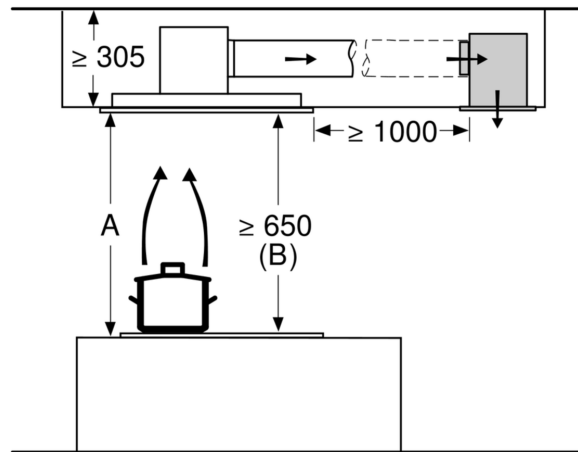

Abmessungen des verpackten Gerätes: .....440 x 400 x 600 mm  
Abmessung der Palette: ..... 200.0 x 80.0 x 120.0  
Anzahl Geräte pro Palette: .....16  
Nettogewicht: ..... 4.3 kg  
Bruttogewicht: ..... 6.4 kg  
EAN-Nummer: ..... 4242003861820

**Clean Air Plus Umluftset  
LZ21JCC56**

Maße in mm  
Umluft

- A:** Optimale Performance 700-1500
- B:** Ab Oberkante Topfräger
- C:** Der Abstand kann auf bis zu 70 mm verringert werden, sofern die Höhe der abgehängten Decke  $\geq 340$  mm beträgt.

Maße in mm  
Umluft

- A:** Optimale Performance 700-1500
- B:** Ab Oberkante Topfräger

Maße in mm

Maße in mm