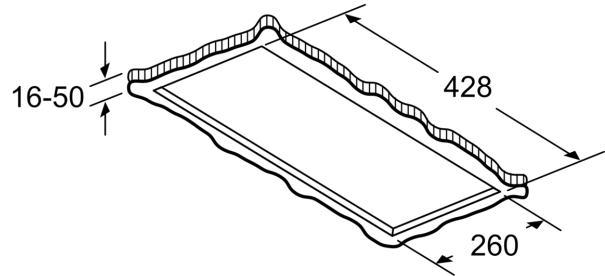

**Clean Air Plus Umluftset  
LZ21JCC56**

Maße in mm  
Umluft

- A:** Optimale Performance 700-1500
- B:** Ab Oberkante Topfräger
- C:** Der Abstand kann auf bis zu 70 mm verringert werden, sofern die Höhe der abgehängten Decke  $\geq 340$  mm beträgt.

Maße in mm  
Umluft

- A:** Optimale Performance 700-1500
- B:** Ab Oberkante Topfräger

Maße in mm

Maße in mm