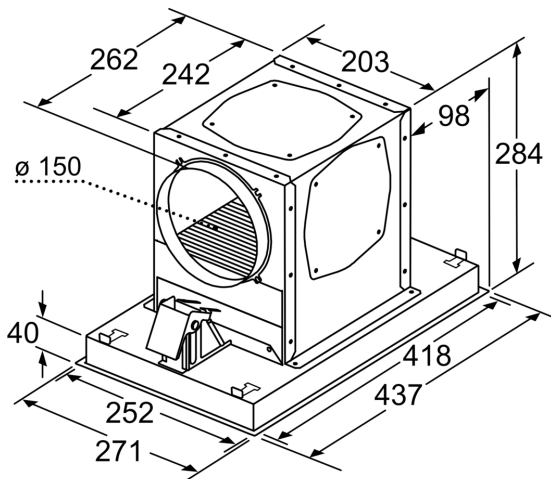

Abmessungen des verpackten Gerätes: .....440 x 400 x 600 mm  
Abmessung der Palette: ..... 200.0 x 80.0 x 120.0  
Anzahl Geräte pro Palette: .....16  
Nettogewicht: ..... 4.3 kg  
Bruttogewicht: ..... 6.4 kg  
EAN-Nummer: ..... 4242003861820

**Clean Air Plus Umluftset  
LZ21JCC56**

Maße in mm  
Umluft

- A:** Optimale Performance 700-1500
- B:** Ab Oberkante Topfräger
- C:** Der Abstand kann auf bis zu 70 mm verringert werden, sofern die Höhe der abgehängten Decke  $\geq 340$  mm beträgt.

Maße in mm  
Umluft

- A:** Optimale Performance 700-1500
- B:** Ab Oberkante Topfräger

Maße in mm

Maße in mm