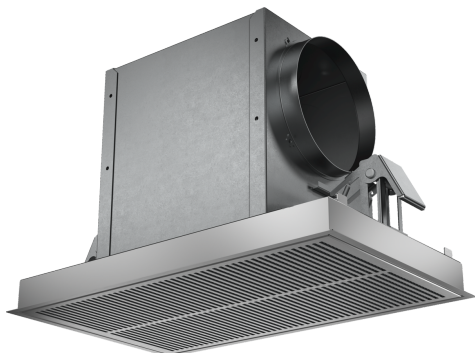

## Clean Air Plus Umluftset LZ21JCC56

Externes Umluftset mit Clean Air Plus Hochleistungsfilter:  
Reinigt die Luft besonders effektiv von Gerüchen und Pollen.

✓ cleanAir Plus Filter: reinigt die Luft besonders effektiv von  
Gerüchen und Pollen.