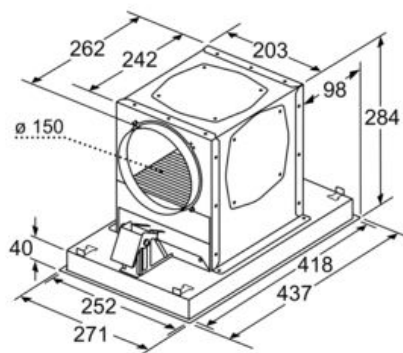

Ausstattung

Technische Daten

Abmessungen des verpackten Gerätes : 440 x 400 x 600

Abmessung der Palette : 150.0 x 80.0 x 120.0

Anzahl Geräte pro Palette : 16

Nettogewicht : 5,0

Bruttogewicht : 6,2

EAN-Nummer : 4242003861813

Clean Air Plus Umluftset, Weiß LZ21JCC26

Maßzeichnungen

- A:** Optimale Performance 700-1500
- B:** Ab Oberkante Topfträger
- C:** Der Abstand kann auf bis zu 70 mm verringert werden, sofern die Höhe der abgehängten Decke ≥ 340 mm beträgt.

- A:** Optimale Performance 700-1500
- B:** Ab Oberkante Topfträger

Maße in mm

Maße in mm