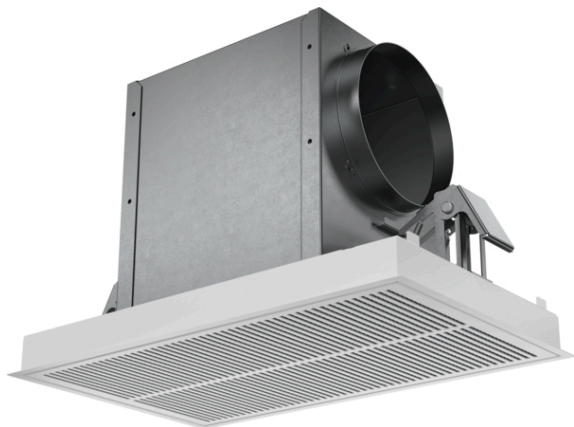

Clean Air Plus Umluftset, Weiß LZ21JCC26

Externes Umluftset mit Clean Air Plus Hochleistungsfilter: Reinigt die Luft besonders effektiv von Gerüchen und Pollen.

✓ cleanAir Plus Filter: Reinigt die Luft besonders effektiv von Gerüchen und Pollen.

Ausstattung

Technische Daten

Abmessungen des verpackten Gerätes : 440 x 400 x 600

Abmessung der Palette : 150.0 x 80.0 x 120.0

Anzahl Geräte pro Palette : 16

Nettogewicht : 5,0

Bruttogewicht : 6,2

EAN-Nummer : 4242003861813

4 242003 861813

Clean Air Plus Umluftset, Weiß LZ21JCC26

Ausstattung

Sonderzubehör

- # für Umluftbetrieb
- # Kombinierbar mit Deckenlüftungen
- # Geruchsreduzierung > 90 %
- # Lebensdauer des Clean Air Plus Geruchsfilters 12 - 18 Monate.
- # AntiFisch-Funktion: Besondere Imprägnierung gegen Fischgeruch.
- # Anti-Pollen-Funktion: Der Filter hält 99 % der luftgetragenen Pollen zurück und deaktiviert im Filter zurückgehaltene Allergene
- # Rohranschluss vorne, seitlich oder oben
- # Bestehend aus Filtergehäuse mit Designblende und Clean Air Plus Aktivkohlefilter

Clean Air Plus Umluftset, Weiß LZ21JCC26

Maßzeichnungen

- A:** Optimale Performance 700-1500
- B:** Ab Oberkante Topfträger
- C:** Der Abstand kann auf bis zu 70 mm verringert werden, sofern die Höhe der abgehängten Decke ≥ 340 mm beträgt.