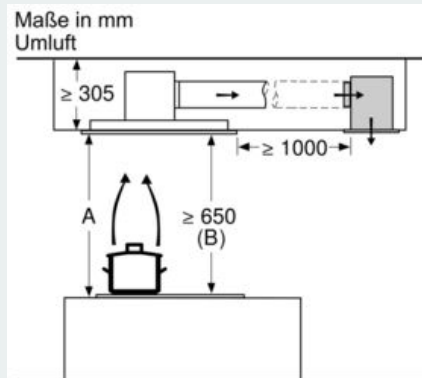

Ausstattung

Technische Daten

Abmessungen des verpackten Gerätes : 440 x 400 x 600

Abmessung der Palette : 150.0 x 80.0 x 120.0

Anzahl Geräte pro Palette : 16

Nettogewicht : 5,0

Bruttogewicht : 6,2

EAN-Nummer : 4242003861813

Clean Air Plus Umluftset, Weiß LZ21JCC26

Maßzeichnungen

- A:** Optimale Performance 700-1500
- B:** Ab Oberkante Topfträger
- C:** Der Abstand kann auf bis zu 70 mm verringert werden, sofern die Höhe der abgehängten Decke ≥ 340 mm beträgt.

- A:** Optimale Performance 700-1500
- B:** Ab Oberkante Topfträger

Maße in mm

Maße in mm