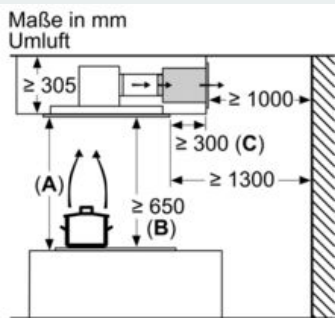

Ausstattung

Technische Daten

Abmessungen des verpackten Gerätes : 440 x 400 x 600

Abmessung der Palette : 150.0 x 80.0 x 120.0

Anzahl Geräte pro Palette : 16

Nettogewicht : 5,0

Bruttogewicht : 6,2

EAN-Nummer : 4242003861813

Clean Air Plus Umluftset, Weiß LZ21JCC26

Maßzeichnungen

- A:** Optimale Performance 700-1500
- B:** Ab Oberkante Topfträger
- C:** Der Abstand kann auf bis zu 70 mm verringert werden, sofern die Höhe der abgehängten Decke ≥ 340 mm beträgt.

- A:** Optimale Performance 700-1500
- B:** Ab Oberkante Topfträger

Maße in mm

Maße in mm