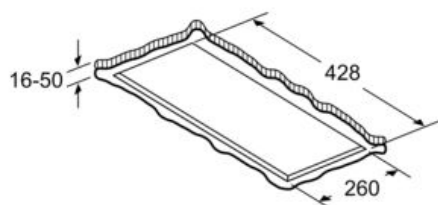

Ausstattung

Technische Daten

Abmessungen des verpackten Gerätes : 440 x 400 x 600

Abmessung der Palette : 150.0 x 80.0 x 120.0

Anzahl Geräte pro Palette : 16

Nettogewicht : 5,0

Bruttogewicht : 6,2

EAN-Nummer : 4242003861813

Clean Air Plus Umluftset, Weiß LZ21JCC26

Maßzeichnungen

- A:** Optimale Performance 700-1500
- B:** Ab Oberkante Topfträger
- C:** Der Abstand kann auf bis zu 70 mm verringert werden, sofern die Höhe der abgehängten Decke ≥ 340 mm beträgt.

- A:** Optimale Performance 700-1500
- B:** Ab Oberkante Topfträger

Maße in mm

Maße in mm