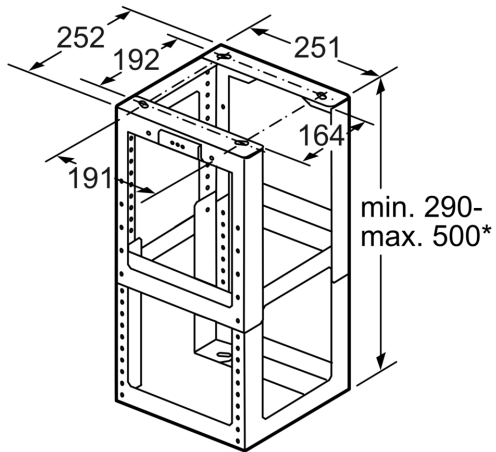

Montageturmverlängerung LZ12500

- ✓ Montageturmverlängerung für Inselesse
- ✓ Für eine Kaminhöhe von 1100 - 1500 mm. Die Gerätehöhe ist abhängig von der Bauform (Korpushöhe)

Abmessungen des verpackten Gerätes:365 x 360 x 460 mm
Abmessung der Palette: 100.0 x 80.0 x 120.0
Anzahl Geräte pro Palette:10
Nettogewicht: 3.2 kg
Bruttogewicht: 4.6 kg
EAN-Nummer: 4242003445433

Montageturmverlängerung LZ12500

Sonderzubehör

- Montageturmverlängerung für Inselesse
- Für eine Kaminhöhe von 1100 - 1500 mm. Die Gerätehöhe ist abhängig von der Bauform (Korpushöhe)

Montageturmverlängerung
LZ12500

* höhenverstellbar in
20 mm Abständen

Maße in mm