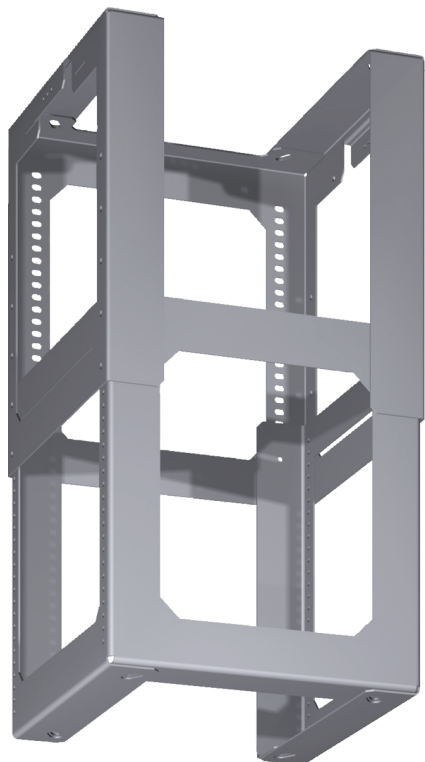

Montageturmverlängerung LZ12500

- ✓ Montageturmverlängerung für Inselesse
- ✓ Für eine Kaminhöhe von 1100 - 1500 mm. Die Gerätehöhe ist abhängig von der Bauform (Korpushöhe)

Abmessungen des verpackten Gerätes:365 x 360 x 460 mm
Abmessung der Palette: 100.0 x 80.0 x 120.0
Anzahl Geräte pro Palette:10
Nettogewicht: 3.2 kg
Bruttogewicht: 4.6 kg
EAN-Nummer: 4242003445433

Montageturmverlängerung LZ12500

Sonderzubehör

- Montageturmverlängerung für Inselesse
- Für eine Kaminhöhe von 1100 - 1500 mm. Die Gerätehöhe ist abhängig von der Bauform (Korpushöhe)

Montageturmverlängerung
LZ12500

* höhenverstellbar in
20 mm Abständen

Maße in mm