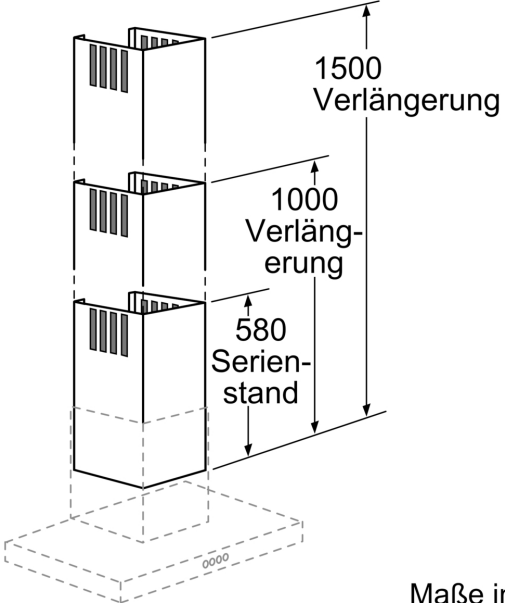

Kaminverlängerung, 1500 mm LZ12365

- ✓ Teleskopverlängerung 1500 mm für Wandesse
- ✓ Die Gesamtgeräteeöhe kann um 480 mm - 920 mm verlängert werden
- ✓ Einsetzbar für Abluft- und Umluftbetrieb
- ✓ Verlängerung mit Umluftschlitzen

Abmessungen des verpackten Gerätes:1580 x 325 x 425 mm
Abmessung der Palette: 185.0 x 80.0 x 120.0
Anzahl Geräte pro Palette:4
Nettogewicht: 4.4 kg
Bruttogewicht: 10.3 kg
EAN-Nummer: 4242003542613

Kaminverlängerung, 1500 mm LZ12365

Sonderzubehör

- Teleskopverlängerung 1500 mm für Wandesse
- Die Gesamtgerätehöhe kann um 480 mm - 920 mm verlängert werden
- Einsetzbar für Abluft- und Umluftbetrieb
- Verlängerung mit Umluftschlitzen

Kaminverlängerung, 1500 mm
LZ12365

Maße in mm

Maße in mm