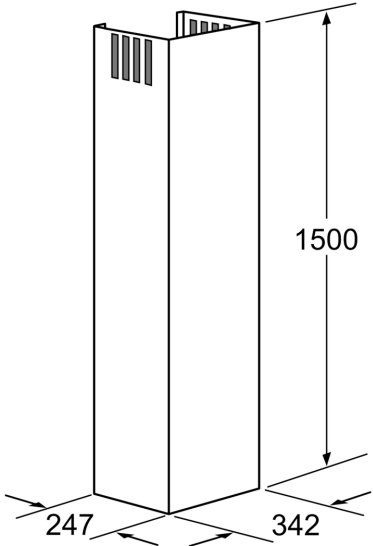

Kaminverlängerung, 1500 mm LZ12365

- ✓ Teleskopverlängerung 1500 mm für Wandesse
- ✓ Die Gesamtgeräteeöhe kann um 480 mm - 920 mm verlängert werden
- ✓ Einsetzbar für Abluft- und Umluftbetrieb
- ✓ Verlängerung mit Umluftschlitzen

Abmessungen des verpackten Gerätes:1580 x 325 x 425 mm
Abmessung der Palette: 185.0 x 80.0 x 120.0
Anzahl Geräte pro Palette:4
Nettogewicht: 4.4 kg
Bruttogewicht: 10.3 kg
EAN-Nummer: 4242003542613

Kaminverlängerung, 1500 mm LZ12365

Maße in mm

Maße in mm