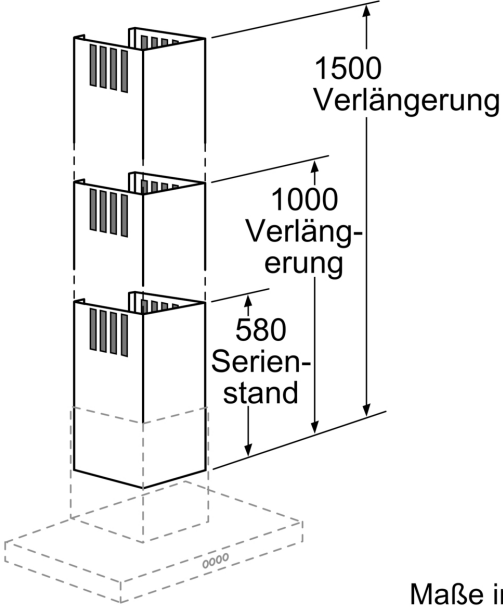

Kaminverlängerung, 1500 mm LZ12350

- ✓ Teleskopverlängerung 1500 mm für Wandesse
- ✓ Die Gesamtgeräteeöhe kann um 480 mm - 920 mm verlängert werden
- ✓ Einsetzbar für Abluft- und Umluftbetrieb
- ✓ Verlängerung mit Umluftschlitzen

Abmessungen des verpackten Gerätes: 1710 x 320 x 460 mm
Abmessung der Palette: 185.0 x 80.0 x 120.0
Anzahl Geräte pro Palette: 4
Nettogewicht: 6.4 kg
Bruttogewicht: 12.1 kg
EAN-Nummer: 4242003440957

Kaminverlängerung, 1500 mm LZ12350

Sonderzubehör

- Teleskopverlängerung 1500 mm für Wandesse
- Die Gesamtgeräteeöhe kann um 480 mm - 920 mm verlängert werden
- Einsetzbar für Abluft- und Umluftbetrieb
- Verlängerung mit Umluftschlitzen

Kaminverlängerung, 1500 mm
LZ12350

Maße in mm

Maße in mm