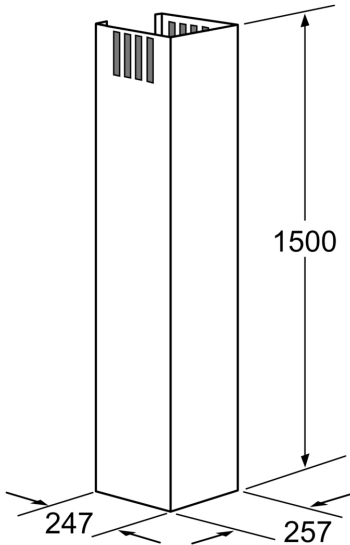

Kaminverlängerung, 1500 mm LZ12350

- ✓ Teleskopverlängerung 1500 mm für Wandesse
- ✓ Die Gesamtgeräteeöhe kann um 480 mm - 920 mm verlängert werden
- ✓ Einsetzbar für Abluft- und Umluftbetrieb
- ✓ Verlängerung mit Umluftschlitzen

Abmessungen des verpackten Gerätes: 1710 x 320 x 460 mm
Abmessung der Palette: 185.0 x 80.0 x 120.0
Anzahl Geräte pro Palette: 4
Nettogewicht: 6.4 kg
Bruttogewicht: 12.1 kg
EAN-Nummer: 4242003440957

Kaminverlängerung, 1500 mm LZ12350

Maße in mm

Maße in mm