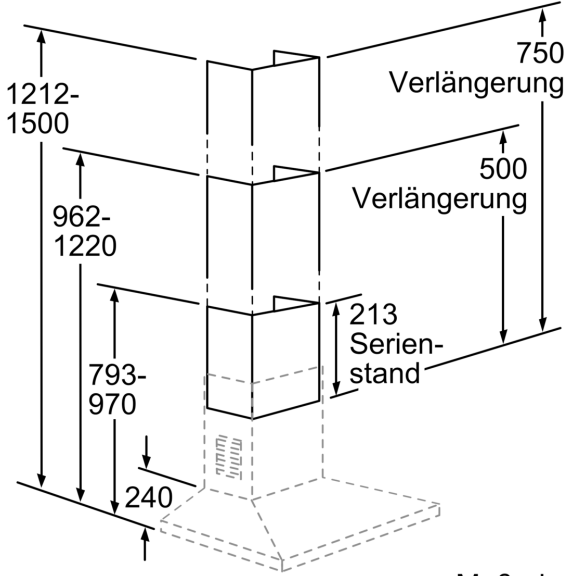

## Kaminverlängerung, 750 mm LZ12340

- ✓ Teleskopverlängerung 750 mm für Wandesse
- ✓ Die Gesamtgeräteeöhe kann um 280 mm - 530 mm verlängert werden
- ✓ Für eine Gerätehöhe von 1212 - 1500 mm
- ✓ Einsetzbar für Abluft- und Umluftbetrieb

Abmessungen des verpackten Gerätes: .....530 x 380 x 1190 mm  
Abmessung der Palette: ..... 172.0 x 80.0 x 120.0  
Anzahl Geräte pro Palette: .....6  
Nettogewicht: ..... 1.9 kg  
Bruttogewicht: ..... 7.2 kg  
EAN-Nummer: ..... 4242003441282

### Sonderzubehör

- Teleskopverlängerung 750 mm für Wandesse
- Die Gesamtgeräteeöhe kann um 280 mm - 530 mm verlängert werden
- Für eine Gerätehöhe von 1212 - 1500 mm
- Einsetzbar für Abluft- und Umluftbetrieb

Kaminverlängerung, 750 mm  
LZ12340

Maße in mm

Maße in mm