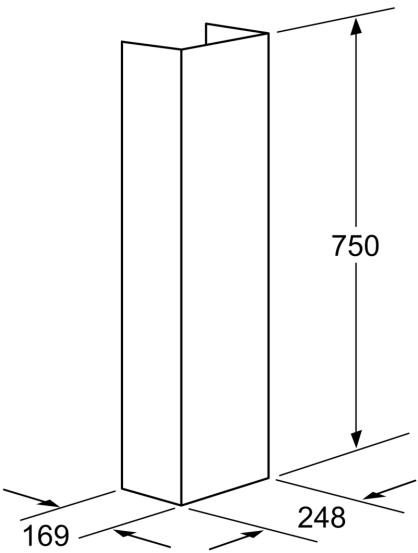

## Kaminverlängerung, 750 mm LZ12340

- ✓ Teleskopverlängerung 750 mm für Wandesse
- ✓ Die Gesamtgeräteeöhe kann um 280 mm - 530 mm verlängert werden
- ✓ Für eine Gerätehöhe von 1212 - 1500 mm
- ✓ Einsetzbar für Abluft- und Umluftbetrieb

Abmessungen des verpackten Gerätes: .....530 x 380 x 1190 mm  
Abmessung der Palette: ..... 172.0 x 80.0 x 120.0  
Anzahl Geräte pro Palette: .....6  
Nettogewicht: ..... 1.9 kg  
Bruttogewicht: ..... 7.2 kg  
EAN-Nummer: ..... 4242003441282

## Kaminverlängerung, 750 mm LZ12340

Kaminverlängerung, 750 mm  
LZ12340

Maße in mm

Maße in mm