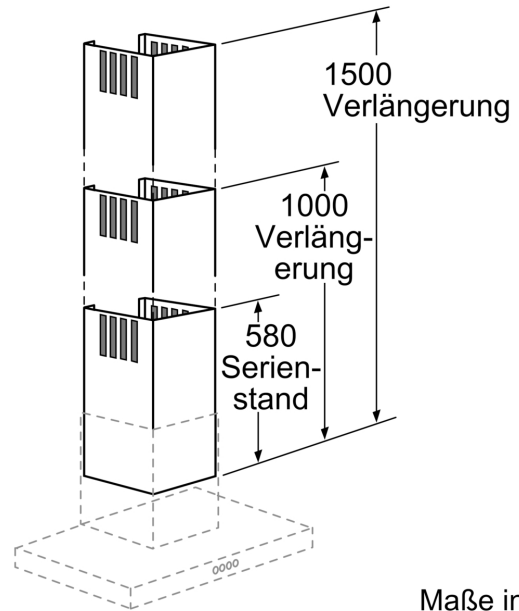

Kaminverlängerung, 1000 mm LZ12265

- ✓ Teleskopverlängerung 1000 mm für Wandesse
- ✓ Die Gesamtgeräteeöhe kann um max. 420 mm verlängert werden
- ✓ Einsetzbar für Abluft- und Umluftbetrieb
- ✓ Verlängerung mit Umlufschlitzen

Abmessungen des verpackten Gerätes:530 x 380 x 1190 mm
Abmessung der Palette: 172.0 x 80.0 x 120.0
Anzahl Geräte pro Palette:6
Nettogewicht: 4.5 kg
Bruttogewicht: 9.8 kg
EAN-Nummer: 4242003542606

Kaminverlängerung, 1000 mm LZ12265

Sonderzubehör

- Teleskopverlängerung 1000 mm für Wandesse
- Die Gesamtgerätehöhe kann um max. 420 mm verlängert werden
- Einsetzbar für Abluft- und Umluftbetrieb
- Verlängerung mit Umluftschlitzen

Kaminverlängerung, 1000 mm
LZ12265

Maße in mm

Maße in mm