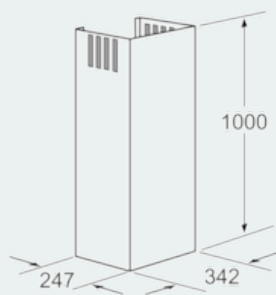

Kaminverlängerung LZ12265

Ausstattung

Technische Daten

Abmessungen des verpackten Gerätes (mm) : 530 x 380 x 1190

Abmessung der Palette : 172 x 80 x 120

Anzahl Geräte pro Palette : 6

Nettogewicht (kg) : 6,818

Bruttogewicht (kg) : 9,8

EAN-Nummer : 4242003542606

Kaminverlängerung LZ12265

Ausstattung

Sonderzubehör

- # Teleskopverlängerung 1000 mm für Wandesse
- # Die Gesamtgeräteeöhe kann um max. 420 mm verlängert werden
- # Einsetzbar für Abluft- und Umluftbetrieb
- # Verlängerung mit Umluftschlitzen

Kaminverlängerung LZ12265

Maßzeichnungen

Maße in mm

Maße in mm