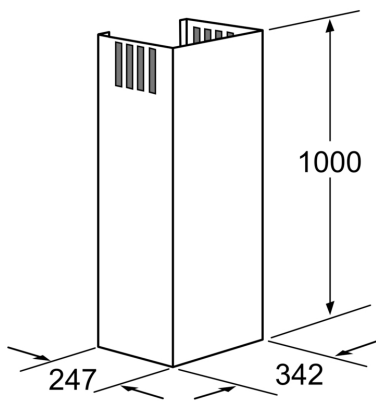

Kaminverlängerung, 1000 mm LZ12265

- ✓ Teleskopverlängerung 1000 mm für Wandesse
- ✓ Die Gesamtgeräteeöhe kann um max. 420 mm verlängert werden
- ✓ Einsetzbar für Abluft- und Umluftbetrieb
- ✓ Verlängerung mit Umlufschlitzen

Abmessungen des verpackten Gerätes:530 x 380 x 1190 mm
Abmessung der Palette: 172.0 x 80.0 x 120.0
Anzahl Geräte pro Palette:6
Nettogewicht: 4.5 kg
Bruttogewicht: 9.8 kg
EAN-Nummer: 4242003542606

Kaminverlängerung, 1000 mm LZ12265

Maße in mm

Maße in mm