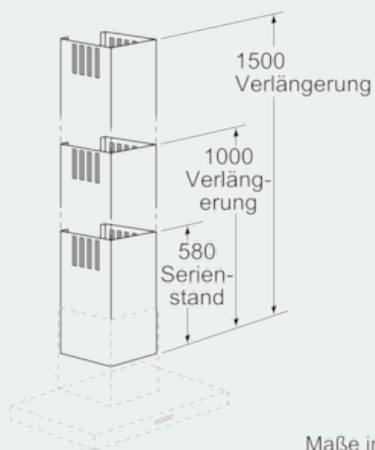

Kaminverlängerung LZ12265

Ausstattung

Technische Daten

Abmessungen des verpackten Gerätes (mm) : 530 x 380 x 1190

Abmessung der Palette : 172 x 80 x 120

Anzahl Geräte pro Palette : 6

Nettogewicht (kg) : 6,818

Bruttogewicht (kg) : 9,8

EAN-Nummer : 4242003542606

Kaminverlängerung LZ12265

Ausstattung

Sonderzubehör

- # Teleskopverlängerung 1000 mm für Wandesse
- # Die Gesamtgeräteeöhe kann um max. 420 mm verlängert werden
- # Einsetzbar für Abluft- und Umluftbetrieb
- # Verlängerung mit Umluftschlitzen

Kaminverlängerung LZ12265

Maßzeichnungen

Maße in mm

Maße in mm