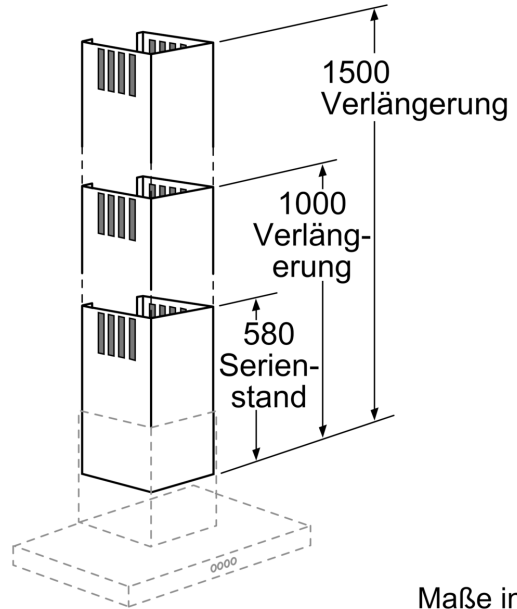

## Kaminverlängerung, 1000 mm LZ12250

- ✓ Teleskopverlängerung 1000 mm für Wandesse
- ✓ Die Gesamtgeräteeöhe kann um max. 420 mm verlängert werden
- ✓ Einsetzbar für Abluft- und Umluftbetrieb
- ✓ Verlängerung mit Umluftschlitzen

Abmessungen des verpackten Gerätes: .....520 x 380 x 1190 mm  
Abmessung der Palette: ..... 173.0 x 80.0 x 120.0  
Anzahl Geräte pro Palette: .....6  
Nettogewicht: ..... 3.7 kg  
Bruttogewicht: ..... 9.0 kg  
EAN-Nummer: ..... 4242003440605

## Kaminverlängerung, 1000 mm LZ12250

Maße in mm

Maße in mm