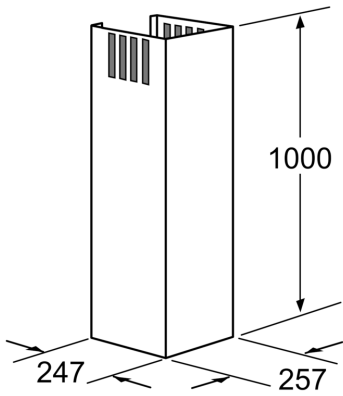

## Kaminverlängerung, 1000 mm LZ12250

- ✓ Teleskopverlängerung 1000 mm für Wandesse
- ✓ Die Gesamtgeräteeöhe kann um max. 420 mm verlängert werden
- ✓ Einsetzbar für Abluft- und Umluftbetrieb
- ✓ Verlängerung mit Umluftschlitzen

Abmessungen des verpackten Gerätes: .....520 x 380 x 1190 mm  
Abmessung der Palette: ..... 173.0 x 80.0 x 120.0  
Anzahl Geräte pro Palette: .....6  
Nettogewicht: ..... 3.7 kg  
Bruttogewicht: ..... 9.0 kg  
EAN-Nummer: ..... 4242003440605

Maße in mm

Maße in mm