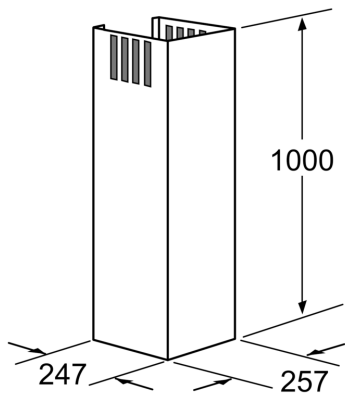

Kaminverlängerung, 1000 mm LZ12250

- ✓ Teleskopverlängerung 1000 mm für Wandesse
- ✓ Die Gesamtgeräteeöhe kann um max. 420 mm verlängert werden
- ✓ Einsetzbar für Abluft- und Umluftbetrieb
- ✓ Verlängerung mit Umlufschlitzen

Abmessungen des verpackten Gerätes:520 x 380 x 1190 mm
Abmessung der Palette: 173.0 x 80.0 x 120.0
Anzahl Geräte pro Palette:6
Nettogewicht: 3.7 kg
Bruttogewicht: 9.0 kg
EAN-Nummer: 4242003440605

Kaminverlängerung, 1000 mm LZ12250

Sonderzubehör

- Teleskopverlängerung 1000 mm für Wandesse
- Die Gesamtgeräteeöhe kann um max. 420 mm verlängert werden
- Einsetzbar für Abluft- und Umluftbetrieb
- Verlängerung mit Umluftschlitzen

Kaminverlängerung, 1000 mm
LZ12250

Maße in mm

Maße in mm