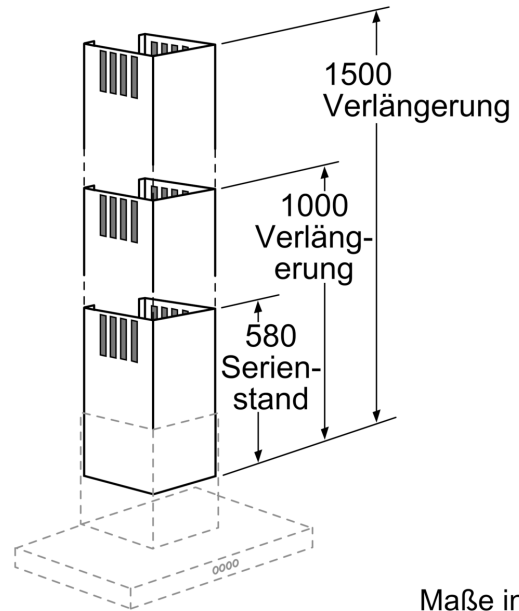

Kaminverlängerung, 1000 mm LZ12250

- ✓ Teleskopverlängerung 1000 mm für Wandesse
- ✓ Die Gesamtgeräteeöhe kann um max. 420 mm verlängert werden
- ✓ Einsetzbar für Abluft- und Umluftbetrieb
- ✓ Verlängerung mit Umlufschlitzen

Abmessungen des verpackten Gerätes:520 x 380 x 1190 mm
Abmessung der Palette: 173.0 x 80.0 x 120.0
Anzahl Geräte pro Palette:6
Nettogewicht: 3.7 kg
Bruttogewicht: 9.0 kg
EAN-Nummer: 4242003440605

Kaminverlängerung, 1000 mm LZ12250

Sonderzubehör

- Teleskopverlängerung 1000 mm für Wandesse
- Die Gesamtgeräteeöhe kann um max. 420 mm verlängert werden
- Einsetzbar für Abluft- und Umluftbetrieb
- Verlängerung mit Umluftschlitzen

Kaminverlängerung, 1000 mm
LZ12250

Maße in mm

Maße in mm