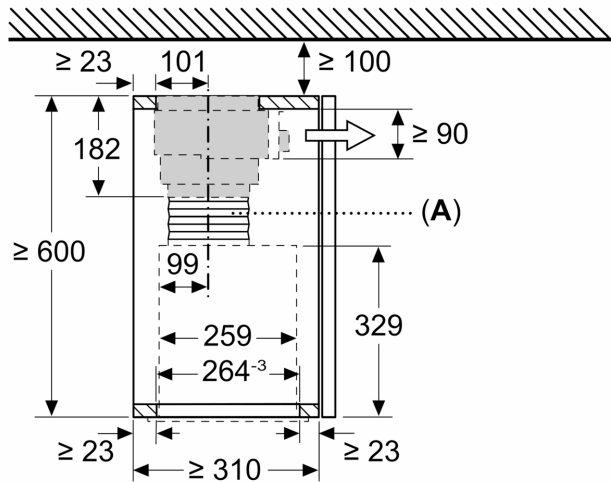

**Clean Air Plus Umluftset
LZ11IXC16**

Maße in mm
Montage Lüfterbaustein mit Umluftset

A: Flexschlauch