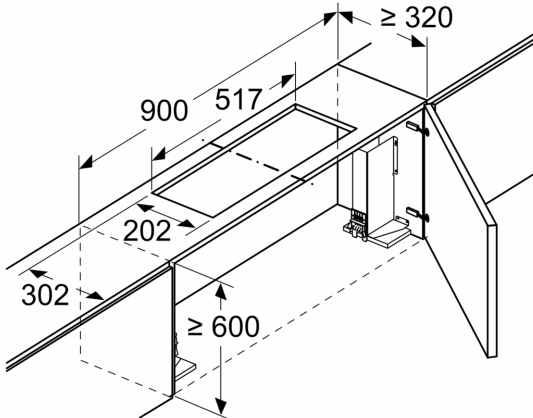

**Clean Air Plus Umluftset
LZ11IXC16**

Maße in mm
Montage Lüfterbaustein mit Umluftset

A: Flexschlauch

Maße in mm
Montage Lüfterbaustein mit Umluftset

Maße in mm
**Montage Flachschirmhaube mit Umluftset
und Absenkrahmen**

A: Siehe Kombinationstabelle

Maße in mm
**Montage Flachschirmhaube mit Umluftset
und Absenkrahmen**

A: Siehe Kombinationstabelle

Maße in mm
Montage Flachschirmhaube mit Umluftset

Maße in mm
Montage Flachschirmhaube mit Umluftset

Einsatz eines Umluftsets bei Schränken mit Quertraverse (Lifttür) nicht möglich

Maße in mm
Montage Flachschirmhaube mit Umluftset

Einsatz eines Umluftsets bei Schränken mit Quertraverse (Lifttür) nicht möglich