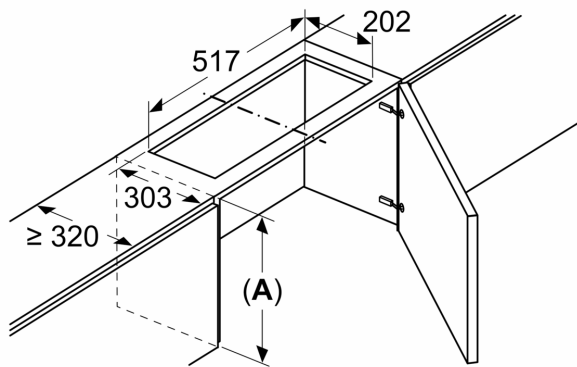

Maße in mm
Montage Flachschirmhaube mit Umluftset und Absenkrahmen

A: Filterwechsel

Maße in mm
Montage integrierte Designhaube mit Umluftset

A: Flexschlauch
 B: Gerätehöhe

Maße in mm
Montage integrierte Designhaube mit Umluftset