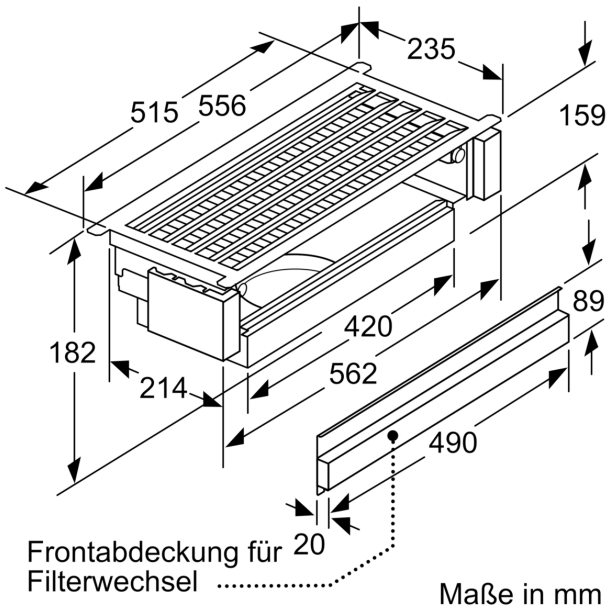

**Clean Air Plus Umluftset
LZ11IXC16**

Maße in mm
Montage Lüfterbaustein mit Umluftset

A: Flexschlauch

Maße in mm
Montage Lüfterbaustein mit Umluftset

Maße in mm
**Montage Flachschirmhaube mit Umluftset
und Absenkrahmen**

A: Siehe Kombinationstabelle

Maße in mm
**Montage Flachschirmhaube mit Umluftset
und Absenkrahmen**

A: Siehe Kombinationstabelle

Maße in mm
Montage Flachschirmhaube mit Umluftset

Maße in mm
Montage Flachschirmhaube mit Umluftset