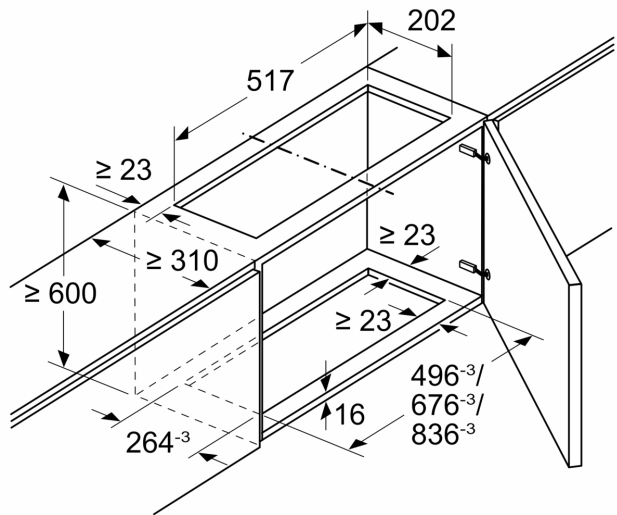

**Clean Air Plus Umluftset
LZ11IXC16**

Maße in mm
Montage Lüfterbaustein mit Umluftset

A: Flexschlauch

Maße in mm
Montage Lüfterbaustein mit Umluftset

Maße in mm
**Montage Flachschirmhaube mit Umluftset
und Absenkrahmen**