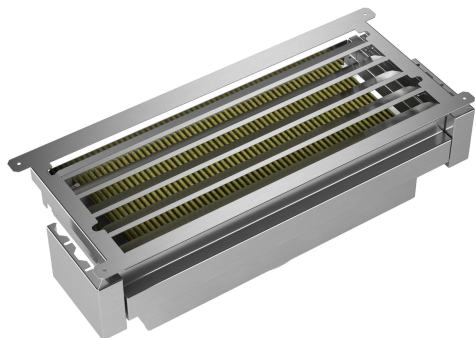

Clean Air Plus Umluftset LZ11IXC16

Externes Umluftset mit Clean Air Plus Hochleistungsfilter:
Reinigt die Luft besonders effektiv von Gerüchen und Pollen.

✓ cleanAir Plus Filter: reinigt die Luft besonders effektiv von
Gerüchen und Pollen.

Abmessungen des verpackten Gerätes:280 x 690 x 300 mm
Abmessung der Palette: 190.0 x 80.0 x 120.0
Anzahl Geräte pro Palette:24
Nettogewicht: 5.3 kg
Bruttogewicht: 6.3 kg
EAN-Nummer: 4242003861806

Clean Air Plus Umluftset LZ11IXC16

Sonderzubehör

- Für Umluftbetrieb
- Kombinierbar mit Flachschildhauben und ausgewählten Lüfterbausteinen.
- Sehr gute Geruchsreduzierung
- Lebensdauer des Clean Air Plus Geruchsfilters: 12 - 18 Monate
- Anti-Fisch-Funktion: Besondere Imprägnierung gegen Fischgeruch.
- Anti-Pollen-Funktion: Der Filter hält 99 % der luftgetragenen Pollen zurück und deaktiviert im Filter zurückgehaltene Allergene.
- Zur Montage im Oberschrank
- Bestehend aus Filtergehäuse mit Designblende, Clean Air Plus Aktivkohlefilter, Flexschlauch, 2 Schlauchschellen und Befestigungsmaterial