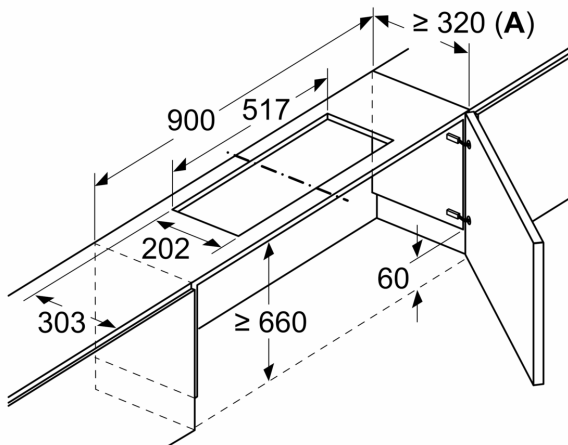

**Clean Air Plus Umluftset
LZ11IXC16**

Maße in mm
Montage Lüfterbaustein mit Umluftset

A: Flexschlauch

Maße in mm
Montage Lüfterbaustein mit Umluftset

Maße in mm
**Montage Flachschirmhaube mit Umluftset
und Absenkrahmen**

A: Siehe Kombinationstabelle

Maße in mm
**Montage Flachschirmhaube mit Umluftset
und Absenkrahmen**

A: Siehe Kombinationstabelle

Maße in mm
Montage Flachschirmhaube mit Umluftset

Maße in mm
Montage Flachschirmhaube mit Umluftset