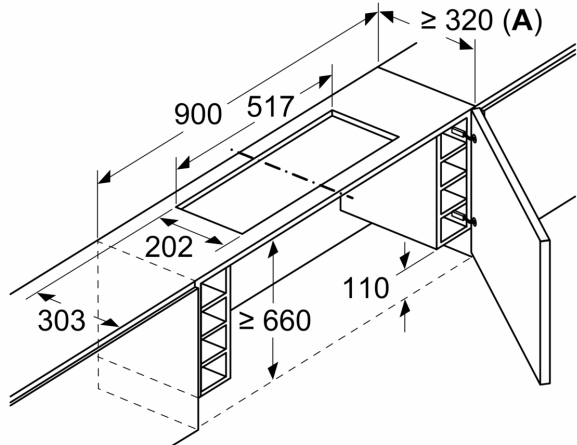

**Clean Air Plus Umluftset
LZ11IXC16**

Maße in mm
Montage Lüfterbaustein mit Umluftset

A: Flexschlauch

Maße in mm
Montage Lüfterbaustein mit Umluftset

Maße in mm
**Montage Flachschirmhaube mit Umluftset
und Absenkrahmen**

A: Siehe Kombinationstabelle

Maße in mm
**Montage Flachschirmhaube mit Umluftset
und Absenkrahmen**

A: Siehe Kombinationstabelle

Maße in mm
Montage Flachschirmhaube mit Umluftset

Maße in mm
Montage Flachschirmhaube mit Umluftset