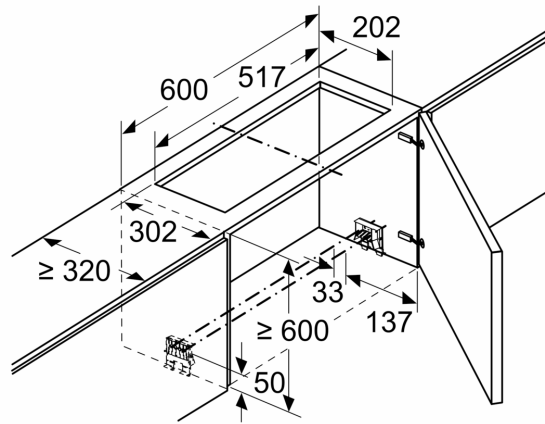

**Clean Air Plus Umluftset
LZ11IXC16**

Maße in mm
Montage Lüfterbaustein mit Umluftset

A: Flexschlauch

Maße in mm
Montage Lüfterbaustein mit Umluftset

Maße in mm
**Montage Flachschirmhaube mit Umluftset
und Absenkrahmen**

A: Siehe Kombinationstabelle

Maße in mm
**Montage Flachschirmhaube mit Umluftset
und Absenkrahmen**

A: Siehe Kombinationstabelle

Maße in mm
Montage Flachschirmhaube mit Umluftset

Maße in mm
Montage Flachschirmhaube mit Umluftset

Einsatz eines Umluftsets bei Schränken mit Quertraverse (Lifttür) nicht möglich

Maße in mm
Montage Flachschirmhaube mit Umluftset

Einsatz eines Umluftsets bei Schränken mit Quertraverse (Lifttür) nicht möglich