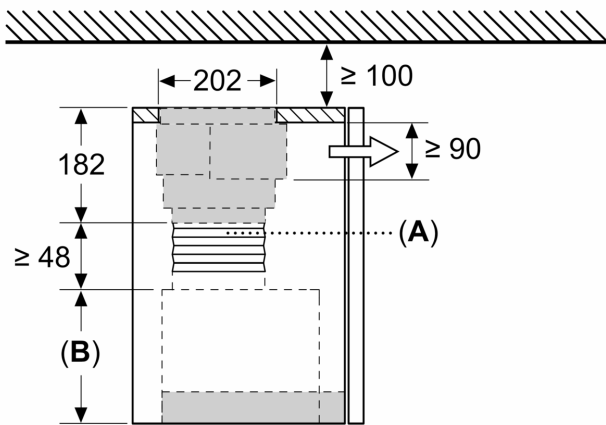

A: Siehe Kombinationstabelle

Maße in mm
**Montage Flachschirmhaube mit Umluftset
und Absenkrahmen**

A: Siehe Kombinationstabelle

Maße in mm
Montage Flachschirmhaube mit Umluftset

Maße in mm
Montage Flachschirmhaube mit Umluftset

Einsatz eines Umluftsets bei Schränken mit Quertraverse (Lifttür) nicht möglich

Maße in mm
Montage Flachschirmhaube mit Umluftset

Einsatz eines Umluftsets bei Schränken mit Quertraverse (Lifttür) nicht möglich

Maße in mm
Montage Flachschirmhaube mit Umluftset und Absenkrahmen

A: Filterwechsel

Maße in mm
Montage integrierte Designhaube mit Umluftset

A: Flexschlauch
 B: Gerätehöhe

Maße in mm
Montage integrierte Designhaube mit Umluftset