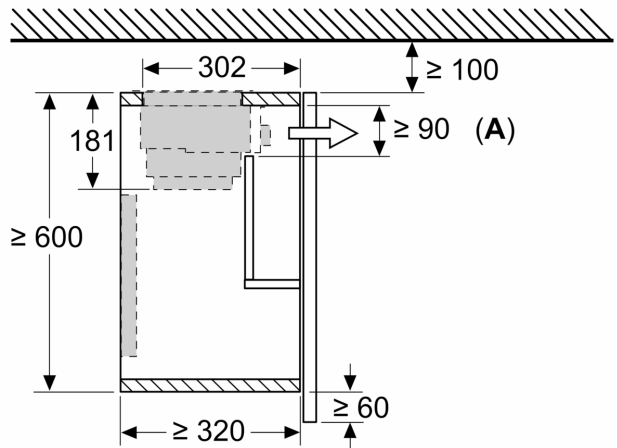

Maße in mm
Montage Flachschirmhaube mit Umluftset und Absenkrahmen

A: Filterwechsel