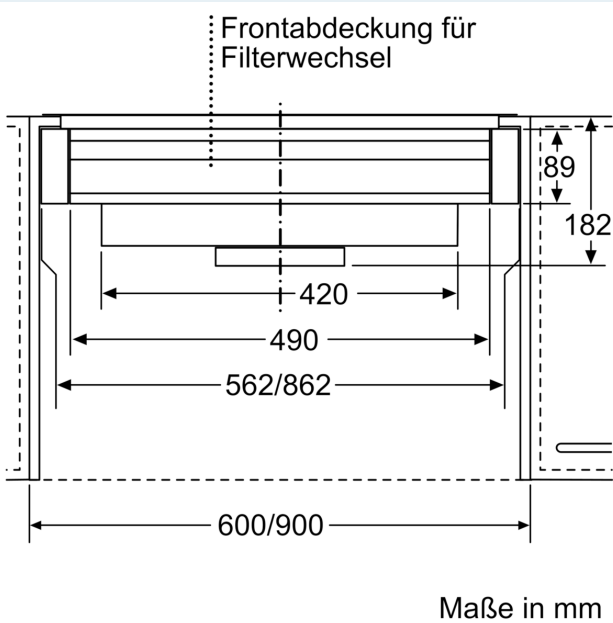

**Clean Air Plus Umluftset
LZ11IXC16**

Maße in mm
Montage Lüfterbaustein mit Umluftset

A: Flexschlauch

Maße in mm
Montage Lüfterbaustein mit Umluftset

Maße in mm
**Montage Flachschirmhaube mit Umluftset
und Absenkrahmen**

A: Siehe Kombinationstabelle

Maße in mm
**Montage Flachschirmhaube mit Umluftset
und Absenkrahmen**

A: Siehe Kombinationstabelle

Maße in mm
Montage Flachschirmhaube mit Umluftset

Maße in mm
Montage Flachschirmhaube mit Umluftset

Maße in mm
Montage Flachschirmhaube mit Umluftset und Absenkrahmen

A: Filterwechsel

Maße in mm
Montage integrierte Designhaube mit Umluftset

A: Flexschlauch
 B: Gerätehöhe

Maße in mm
Montage integrierte Designhaube mit Umluftset