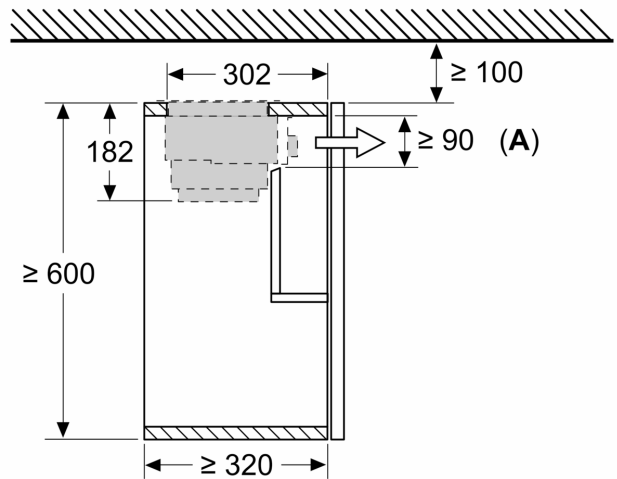

**Clean Air Plus Umluftset
LZ11IXC16**

Maße in mm
Montage Lüfterbaustein mit Umluftset

A: Flexschlauch

Maße in mm
Montage Lüfterbaustein mit Umluftset

Maße in mm
**Montage Flachschirmhaube mit Umluftset
und Absenkrahmen**

A: Siehe Kombinationstabelle

Maße in mm
**Montage Flachschirmhaube mit Umluftset
und Absenkrahmen**

A: Siehe Kombinationstabelle

Maße in mm
Montage Flachschirmhaube mit Umluftset

Maße in mm
Montage Flachschirmhaube mit Umluftset

Maße in mm
Montage Flachschirmhaube mit Umluftset und Absenkrahmen

A: Filterwechsel

Maße in mm
Montage integrierte Designhaube mit Umluftset

A: Flexschlauch
 B: Gerätehöhe

Maße in mm
Montage integrierte Designhaube mit Umluftset