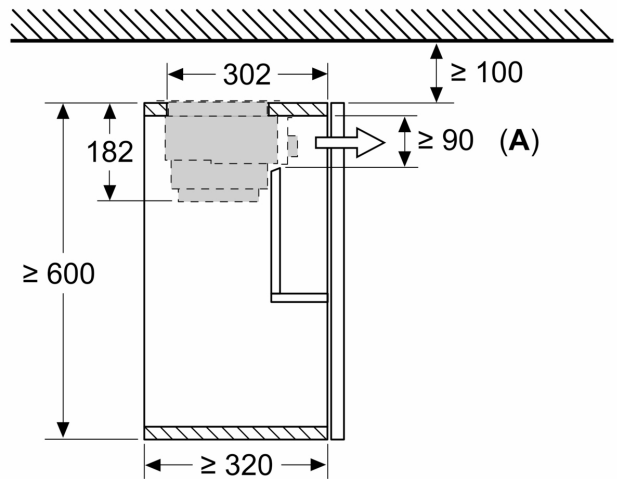

**Long Life Umluftset  
LZ11ITD11**

Maße in mm  
**Montage Lüfterbaustein mit Umluftset**

**A:** Flexschlauch

Maße in mm  
**Montage Lüfterbaustein mit Umluftset**

Maße in mm  
**Montage Flachschirmhaube mit Umluftset  
und Absenkrahmen**

**A:** Siehe Kombinationstabelle

Maße in mm  
**Montage Flachschirmhaube mit Umluftset  
und Absenkrahmen**

**A:** Siehe Kombinationstabelle

Maße in mm  
**Montage Flachschirmhaube mit Umluftset**

Maße in mm  
**Montage Flachschirmhaube mit Umluftset**