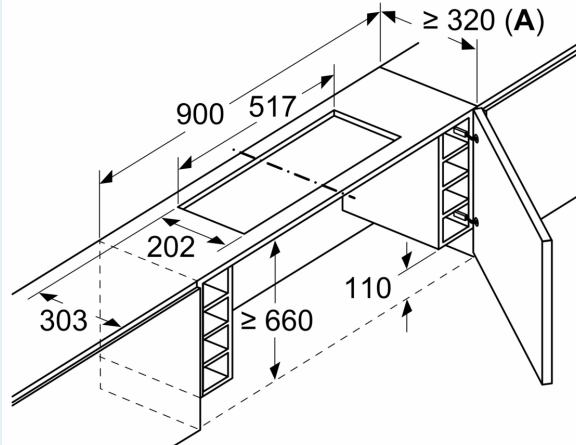

Maße in mm
**Montage Flachschirmhaube mit Umluftset
und Absenkrahmen**

A: Siehe Kombinationstabelle