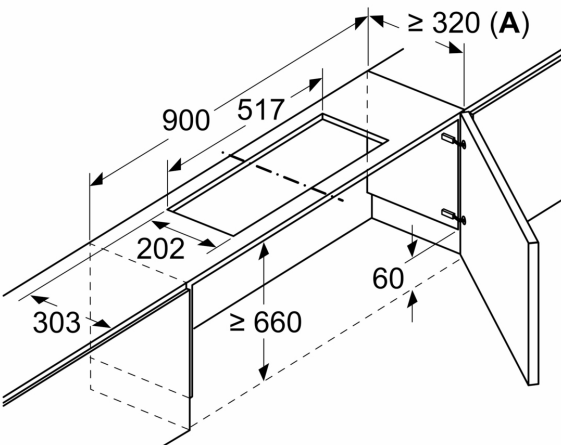

**Long Life Umluftset  
LZ11ITD11**

Maße in mm  
**Montage Lüfterbaustein mit Umluftset**

**A:** Flexschlauch

Maße in mm  
**Montage Lüfterbaustein mit Umluftset**

Maße in mm  
**Montage Flachschirmhaube mit Umluftset  
und Absenkrahmen**