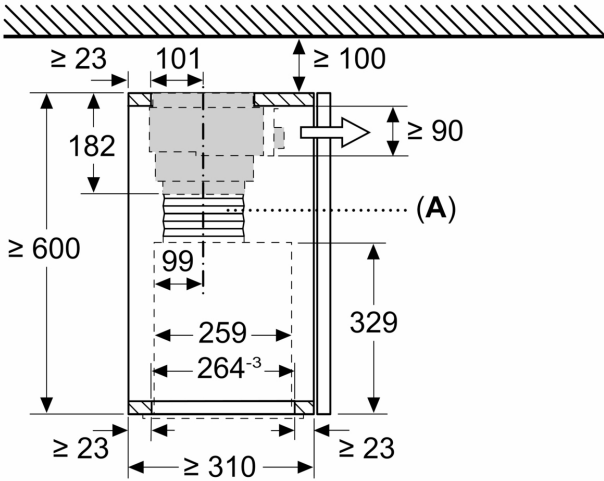

**Long Life Umluftset
LZ11ITD11**

Maße in mm
Montage Lüfterbaustein mit Umluftset

A: Flexschlauch