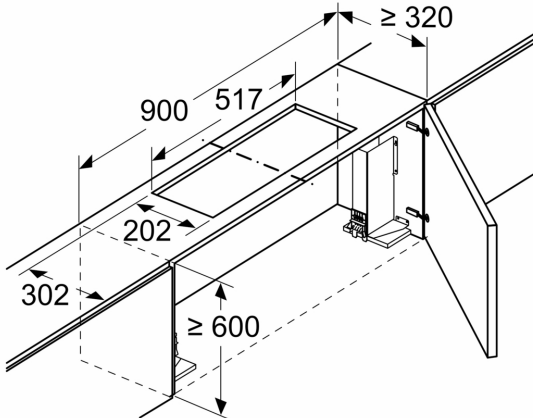

**Long Life Umluftset  
LZ11ITD11**

Maße in mm  
**Montage Lüfterbaustein mit Umluftset**

**A:** Flexschlauch

Maße in mm  
**Montage Lüfterbaustein mit Umluftset**

Maße in mm  
**Montage Flachschirmhaube mit Umluftset  
und Absenkrahmen**

**A:** Siehe Kombinationstabelle

Maße in mm  
**Montage Flachschirmhaube mit Umluftset  
und Absenkrahmen**

**A:** Siehe Kombinationstabelle

Maße in mm  
**Montage Flachschirmhaube mit Umluftset**

Maße in mm  
**Montage Flachschirmhaube mit Umluftset**

Einsatz eines Umluftsets bei Schränken mit Quertraverse (Lifttür) nicht möglich

Maße in mm  
**Montage Flachschirmhaube mit Umluftset**

Einsatz eines Umluftsets bei Schränken mit Quertraverse (Lifttür) nicht möglich