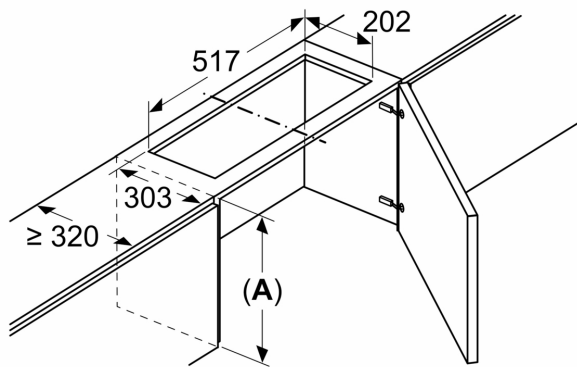

Maße in mm  
**Montage Flachschirmhaube mit Umluftset und Absenkrahmen**

A: Filterwechsel

Maße in mm  
**Montage integrierte Designhaube mit Umluftset**

A: Flexschlauch  
 B: Gerätehöhe

Maße in mm  
**Montage integrierte Designhaube mit Umluftset**