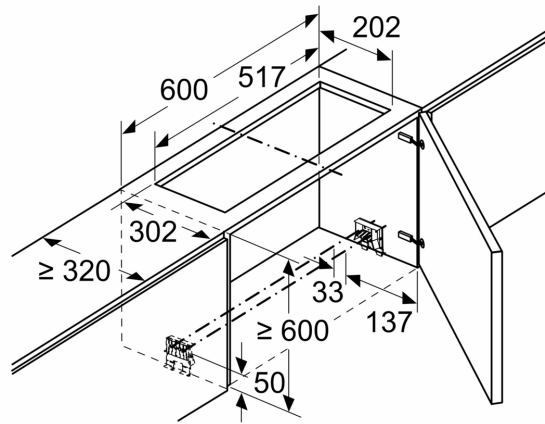

**Long Life Umluftset  
LZ11ITD11**

Maße in mm  
**Montage Lüfterbaustein mit Umluftset**

**A:** Flexschlauch

Maße in mm  
**Montage Lüfterbaustein mit Umluftset**

Maße in mm  
**Montage Flachschirmhaube mit Umluftset  
und Absenkrahmen**

**A:** Siehe Kombinationstabelle

Maße in mm  
**Montage Flachschirmhaube mit Umluftset  
und Absenkrahmen**

**A:** Siehe Kombinationstabelle

Maße in mm  
**Montage Flachschirmhaube mit Umluftset**

Maße in mm  
**Montage Flachschirmhaube mit Umluftset**

Einsatz eines Umluftsets bei Schränken mit Quertraverse (Lifttür) nicht möglich

Maße in mm  
**Montage Flachschirmhaube mit Umluftset**

Einsatz eines Umluftsets bei Schränken mit Quertraverse (Lifttür) nicht möglich