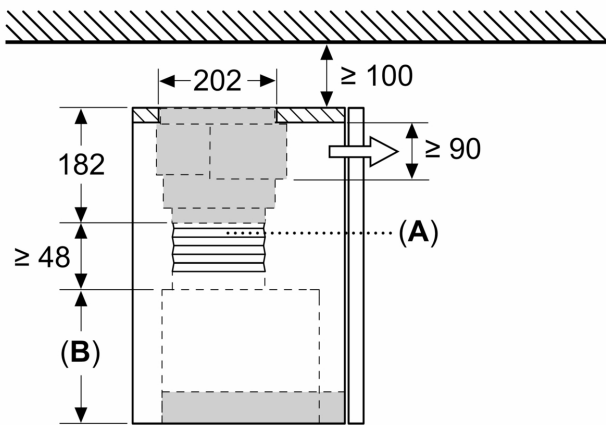

**A:** Siehe Kombinationstabelle

Maße in mm  
**Montage Flachschirmhaube mit Umluftset  
und Absenkrahmen**

**A:** Siehe Kombinationstabelle

Maße in mm  
**Montage Flachschirmhaube mit Umluftset**

Maße in mm  
**Montage Flachschirmhaube mit Umluftset**

Einsatz eines Umluftsets bei Schränken mit Quertraverse (Lifttür) nicht möglich

Maße in mm  
**Montage Flachschirmhaube mit Umluftset**

Einsatz eines Umluftsets bei Schränken mit Quertraverse (Lifttür) nicht möglich

Maße in mm  
**Montage Flachschirmhaube mit Umluftset und Absenkrahmen**

A: Filterwechsel

Maße in mm  
**Montage integrierte Designhaube mit Umluftset**

A: Flexschlauch  
 B: Gerätehöhe

Maße in mm  
**Montage integrierte Designhaube mit Umluftset**