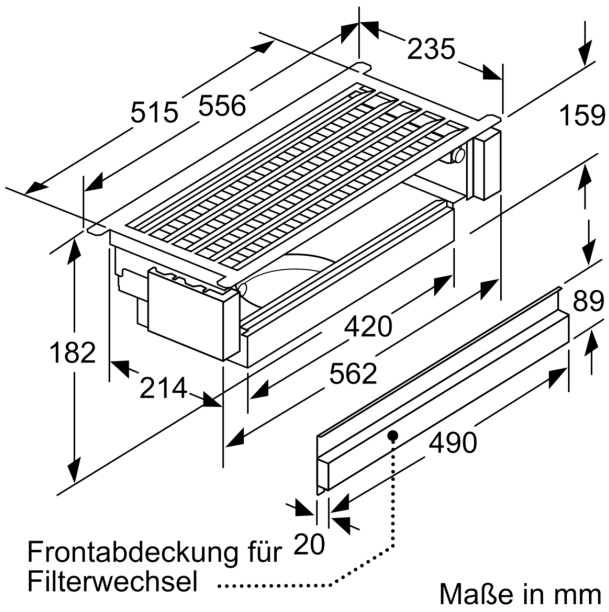

Abmessungen des verpackten Gerätes: .....365 x 300 x 690 mm  
Abmessung der Palette: ..... 200.0 x 80.0 x 120.0  
Anzahl Geräte pro Palette: .....20  
Nettogewicht: ..... 7.3 kg  
Bruttogewicht: ..... 8.9 kg  
EAN-Nummer: ..... 4242003877173

**Long Life Umluftset  
LZ11ITD11**

Maße in mm  
**Montage Lüfterbaustein mit Umluftset**

**A:** Flexschlauch

Maße in mm  
**Montage Lüfterbaustein mit Umluftset**

Maße in mm  
**Montage Flachschirmhaube mit Umluftset  
und Absenkrahmen**

**A:** Siehe Kombinationstabelle

Maße in mm  
**Montage Flachschirmhaube mit Umluftset  
und Absenkrahmen**

**A:** Siehe Kombinationstabelle

Maße in mm  
**Montage Flachschirmhaube mit Umluftset**

Maße in mm  
**Montage Flachschirmhaube mit Umluftset**