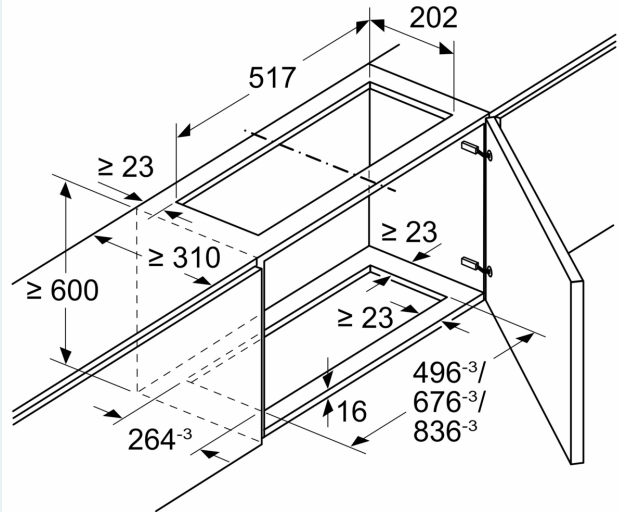

**Long Life Umluftset  
LZ11ITD11**

Maße in mm  
**Montage Lüfterbaustein mit Umluftset**

**A:** Flexschlauch

Maße in mm  
**Montage Lüfterbaustein mit Umluftset**

Maße in mm  
**Montage Flachschirmhaube mit Umluftset  
und Absenkrahmen**