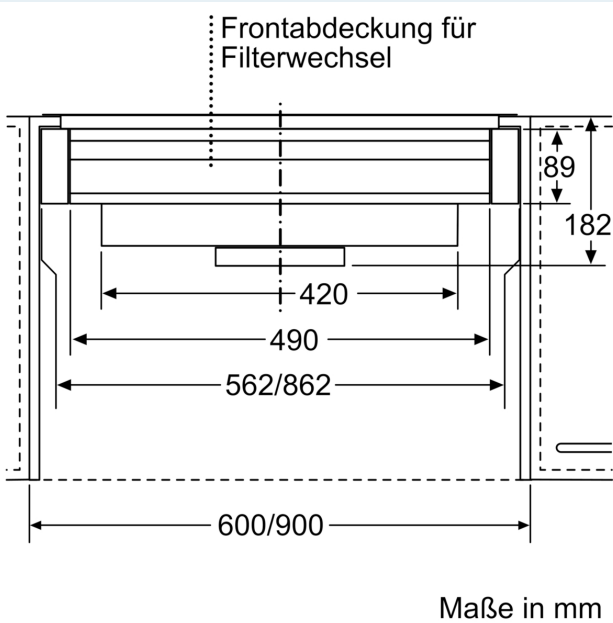

Abmessungen des verpackten Gerätes: .....365 x 300 x 690 mm  
Abmessung der Palette: ..... 200.0 x 80.0 x 120.0  
Anzahl Geräte pro Palette: .....20  
Nettogewicht: ..... 7.3 kg  
Bruttogewicht: ..... 8.9 kg  
EAN-Nummer: ..... 4242003877173

**Long Life Umluftset  
LZ11ITD11**

Maße in mm  
**Montage Lüfterbaustein mit Umluftset**

**A:** Flexschlauch

Maße in mm  
**Montage Lüfterbaustein mit Umluftset**

Maße in mm  
**Montage Flachschirmhaube mit Umluftset  
und Absenkrahmen**

**A:** Siehe Kombinationstabelle

Maße in mm  
**Montage Flachschirmhaube mit Umluftset  
und Absenkrahmen**

**A:** Siehe Kombinationstabelle

Maße in mm  
**Montage Flachschirmhaube mit Umluftset**

Maße in mm  
**Montage Flachschirmhaube mit Umluftset**

Maße in mm  
**Montage Flachschirmhaube mit Umluftset und Absenkrahmen**

A: Filterwechsel

Maße in mm  
**Montage integrierte Designhaube mit Umluftset**

A: Flexschlauch  
 B: Gerätehöhe

Maße in mm  
**Montage integrierte Designhaube mit Umluftset**