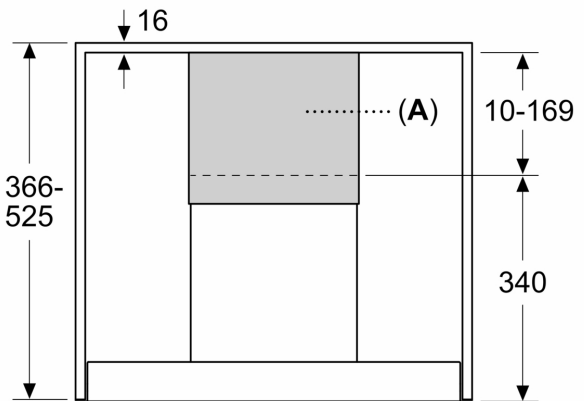

Ausstattung

Technische Daten

Abmessungen des verpackten Gerätes: 265x350x460 mm
Abmessung der Palette: 174.0 x 80.0 x 120.0
Anzahl Geräte pro Palette:24
Nettogewicht: 2.3 kg
Bruttogewicht: 3.5 kg
EAN-Nummer: 4242003977859

Kaminverlängerung, 187-360 mm, Mattschwarz LZ11IBN62

Ausstattung

Sonderzubehör

- Kaminverlängerung 187-360 mm für die integrierte Designhaube.
- Zweiteiliges Kaminset zur individuellen Höhenanpassung im Oberschrank.
- Installation des Gerätes mit mehr als einem Kaminverlängerungsset möglich.
- Einsetzbar für Abluft- und Umluftbetrieb
- Die Oberflächen und Materialien sind glatt und leicht zu reinigen.
- Beschichtete Oberfläche zur Reduzierung von Fingerabdrücken

Kaminverlängerung, 187-360 mm, Mattschwarz LZ11IBN62

Maßzeichnungen

Maße in mm
Einbaubeispiel für Schrankhöhe ≥ 559 mm

A: Außenkanal
B: Innenkanal

Maße in mm
Einbaubeispiel für Schrankhöhe 366-525 mm

A: Außenkanal

Maße in mm
Einbaubeispiel für Schrankhöhe ≥ 569 mm

Zwei Kaminverlängerungssets erforderlich

A: Außenkanal des 1. Sets
B: Innenkanal des 1. Sets
C: Außenkanal des 2. Sets

Maße in mm