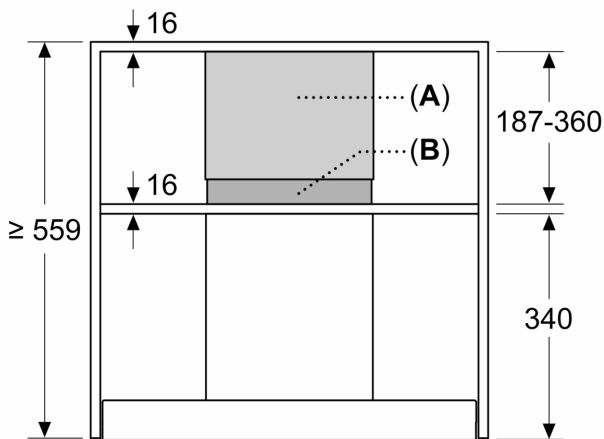

Kaminverlängerung, 187-360 mm, Mattschwarz LZ11IBN62

- ✓ Kaminverlängerung 187-360 mm für die integrierte Designhaube.
- ✓ Zweiteiliges Kaminset zur individuellen Höhenanpassung im Oberschrank.
- ✓ Installation des Gerätes mit mehr als einem Kaminverlängerungsset möglich.
- ✓ Einsetzbar für Abluft- und Umluftbetrieb
- ✓ Die Oberflächen und Materialien sind glatt und leicht zu reinigen.

Ausstattung

Technische Daten

Abmessungen des verpackten Gerätes: 265x350x460 mm
Abmessung der Palette: 174.0 x 80.0 x 120.0
Anzahl Geräte pro Palette:24
Nettogewicht: 2.3 kg
Bruttogewicht: 3.5 kg
EAN-Nummer: 4242003977859

Kaminverlängerung, 187-360 mm, Mattschwarz LZ11IBN62

Ausstattung

Sonderzubehör

- Kaminverlängerung 187-360 mm für die integrierte Designhaube.
- Zweiteiliges Kaminset zur individuellen Höhenanpassung im Oberschrank.
- Installation des Gerätes mit mehr als einem Kaminverlängerungsset möglich.
- Einsetzbar für Abluft- und Umluftbetrieb
- Die Oberflächen und Materialien sind glatt und leicht zu reinigen.
- Beschichtete Oberfläche zur Reduzierung von Fingerabdrücken

Kaminverlängerung, 187-360 mm, Mattschwarz LZ11IBN62

Maßzeichnungen

Maße in mm
Einbaubeispiel für Schrankhöhe ≥ 559 mm

A: Außenkanal
B: Innenkanal

Maße in mm
Einbaubeispiel für Schrankhöhe 366-525 mm

A: Außenkanal