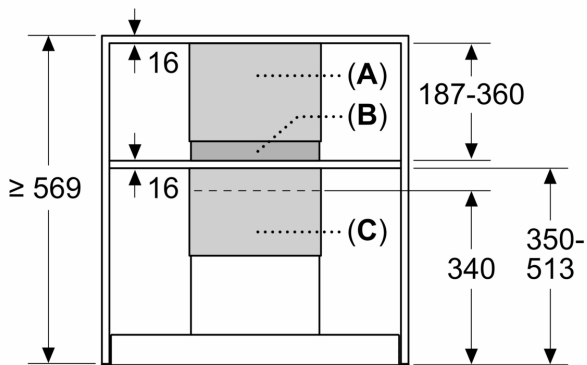

Kaminverlängerung, 187-360 mm, Mattschwarz LZ11IBN62

- ✓ Kaminverlängerung 187-360 mm für die integrierte Designhaube.
- ✓ Zweiteiliges Kaminset zur individuellen Höhenanpassung im Oberschrank.
- ✓ Installation des Gerätes mit mehr als einem Kaminverlängerungsset möglich.
- ✓ Einsetzbar für Abluft- und Umluftbetrieb
- ✓ Die Oberflächen und Materialien sind glatt und leicht zu reinigen.

Kaminverlängerung, 187-360 mm, Mattschwarz LZ11IBN62

Ausstattung

Sonderzubehör

- Kaminverlängerung 187-360 mm für die integrierte Designhaube.
- Zweiteiliges Kaminset zur individuellen Höhenanpassung im Oberschrank.
- Installation des Gerätes mit mehr als einem Kaminverlängerungsset möglich.
- Einsetzbar für Abluft- und Umluftbetrieb
- Die Oberflächen und Materialien sind glatt und leicht zu reinigen.
- Beschichtete Oberfläche zur Reduzierung von Fingerabdrücken

Kaminverlängerung, 187-360 mm, Mattschwarz LZ11IBN62

Maßzeichnungen

Maße in mm
Einbaubeispiel für Schrankhöhe ≥ 559 mm

A: Außenkanal
B: Innenkanal

Maße in mm
Einbaubeispiel für Schrankhöhe 366-525 mm

A: Außenkanal

Maße in mm
Einbaubeispiel für Schrankhöhe ≥ 569 mm

Zwei Kaminverlängerungssets erforderlich

A: Außenkanal des 1. Sets
B: Innenkanal des 1. Sets
C: Außenkanal des 2. Sets

Maße in mm