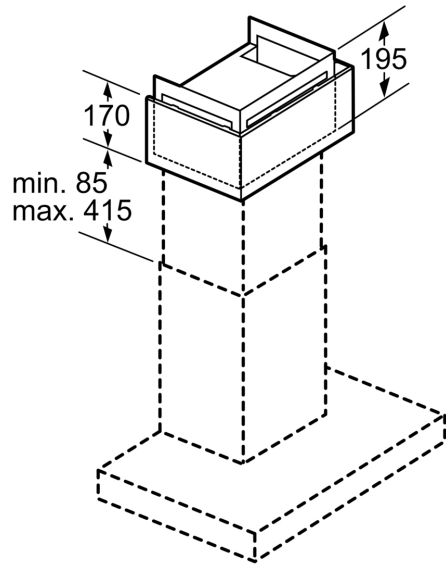

Abmessungen des verpackten Gerätes:475 x 505 x 595 mm
Abmessung der Palette: 205.0 x 80.0 x 120.0
Anzahl Geräte pro Palette:8
Nettogewicht: 5.0 kg
Bruttogewicht: 7.8 kg
EAN-Nummer: 4242003877166

Long Life Umluftset LZ11FXD51

Long Life Umluftset
LZ11FXD51

Maße in mm

Maße in mm

Maße in mm