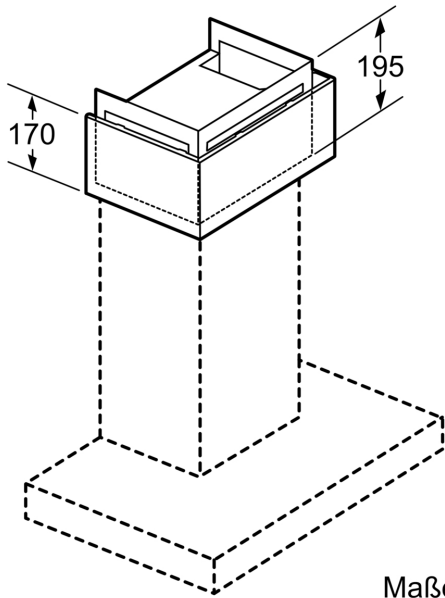

Abmessungen des verpackten Gerätes:475 x 505 x 595 mm
Abmessung der Palette: 205.0 x 80.0 x 120.0
Anzahl Geräte pro Palette:8
Nettogewicht: 5.0 kg
Bruttogewicht: 7.8 kg
EAN-Nummer: 4242003877166

Long Life Umluftset LZ11FXD51

Long Life Umluftset
LZ11FXD51

Maße in mm

Maße in mm

Maße in mm