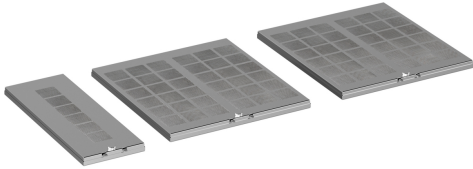

## Long Life Geruchsfilter mit Aktivkohle, Ersatzfilter für Umluftbetrieb LZ11BKP11

Regenerierbarer Long Life Filter: Entfernt Gerüche zuverlässig über einen Zeitraum von bis zu 10 Jahren.

- ✓ Sehr gute Geruchsreduzierung
- ✓ Mehrfach regenerierbarer Long Life Geruchsfilter.
- ✓ Für Umluftbetrieb
- ✓ Passend für Schrägessen
- ✓ Set beinhaltet drei Ersatzfilter

### Ausstattung

#### Technische Daten

Abmessungen des verpackten Gerätes: ..... 455x335x690 mm  
Abmessung der Palette: ..... 197.0 x 80.0 x 120.0  
Anzahl Geräte pro Palette: ..... 12  
Nettogewicht: ..... 3.1 kg  
Bruttogewicht: ..... 5.9 kg  
EAN-Nummer: ..... 4242003935040