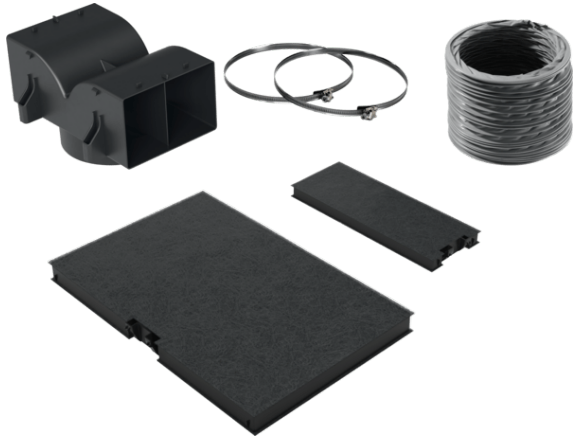

## Umluftset LZ10AKU00

### Ausstattung

#### Technische Daten

Abmessungen des verpackten Gerätes (mm) : 335 x 460 x 695

Abmessung der Palette : 200 x 80 x 120

Anzahl Geräte pro Palette : 12

Nettogewicht (kg) : 3,144

Bruttogewicht (kg) : 4,2

EAN-Nummer : 4242003774458