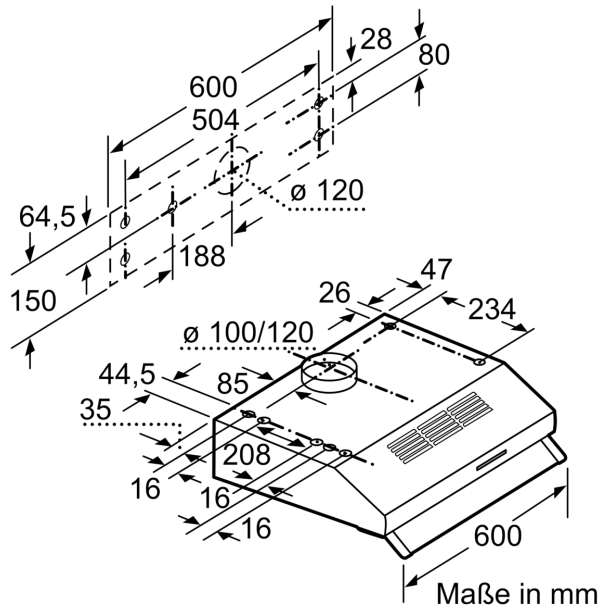

### Maße

- Zur Montage unter einem Hängeschrank oder an der Wand
- Gesamtanschlusswert: 146 W
- Abluftstutzen Ø 120 mm, 100 mm mit Rückstauklappe

\* Gemäß EU-Regulierung Nr. 65/2014

iQ100, Unterbauhaube, 60 cm,  
Edelstahl  
LU63LCC50

Maßzeichnungen

Maße in mm

Maße in mm

Maße in mm