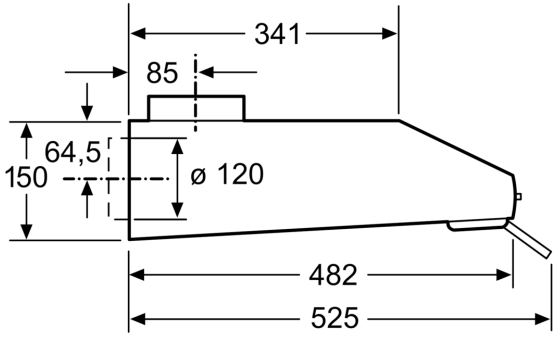

### Maße

- Zur Montage unter einem Hängeschrank oder an der Wand
- Gesamtanschlusswert: 146 W
- Abluftstutzen Ø 120 mm, 100 mm mit Rückstauklappe

\* Gemäß EU-Regulierung Nr. 65/2014

iQ100, Unterbauhaube, 60 cm,  
Edelstahl  
LU63LCC50

Maßzeichnungen

Maße in mm

Maße in mm

Maße in mm