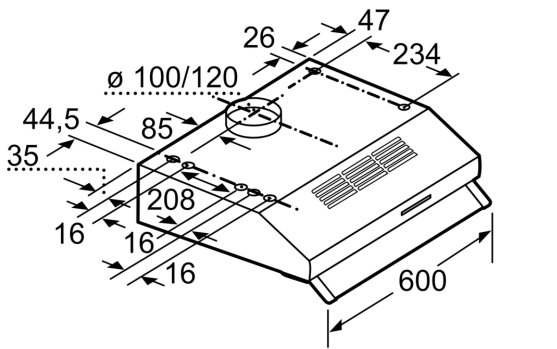

iQ100, Unterbauhaube, 60 cm,
Edelstahl
LU63LCC50

Maßzeichnungen

Maße in mm