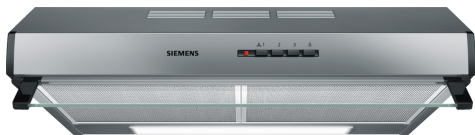

**iQ100, Unterbauhaube, 60 cm,  
Edelstahl  
LU63LCC50**

**Sonderzubehör**

LZ27001      Standard Geruchsfilter

Die Unterbauhaube wird platzsparend unter dem Oberschrank oder an der Wand angebracht.

- ✓ LED-Beleuchtung: Erhellte das Kochfeld optimal und stromsparend
- ✓ Absaugleistung 350 m³/h: frische Luft beim Kochen.

# iQ100, Unterbauhaube, 60 cm, Edelstahl LU63LCC50