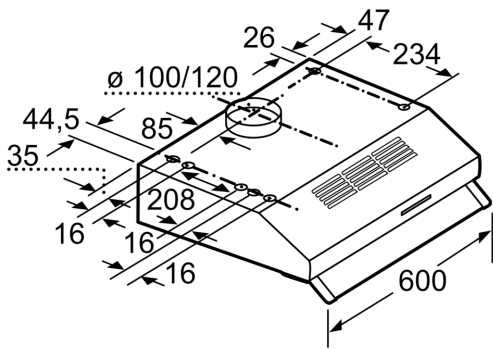

Ausstattung

Technische Daten

Bauart: Lüfterbaustein/Zwischen-/Unterbaubauhaube
 Länge Anschlusskabel: 145.0 mm
 Mindestabstand zur Kochstelle Elektro: 650 mm
 Mindestabstand zur Kochstelle Gas: 650 mm
 Nettogewicht: 6.3 kg
 Steuerung: mechanisch
 Regelung der Leistungsstufen: 3
 Lüfterleistung bei höchster Normalstufe Abluft: 350 m³/h
 Lüfterleistung bei höchster Normalstufe Umluft: 110 m³/h
 Max. Luftmenge: 350 m³/h
 Anzahl der Lampen (Stck): 2
 Geräusch: 72 dB(A) re 1 pW
 Durchmesser des Abluftstutzens: 120 / 100 mm
 Material des Fettfilters: Aluminium waschbar
 EAN-Nummer: 4242003776421
 Anschlusswert: 146 W
 Spannung: 220-240 V
 Frequenz: 50 Hz
 Steckerart: Schuko-/Gardy mit Erdung
 Gerätetyp: Unterbaugerät

Maße

- Zur Montage unter einem Hängeschrank oder an der Wand
- Abluftstutzen Ø 120 mm, 100 mm
- Gesamtanschlusswert: 146 W

* Gemäß EU-Regulierung Nr. 65/2014

iQ100, Unterbauhaube, 60 cm,
Braun
LU63LCC40

Maßzeichnungen