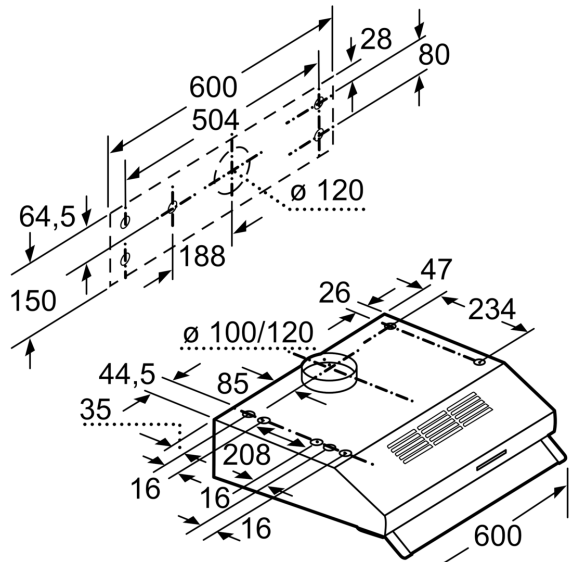

Ausstattung

Technische Daten

Bauart: Lüfterbaustein/Zwischen-/Unterbaubauhaube
 Länge Anschlusskabel: 145.0 mm
 Mindestabstand zur Kochstelle Elektro: 650 mm
 Mindestabstand zur Kochstelle Gas: 650 mm
 Nettogewicht: 6.3 kg
 Steuerung: mechanisch
 Regelung der Leistungsstufen: 3
 Lüfterleistung bei höchster Normalstufe Abluft: 350 m³/h
 Lüfterleistung bei höchster Normalstufe Umluft: 110 m³/h
 Max. Luftmenge: 350 m³/h
 Anzahl der Lampen (Stck): 2
 Geräusch: 72 dB(A) re 1 pW
 Durchmesser des Abluftstutzens: 120 / 100 mm
 Material des Fettfilters: Aluminium waschbar
 EAN-Nummer: 4242003776421
 Anschlusswert: 146 W
 Spannung: 220-240 V
 Frequenz: 50 Hz
 Steckerart: Schuko-/Gardy mit Erdung
 Gerätetyp: Unterbaugerät

Maße

- Zur Montage unter einem Hängeschrank oder an der Wand
- Abluftstutzen Ø 120 mm, 100 mm
- Gesamtanschlusswert: 146 W

* Gemäß EU-Regulierung Nr. 65/2014

iQ100, Unterbauhaube, 60 cm,
Braun
LU63LCC40

Maßzeichnungen

Maße in mm

Maße in mm

Maße in mm