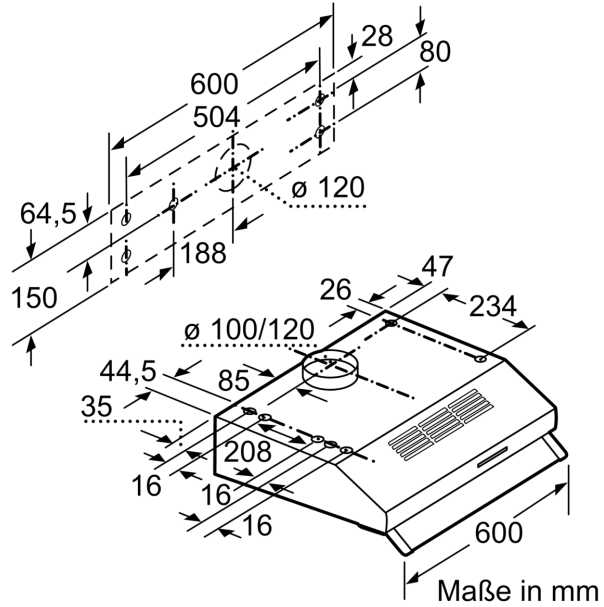

### Bauform

- 60 cm

### Maße

- Zur Montage unter einem Hängeschrank oder an der Wand
- Abluftstutzen Ø 120 mm, 100 mm
- Gesamtanschlusswert: 146 W

\* Gemäß EU-Regulierung Nr. 65/2014

iQ100, Unterbauhaube, 60 cm,  
 Braun  
 LU63LCC40

Maße in mm

Maße in mm

Maße in mm