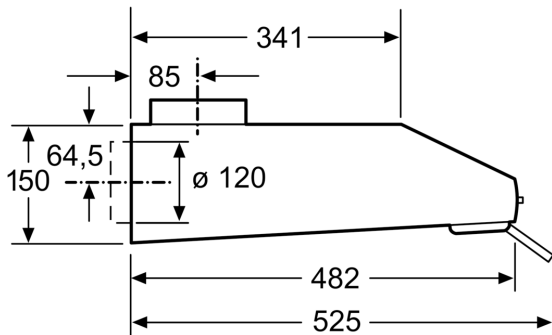

### Bauform

- 60 cm

### Maße

- Zur Montage unter einem Hängeschrank oder an der Wand
- Abluftstutzen Ø 120 mm, 100 mm
- Gesamtanschlusswert: 146 W

\* Gemäß EU-Regulierung Nr. 65/2014

iQ100, Unterbauhaube, 60 cm,  
 Braun  
 LU63LCC40

Maße in mm

Maße in mm

Maße in mm