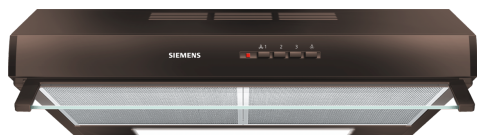

**iQ100, Unterbauhaube, 60 cm,  
Braun  
LU63LCC40**

LZ27001 Standard Geruchsfilter

Die Unterbauhaube wird platzsparend unter dem Oberschrank oder an der Wand angebracht.

- ✓ LED-Beleuchtung: Erhellte das Kochfeld optimal und stromsparend
- ✓ Absaugleistung 350 m³/h: frische Luft beim Kochen.

## iQ100, Unterbauhaube, 60 cm, Braun LU63LCC40

### Bauform

- 60 cm

### Komfort

- 1 Motor
- 3 Leistungsstufen
- Metall-Fettfilter, spülmaschineneeignet
- Drucktastenschalter