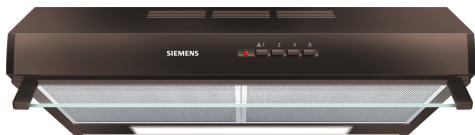

**iQ100, Unterbauhaube, 60 cm,
Braun
LU63LCC40**

Sonderzubehör

LZ27001 Standard Geruchsfilter

Die Unterbauhaube wird platzsparend unter dem Oberschrank oder an der Wand angebracht.

- ✓ LED-Beleuchtung: Erhellte das Kochfeld optimal und stromsparend
- ✓ Absaugleistung 350 m³/h: frische Luft beim Kochen.

Ausstattung

Technische Daten

Bauart: Lüfterbaustein/Zwischen-/Unterbaubauhaube
 Länge Anschlusskabel: 145.0 mm
 Mindestabstand zur Kochstelle Elektro: 650 mm
 Mindestabstand zur Kochstelle Gas: 650 mm
 Nettogewicht: 6.3 kg
 Steuerung: mechanisch
 Regelung der Leistungsstufen: 3
 Lüfterleistung bei höchster Normalstufe Abluft: 350 m³/h
 Lüfterleistung bei höchster Normalstufe Umluft: 110 m³/h
 Max. Luftmenge: 350 m³/h
 Anzahl der Lampen (Stck): 2
 Geräusch: 72 dB(A) re 1 pW
 Durchmesser des Abluftstutzens: 120 / 100 mm
 Material des Fettfilters: Aluminium waschbar
 EAN-Nummer: 4242003776421
 Anschlusswert: 146 W
 Spannung: 220-240 V
 Frequenz: 50 Hz
 Steckerart: Schuko-/Gardy mit Erdung
 Gerätetyp: Unterbaugerät

iQ100, Unterbauhaube, 60 cm, Braun LU63LCC40

Ausstattung

Bauform

- 60 cm

Betriebsart und Leistung

- Abluftleistung nach EN 61591:
- max.350 m³/h
- Wahlweise Abluft- oder Umluftbetrieb

Umwelt und Sicherheit

- Energieeffizienzklasse: D (auf einer Energieeffizienzklassen-Skala von A+++ bis D)
- Durchschnittlicher Energieverbrauch: 93.3 kWh/Jahr*
- Lüfter-Effizienzklasse: E*
- Beleuchtungs-Effizienzklasse: E*
- Fettfilter-Effizienzklasse: C*
- Geräuschwerte nach EN 60704-3 und EN 60704-2-13 max.
Normalstufe Abluftbetrieb: 72 dB(A) re 1 pW (58 dB(A) re 20 µPa Schalldruck)
- Geräusch min./max. Normalstufe: 56/72 dB

Design

- Arbeitsplatzbeleuchtung mit 2 x LED 4W E14
- Beleuchtungsstärke: 45 lux
- Farbtemperatur: 3000 K

Komfort

- 1 Motor
- 3 Leistungsstufen
- Metall-Fettfilter, spülmaschinengeeignet
- Drucktastenschalter