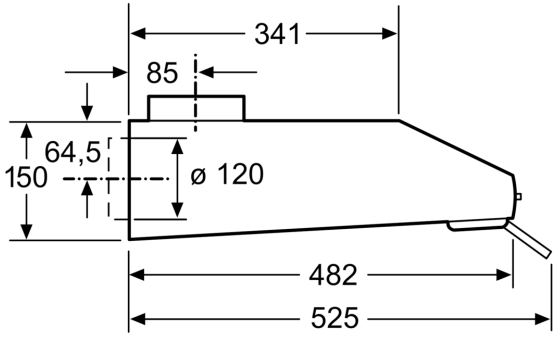

Maße

- Zur Montage unter einem Hängeschrank oder an der Wand
- Abluftstutzen Ø 120 mm, 100 mm
- Gesamtanschlusswert: 146 W

* Gemäß EU-Regulierung Nr. 65/2014

iQ100, Unterbauhaube, 60 cm,
Braun
LU63LCC40

Maßzeichnungen

Maße in mm

Maße in mm

Maße in mm