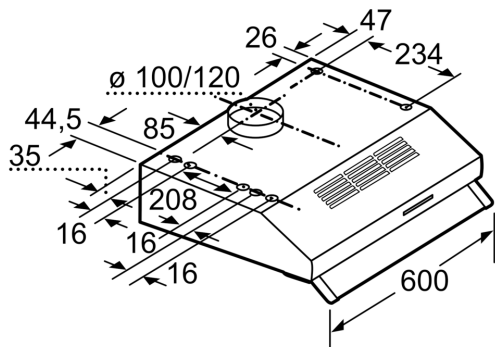

### Maße

- Zur Montage unter einem Hängeschrank oder an der Wand
- Abluftstutzen Ø 120 mm, 100 mm
- Gesamtanschlusswert: 146 W

\* Gemäß EU-Regulierung Nr. 65/2014

iQ100, Unterbauhaube, 60 cm,  
 Braun  
 LU63LCC40