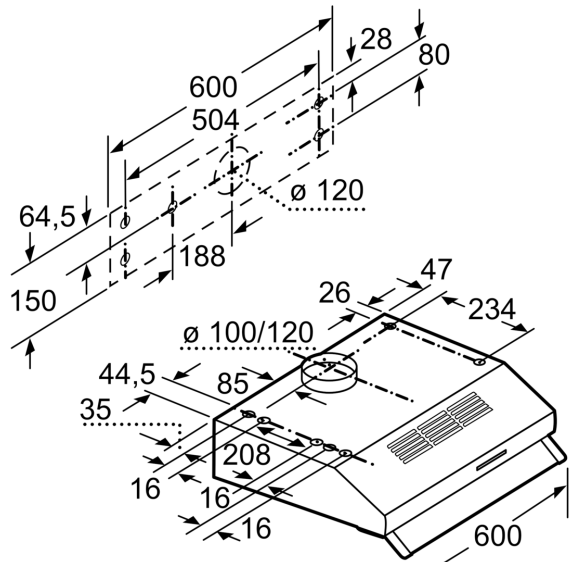

Maße

- Zur Montage unter einem Hängeschrank oder an der Wand
- Gesamtanschlusswert: 146 W
- Abluftstutzen Ø 120 mm, 100 mm mit Rückstauklappe

* Gemäß EU-Regulierung Nr. 65/2014

iQ100, Unterbauhaube, 60 cm,
 Weiß
 LU63LCC20

Maße in mm

Maße in mm

Maße in mm