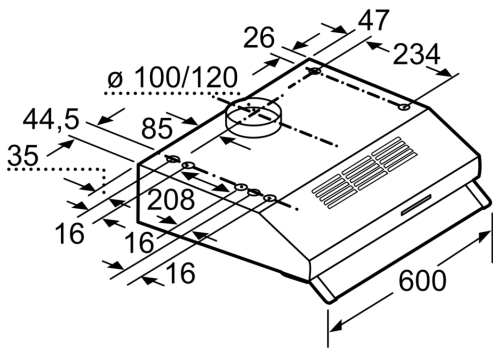

Maße

- Zur Montage unter einem Hängeschrank oder an der Wand
- Gesamtanschlusswert: 146 W
- Abluftstutzen Ø 120 mm, 100 mm mit Rückstauklappe

* Gemäß EU-Regulierung Nr. 65/2014

iQ100, Unterbauhaube, 60 cm,
 Weiß
 LU63LCC20