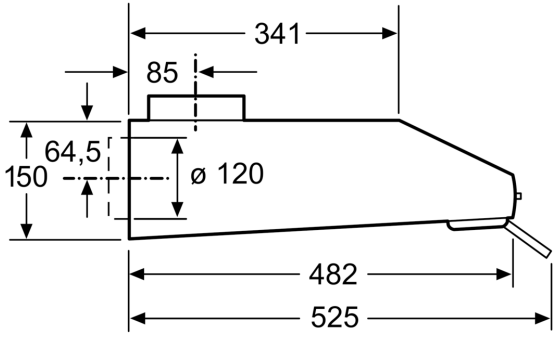

Maße

- Zur Montage unter einem Hängeschrank oder an der Wand
- Gesamtanschlusswert: 146 W
- Abluftstutzen Ø 120 mm, 100 mm mit Rückstauklappe

* Gemäß EU-Regulierung Nr. 65/2014

iQ100, Unterbauhaube, 60 cm,
 Weiß
 LU63LCC20

Maße in mm

Maße in mm

Maße in mm