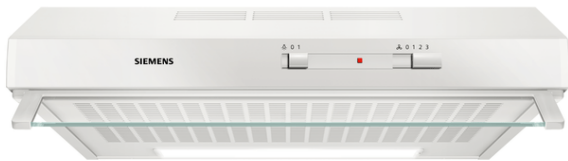

iQ100, Unterbauhaube, 60 cm, weiß LU62LFA21

D

Die Unterbauhaube wird platzsparend unter dem Oberschrank oder an der Wand angebracht.

✓ Erhellt das Kochfeld optimal undstromsparend - LED-Beleuchtung

Ausstattung

Technische Daten

Bauart : Unterbauesse
 Approbationszertifikate : CE
 Länge Anschlusskabel (cm) : 145
 Mindestabstand zur Kochstelle Elektro : 650
 Mindestabstand zur Kochstelle Gas : 650
 Nettogewicht (kg) : 8,875
 Steuerung : mechanisch
 Regelung der Leistungsstufen : 3
 Max. Gebläseleistung-Abluftbetrieb (m3/h) : 250
 Max. Gebläseleistung-Umluftbetrieb (m3/h) : 80
 Anzahl der Lampen (Stck) : 1
 Schalleistung (dB(A) re 1 pW) : 68
 Durchmesser des Abluftstutzens (mm) : 100 / 120
 Material des Fettfilters : Nicht waschbare Synthetik
 EAN-Nummer : 4242003845219
 Anschlusswert (W) : 119
 Spannung (V) : 220-240
 Frequenz (Hz) : 50
 Steckerart : Schuko-/Gardy.m.Erdung
 Art der Installation : Unterbaugerät

Sonderzubehör

LZ27001
 LZ23040

iQ100, Unterbauhaube, 60 cm, weiß LU62LFA21

Ausstattung

Bauform

- Zur Montage unter einem Hängeschrank oder an der Wand
- Stufenlos verstellbarer Luftleitschirm
- aus Glas
- mit Rückstauklappe

iQ100, Unterbauhaube, 60 cm, weiß
LU62LFA21

Maßzeichnungen