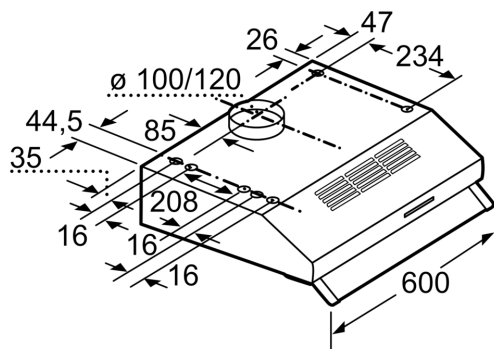

Komfort

- Arbeitsplatzbeleuchtung mit 1 x LED 4W E14
- Beleuchtungsstärke: 45 lux
- Farbtemperatur: 3000 K

Maße

- Gerätemaße (HxBxT): 150 x 600 x 482 mm
- Gesamtanschlusswert: 119 W

* Gemäß EU-Regulierung Nr. 65/2014

iQ100, Unterbauhaube, 60 cm,
Weiß
LU62LFA21

Maße in mm