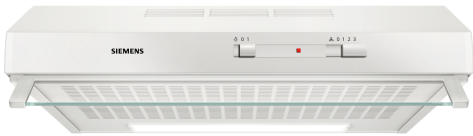

**iQ100, Unterbauhaube, 60 cm,
Weiß
LU62LFA21**

LZ16020	Metallfettfilter
LZ23040	Fettfilter
LZ27001	Standard Geruchsfilter

Die Unterbauhaube wird platzsparend unter dem Oberschrank oder an der Wand angebracht.

- ✓ LED-Beleuchtung: Erhellte das Kochfeld optimal und stromsparend
- ✓ Lüfterleistung 250 m³/h: frische Luft beim Kochen.

Bauart: Lüfterbaustein/Zwischen-/Unterbaubauhaube
 Länge Anschlusskabel: 145.0 cm
 Mindestabstand zur Kochstelle Elektro: 650 mm
 Mindestabstand zur Kochstelle Gas: 650 mm
 Nettogewicht: 5.7 kg
 Steuerung: mechanisch
 Anzahl der Leistungsstufen: 3
 Lüfterleistung bei höchster Normalstufe Abluft: 250 m³/h
 Lüfterleistung bei höchster Normalstufe Umluft: 80 m³/h
 Max. Luftmenge: 250 m³/h
 Anzahl der Lampen (Stck): 1
 Geräusch: 68 dB(A) re 1pW
 Durchmesser des Abluftstutzens: 100 / 120 mm
 Material des Fettfilters: Nicht waschbare Synthetik
 EAN-Nummer: 4242003845219
 Anschlusswert: 119 W
 Spannung: 220-240 V
 Frequenz: 50 Hz
 Steckerart: Schuko-/Gardy mit Erdung
 Gerätetyp: Unterbaugerät

iQ100, Unterbauhaube, 60 cm, Weiß LU62LFA21

Bauform

- Zur Montage unter einem Hängeschrank oder an der Wand
- Stufenlos verstellbarer Luftleitschirm
- aus Glas
- Lieferung mit Rückstauklappe

Leistung

- 3 Leistungsstufen
- Wahlweise Abluft- oder Umluftbetrieb
- Für Umluftbetrieb wird ein Standard Aktivkohlefilter benötigt (Sonderzubehör)
- Abluftleistung nach EN 61591:
- max.250 m³/h
- Max. Förderleistung: 250 m³/h
- Abluftstutzen Ø 120 mm, 100 mm
- Geräusch min./max. Normalstufe: 53/68 dB
- Geräuschwerte nach EN 60704-3 und EN 60704-2-13 max. Normalstufe Abluftbetrieb: 68 dB(A) re 1 pW (54 dB(A) re 20 µPa Schalldruck)

Komfort

- Arbeitsplatzbeleuchtung mit 1 x LED 4W E14
- Beleuchtungsstärke: 45 lux
- Farbtemperatur: 3000 K

Maße

- Gerätemaße (HxBxT): 150 x 600 x 482 mm
- Gesamtanschlusswert: 119 W

* Gemäß EU-Regulierung Nr. 65/2014