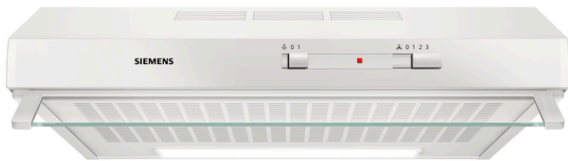

iQ100, Unterbauhaube, 60 cm, weiß LU62LFA21

D

Die Unterbauhaube wird platzsparend unter dem Oberschrank oder an der Wand angebracht.

- ✓ Angenehm leiser Motor
- ✓ Erhellte das Kochfeld optimal undstromsparend - LED-Beleuchtung

Ausstattung

Technische Daten

Bauart : Unterbauesse
 Approbationszertifikate : CE
 Länge Anschlusskabel (cm) : 145
 Mindestabstand zur Kochstelle Elektro : 650
 Mindestabstand zur Kochstelle Gas : 650
 Nettogewicht (kg) : 8,875
 Steuerung : mechanisch
 Regelung der Leistungsstufen : 3
 Max. Gebläseleistung-Abluftbetrieb (m3/h) : 250
 Max. Gebläseleistung-Umluftbetrieb (m3/h) : 80
 Anzahl der Lampen (Stck) : 1
 Schalleistung (dB(A) re 1 pW) : 68
 Durchmesser des Abluftstutzens (mm) : 100 / 120
 Material des Fettfilters : Nicht waschbare Synthetik
 EAN-Nummer : 4242003845219
 Anschlusswert (W) : 119
 Spannung (V) : 220-240
 Frequenz (Hz) : 50
 Steckerart : Schuko-/Gardy.m.Erdung
 Art der Installation : Unterbaugerät

Sonderzubehör

LZ27001 Standard Geruchsfilter
 LZ23040 Fettfilter

iQ100, Unterbauhaube, 60 cm, weiß LU62LFA21

Ausstattung

Bauform

- Zur Montage unter einem Hängeschrank oder an der Wand
- Stufenlos verstellbarer Luftleitschirm aus Glas
- mit Rückstauklappe

Komfort

- Arbeitsplatzbeleuchtung mit 1 x LED 4W E14
- Beleuchtungsstärke: 45 lux
- Farbtemperatur: 3000 K

Maße

- Gerätemaße (HxBxT): 150 x 600 x 482 mm
- Gesamtanschlusswert: 119 W

* Gemäß EU-Regulierung Nr. 65/2014