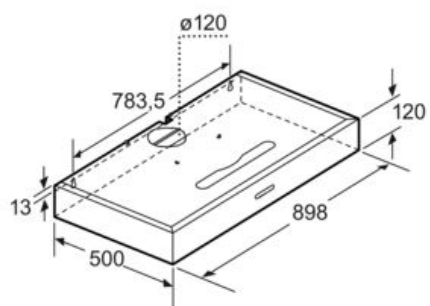

Komfort

- Metall-Fettfilter, spülmaschinengeeignet

Maße

- Gerätemaße (HxBxT): 120 x 898 x 500 mm
- Gesamtanschlusswert: 164 W

* Gemäß EU-Regulierung Nr. 65/2014

iQ300, Unterbauhaube, 90 cm,
Edelstahl
LU29251

Maßzeichnungen

Maße in mm

Maße in mm