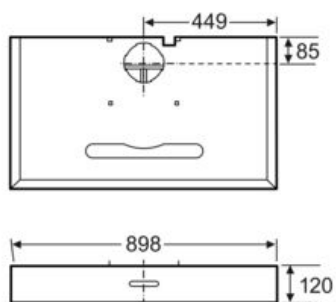

Komfort

- Metall-Fettfilter, spülmaschinengeeignet

Maße

- Gerätemaße (HxBxT): 120 x 898 x 500 mm
- Gesamtanschlusswert: 164 W

* Gemäß EU-Regulierung Nr. 65/2014

iQ300, Unterbauhaube, 90 cm,
Edelstahl
LU29251

Maßzeichnungen

Maße in mm

Maße in mm