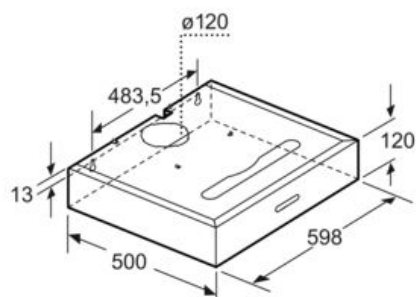

#### Maße

- Gerätemaße (HxBxT): 120 x 598 x 500 mm
- Gesamtanschlusswert: 164 W

\* Gemäß EU-Regulierung Nr. 65/2014

iQ300, Unterbauhaube, 60 cm,  
Edelstahl  
LU29051

Maßzeichnungen

Maße in mm

Maße in mm