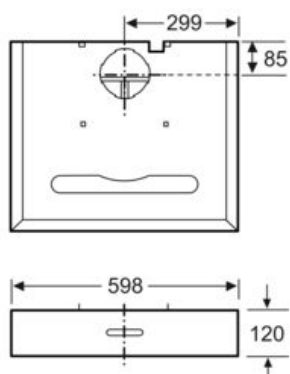

#### Maße

- Gerätemaße (HxBxT): 120 x 598 x 500 mm
- Gesamtanschlusswert: 164 W

\* Gemäß EU-Regulierung Nr. 65/2014

iQ300, Unterbauhaube, 60 cm,  
Edelstahl  
LU29051

Maßzeichnungen

Maße in mm

Maße in mm