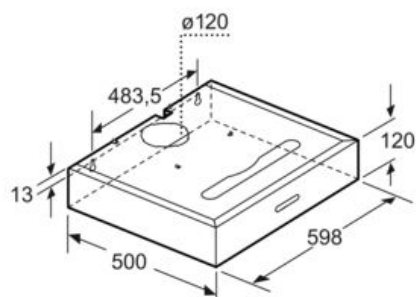

iQ300, Unterbauhaube, 60 cm,
Edelstahl
LU29051

Maßzeichnungen

Maße in mm

Maße in mm