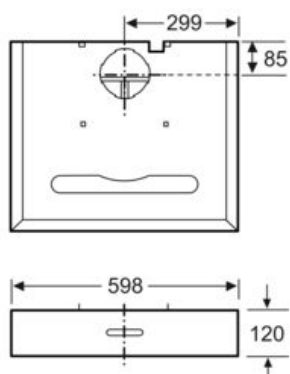

iQ300, Unterbauhaube, 60 cm,
Edelstahl
LU29051

Maßzeichnungen