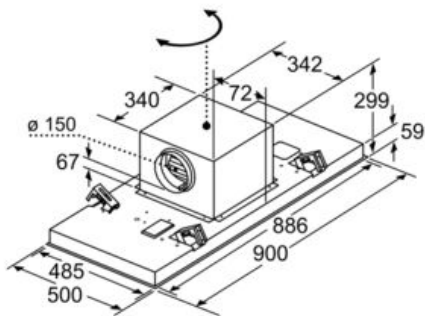

Ausstattung

Technische Daten

Bauart : Inselesse/Deckenlüfter
 Approbationszertifikate : CE, VDE
 Länge Anschlusskabel : 130 cm
 Nischenmaße für Installation (H x B x T) : 299mm x 888.0mm x 487mm mm
 Mindestabstand zur Kochstelle Elektro : 650 mm
 Mindestabstand zur Kochstelle Gas : 650 mm
 Nettogewicht : 29,4 kg
 Steuerung : elektronisch
 Regelung der Leistungsstufen : 3-stufig + 2 Intensiv
 Max. Gebläseleistung-Abluftbetrieb : 459 m³/h
 Gebläseleistung bei Intensivstufe-Umluftbetrieb : 637.0 m³/h
 Max. Gebläseleistung-Umluftbetrieb : 419 m³/h
 Gebläseleistung bei Intensivstufe-Abluftbetrieb : 933 m³/h
 Anzahl der Lampen (Stck) : 1
 Schalleistung : 56 dB(A) re 1 pW
 Durchmesser des Abluftstutzens : 150 mm
 Material des Fettfilters : Andere
 EAN-Nummer : 4242003834046
 Anschlusswert : 276 W
 Spannung : 220-240 V
 Frequenz : 50; 60 Hz
 Steckerart : Schuko-/Gardy.m.Erdung
 Art der Installation : Insel

Maße

- Gerätemaße (BxT): 900 x 500 mm
- Einbaumaße (HxBxT): 299 x 888 x 487 mm

Technische Informationen

- Gesamtanschlusswert: 276 W
- Länge Anschlusskabel: 1.3 m mit Stecker
- Abluftstutzen ø 150 mm

* Gemäß EU-Regulierung Nr. 65/2014

iQ700, Deckenlüfter, 90 cm, Weiß LR99CQS25

Maßzeichnungen

Lüfterauslass kann
in alle vier Richtungen
gedreht werden

Maße in mm

Nicht direkt in die Gipskartonplatte oder
ähnliche Leichtbaustoffe der abgehängten
Decke montieren. Geeignetes Untergerüst
erforderlich, das fest in der Betondecke
fixiert ist.

Maße in mm

Maße in mm
Abluft

A: Optimale Performance 700-1500
B: Ab Oberkante Topfträger

Maße in mm
Umluft

A: Optimale Performance 700-1500
B: Ab Oberkante Topfträger

Maße in mm
Umluft

A: Optimale Performance 700-1500
B: Ab Oberkante Topfträger
C: Der Abstand kann auf bis zu 70 mm
verringert werden, sofern die Höhe der
abgehängten Decke ≥ 340 mm beträgt.