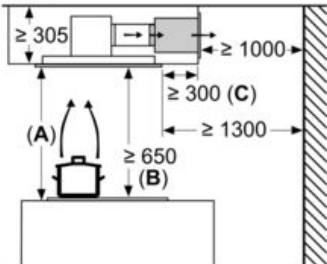

Ausstattung

Technische Daten

Bauart : Inselesse/Deckenlüfter
 Approbationszertifikate : CE, VDE
 Länge Anschlusskabel : 130 cm
 Nischenmaße für Installation (H x B x T) : 299mm x 888.0mm x 487mm mm
 Mindestabstand zur Kochstelle Elektro : 650 mm
 Mindestabstand zur Kochstelle Gas : 650 mm
 Nettogewicht : 29,4 kg
 Steuerung : elektronisch
 Regelung der Leistungsstufen : 3-stufig + 2 Intensiv
 Max. Gebläseleistung-Abluftbetrieb : 459 m³/h
 Gebläseleistung bei Intensivstufe-Umluftbetrieb : 637.0 m³/h
 Max. Gebläseleistung-Umluftbetrieb : 419 m³/h
 Gebläseleistung bei Intensivstufe-Abluftbetrieb : 933 m³/h
 Anzahl der Lampen (Stck) : 1
 Schalleistung : 56 dB(A) re 1 pW
 Durchmesser des Abluftstutzens : 150 mm
 Material des Fettfilters : Andere
 EAN-Nummer : 4242003834046
 Anschlusswert : 276 W
 Spannung : 220-240 V
 Frequenz : 50; 60 Hz
 Steckerart : Schuko-/Gardy.m.Erdung
 Art der Installation : Insel

Maße

- Gerätemaße (BxT): 900 x 500 mm
- Einbaumaße (HxBxT): 299 x 888 x 487 mm

Technische Informationen

- Gesamtanschlusswert: 276 W
- Länge Anschlusskabel: 1.3 m mit Stecker
- Abluftstutzen ø 150 mm

* Gemäß EU-Regulierung Nr. 65/2014

iQ700, Deckenlüfter, 90 cm, Weiß LR99CQS25

Maßzeichnungen

Lüfterauslass kann
in alle vier Richtungen
gedreht werden

Maße in mm

Nicht direkt in die Gipskartonplatte oder
ähnliche Leichtbaustoffe der abgehängten
Decke montieren. Geeignetes Untergerüst
erforderlich, das fest in der Betondecke
fixiert ist.

Maße in mm

Maße in mm
Abluft

A: Optimale Performance 700-1500
B: Ab Oberkante Topfträger

Maße in mm
Umluft

A: Optimale Performance 700-1500
B: Ab Oberkante Topfträger

Maße in mm
Umluft

A: Optimale Performance 700-1500
B: Ab Oberkante Topfträger
C: Der Abstand kann auf bis zu 70 mm
verringert werden, sofern die Höhe der
abgehängten Decke ≥ 340 mm beträgt.