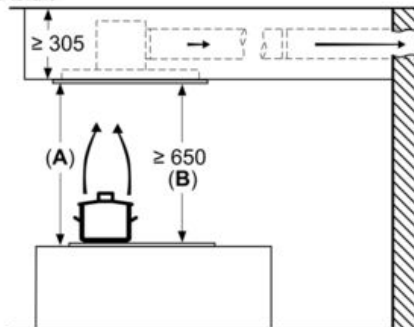

Ausstattung

Technische Daten

Bauart : Inselesse/Deckenlüfter
 Approbationszertifikate : CE, VDE
 Länge Anschlusskabel : 130 cm
 Nischenmaße für Installation (H x B x T) : 299mm x 888.0mm x 487mm mm
 Mindestabstand zur Kochstelle Elektro : 650 mm
 Mindestabstand zur Kochstelle Gas : 650 mm
 Nettogewicht : 29,4 kg
 Steuerung : elektronisch
 Regelung der Leistungsstufen : 3-stufig + 2 Intensiv
 Max. Gebläseleistung-Abluftbetrieb : 459 m³/h
 Gebläseleistung bei Intensivstufe-Umluftbetrieb : 637.0 m³/h
 Max. Gebläseleistung-Umluftbetrieb : 419 m³/h
 Gebläseleistung bei Intensivstufe-Abluftbetrieb : 933 m³/h
 Anzahl der Lampen (Stck) : 1
 Schalleistung : 56 dB(A) re 1 pW
 Durchmesser des Abluftstutzens : 150 mm
 Material des Fettfilters : Andere
 EAN-Nummer : 4242003834046
 Anschlusswert : 276 W
 Spannung : 220-240 V
 Frequenz : 50; 60 Hz
 Steckerart : Schuko-/Gardy.m.Erdung
 Art der Installation : Insel

Maße

- Gerätemaße (BxT): 900 x 500 mm
- Einbaumaße (HxBxT): 299 x 888 x 487 mm

Technische Informationen

- Gesamtanschlusswert: 276 W
- Länge Anschlusskabel: 1.3 m mit Stecker
- Abluftstutzen ø 150 mm

* Gemäß EU-Regulierung Nr. 65/2014

iQ700, Deckenlüfter, 90 cm, Weiß LR99CQS25

Maßzeichnungen

Lüfterauslass kann
in alle vier Richtungen
gedreht werden

Maße in mm

Nicht direkt in die Gipskartonplatte oder
ähnliche Leichtbaustoffe der abgehängten
Decke montieren. Geeignetes Untergerüst
erforderlich, das fest in der Betondecke
fixiert ist.

Maße in mm

Maße in mm
Abluft

A: Optimale Performance 700-1500
B: Ab Oberkante Topfträger

Maße in mm
Umluft

A: Optimale Performance 700-1500
B: Ab Oberkante Topfträger

Maße in mm
Umluft

A: Optimale Performance 700-1500
B: Ab Oberkante Topfträger
C: Der Abstand kann auf bis zu 70 mm
verringert werden, sofern die Höhe der
abgehängten Decke ≥ 340 mm beträgt.