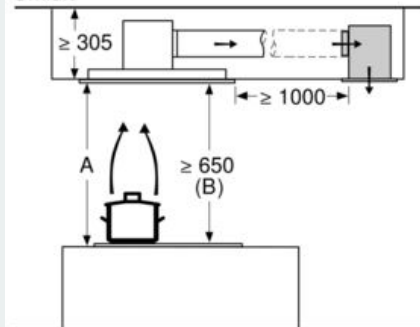

Ausstattung

Technische Daten

Bauart : Inselesse/Deckenlüfter
 Approbationszertifikate : CE, VDE
 Länge Anschlusskabel : 130 cm
 Nischenmaße für Installation (H x B x T) : 299mm x 888.0mm x 487mm mm
 Mindestabstand zur Kochstelle Elektro : 650 mm
 Mindestabstand zur Kochstelle Gas : 650 mm
 Nettogewicht : 29,4 kg
 Steuerung : elektronisch
 Regelung der Leistungsstufen : 3-stufig + 2 Intensiv
 Max. Gebläseleistung-Abluftbetrieb : 459 m³/h
 Gebläseleistung bei Intensivstufe-Umluftbetrieb : 637.0 m³/h
 Max. Gebläseleistung-Umluftbetrieb : 419 m³/h
 Gebläseleistung bei Intensivstufe-Abluftbetrieb : 933 m³/h
 Anzahl der Lampen (Stck) : 1
 Schalleistung : 56 dB(A) re 1 pW
 Durchmesser des Abluftstutzens : 150 mm
 Material des Fettfilters : Andere
 EAN-Nummer : 4242003834046
 Anschlusswert : 276 W
 Spannung : 220-240 V
 Frequenz : 50; 60 Hz
 Steckerart : Schuko-/Gardy.m.Erdung
 Art der Installation : Insel

Maße

- Gerätemaße (BxT): 900 x 500 mm
- Einbaumaße (HxBxT): 299 x 888 x 487 mm

Technische Informationen

- Gesamtanschlusswert: 276 W
- Länge Anschlusskabel: 1.3 m mit Stecker
- Abluftstutzen ø 150 mm

* Gemäß EU-Regulierung Nr. 65/2014

iQ700, Deckenlüfter, 90 cm, Weiß LR99CQS25

Maßzeichnungen

Lüfterauslass kann
in alle vier Richtungen
gedreht werden

Maße in mm

Nicht direkt in die Gipskartonplatte oder
ähnliche Leichtbaustoffe der abgehängten
Decke montieren. Geeignetes Untergerüst
erforderlich, das fest in der Betondecke
fixiert ist.

Maße in mm

Maße in mm
Abluft

A: Optimale Performance 700-1500
B: Ab Oberkante Topfträger

Maße in mm
Umluft

A: Optimale Performance 700-1500
B: Ab Oberkante Topfträger

Maße in mm
Umluft

A: Optimale Performance 700-1500
B: Ab Oberkante Topfträger
C: Der Abstand kann auf bis zu 70 mm
verringert werden, sofern die Höhe der
abgehängten Decke ≥ 340 mm beträgt.