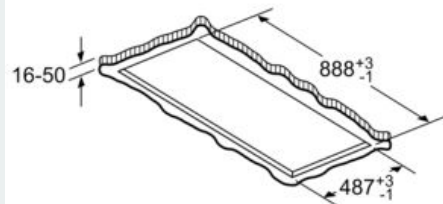

Maße

- Gerätemaße (BxT): 900 x 500 mm
- Einbaumaße (HxBxT): 299 x 888 x 487 mm

Technische Informationen

- Gesamtanschlusswert: 276 W
- Länge Anschlusskabel: 1.3 m mit Stecker
- Abluftstutzen ø 150 mm

* Gemäß EU-Regulierung Nr. 65/2014

iQ700, Deckenlüfter, 90 cm, Weiß LR99CQS25

Maßzeichnungen

Lüfterauslass kann
in alle vier Richtungen
gedreht werden

Maße in mm

Nicht direkt in die Gipskartonplatte oder
ähnliche Leichtbaustoffe der abgehängten
Decke montieren. Geeignetes Untergerüst
erforderlich, das fest in der Betondecke
fixiert ist.

Maße in mm

Maße in mm
Abluft

A: Optimale Performance 700-1500
B: Ab Oberkante Topfträger

Maße in mm
Umluft

A: Optimale Performance 700-1500
B: Ab Oberkante Topfträger

Maße in mm
Umluft

A: Optimale Performance 700-1500
B: Ab Oberkante Topfträger
C: Der Abstand kann auf bis zu 70 mm
verringert werden, sofern die Höhe der
abgehängten Decke ≥ 340 mm beträgt.