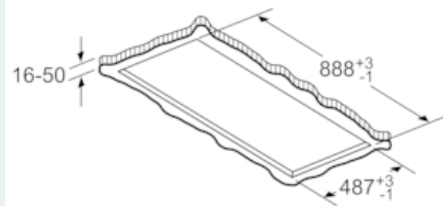

#### Maße

- Gerätemaße (BxT): 900 x 500 mm
- Einbaumaße (HxBxT): 299 x 888 x 487 mm

#### Technische Informationen

- Max. Förderleistung: 798 m<sup>3</sup>/h
- Gesamtanschlusswert: 174 W
- Länge Anschlusskabel: 1.3 m mit Stecker
- Abluftstutzen ø 150 mm
- Dimm-Funktion
- softLight

\* Gemäß EU-Regulierung Nr. 65/2014

iQ500, Deckenlüfter, 90 cm, weiß  
LR97CBS25

Maßzeichnungen

Lüfterauslass kann in alle vier Richtungen gedreht werden

Maße in mm

Nicht direkt in die Gipskartonplatte oder ähnliche Leichtbaustoffe der abgehängten Decke montieren. Geeignetes Untergerüst erforderlich, das fest in der Betondecke fixiert ist.

Maße in mm

Maße in mm  
Abluft

A: Optimale Performance 700-1500  
B: Ab Oberkante Topfträger

Maße in mm  
Umluft

A: Optimale Performance 700-1500  
B: Ab Oberkante Topfträger

Maße in mm  
Umluft

A: Optimale Performance 700-1500  
B: Ab Oberkante Topfträger  
C: Der Abstand kann auf bis zu 70 mm verringert werden, sofern die Höhe der abgehängten Decke ≥ 340 mm beträgt.