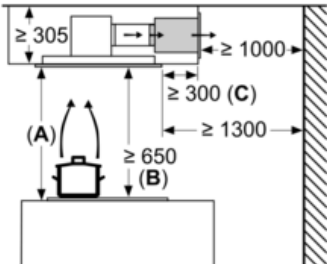

#### Technische Daten

Approbationszertifikate : CE, VDE  
 Länge Anschlusskabel (cm) : 130  
 Nischenmaße (H x B x T) (mm) : 299mm x 888.0mm x 487mm  
 Mindestabstand zur Kochstelle Elektro : 650  
 Mindestabstand zur Kochstelle Gas : 650  
 Nettogewicht (kg) : 26,304  
 Steuerung : elektronisch  
 Regelung der Leistungsstufen : 3-stufig + 2 Intensiv  
 Max. Gebläseleistung-Abluftbetrieb (m<sup>3</sup>/h) : 459  
 Gebläseleistung bei Intensivstufe-Umluftbetrieb : 565.0  
 Max. Gebläseleistung-Umluftbetrieb (m<sup>3</sup>/h) : 422  
 Gebläseleistung bei Intensivstufe-Abluftbetrieb (m<sup>3</sup>/h) : 798  
 Anzahl der Lampen (Stck) : 4  
 Schalleistung (dB(A) re 1 pW) : 56  
 Durchmesser des Abluftstutzens (mm) : 150  
 EAN-Nummer : 4242003831670  
 Anschlusswert (W) : 174  
 Spannung (V) : 220-240  
 Frequenz (Hz) : 50; 60  
 Steckerart : Schuko-/Gardy.m.Erdung  
 Art der Installation : Insel

#### Maße

- Gerätemaße (BxT): 900 x 500 mm
- Einbaumaße (HxBxT): 299 x 888 x 487 mm

iQ500, Deckenlüfter, 90 cm, weiß  
LR97CBS25

Maßzeichnungen

Lüfterauslass kann in alle vier Richtungen gedreht werden

Maße in mm

Nicht direkt in die Gipskartonplatte oder ähnliche Leichtbaustoffe der abgehängten Decke montieren. Geeignetes Untergerüst erforderlich, das fest in der Betondecke fixiert ist.

Maße in mm

Maße in mm  
Abluft

A: Optimale Performance 700-1500  
B: Ab Oberkante Topfträger

Maße in mm  
Umluft

A: Optimale Performance 700-1500  
B: Ab Oberkante Topfträger

Maße in mm  
Umluft

A: Optimale Performance 700-1500  
B: Ab Oberkante Topfträger  
C: Der Abstand kann auf bis zu 70 mm verringert werden, sofern die Höhe der abgehängten Decke ≥ 340 mm beträgt.