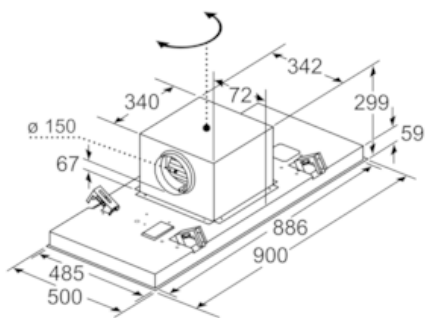

#### Maße

- Gerätemaße (BxT): 900 x 500 mm
- Einbaumaße (HxBxT): 299 x 888 x 487 mm

#### Technische Informationen

- Max. Förderleistung: 798 m<sup>3</sup>/h
- Gesamtanschlusswert: 174 W
- Länge Anschlusskabel: 1.3 m mit Stecker
- Abluftstutzen ø 150 mm
- Dimm-Funktion
- softLight

\* Gemäß EU-Regulierung Nr. 65/2014

iQ500, Deckenlüfter, 90 cm, weiß  
LR97CBS25

Maßzeichnungen

Lüfterauslass kann in alle vier Richtungen gedreht werden

Maße in mm

Nicht direkt in die Gipskartonplatte oder ähnliche Leichtbaustoffe der abgehängten Decke montieren. Geeignetes Untergerüst erforderlich, das fest in der Betondecke fixiert ist.

Maße in mm

Maße in mm  
Abluft

A: Optimale Performance 700-1500  
B: Ab Oberkante Topfträger

Maße in mm  
Umluft

A: Optimale Performance 700-1500  
B: Ab Oberkante Topfträger

Maße in mm  
Umluft

A: Optimale Performance 700-1500  
B: Ab Oberkante Topfträger  
C: Der Abstand kann auf bis zu 70 mm verringert werden, sofern die Höhe der abgehängten Decke ≥ 340 mm beträgt.