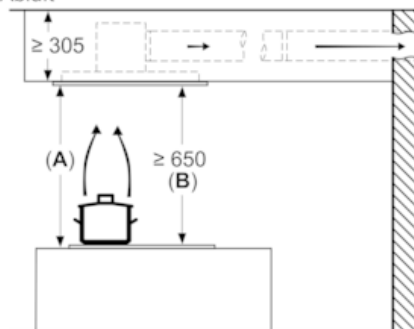

#### Maße

- Gerätemaße (BxT): 900 x 500 mm
- Einbaumaße (HxBxT): 299 x 888 x 487 mm

iQ500, Deckenlüfter, 90 cm, weiß  
LR97CBS25

Maßzeichnungen

Lüfterauslass kann in alle vier Richtungen gedreht werden

Maße in mm

Nicht direkt in die Gipskartonplatte oder ähnliche Leichtbaustoffe der abgehängten Decke montieren. Geeignetes Untergerüst erforderlich, das fest in der Betondecke fixiert ist.

Maße in mm

Maße in mm  
Abluft

A: Optimale Performance 700-1500  
B: Ab Oberkante Topfträger

Maße in mm  
Umluft

A: Optimale Performance 700-1500  
B: Ab Oberkante Topfträger

Maße in mm  
Umluft

A: Optimale Performance 700-1500  
B: Ab Oberkante Topfträger  
C: Der Abstand kann auf bis zu 70 mm verringert werden, sofern die Höhe der abgehängten Decke ≥ 340 mm beträgt.