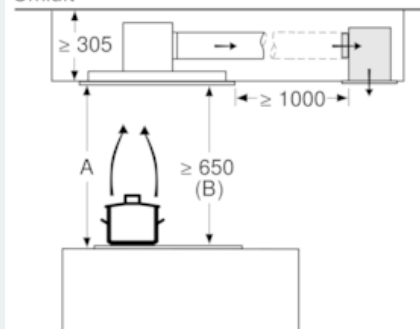

#### Technische Daten

Approbationszertifikate : CE, VDE  
 Länge Anschlusskabel (cm) : 130  
 Nischenmaße (H x B x T) (mm) : 299mm x 888.0mm x 487mm  
 Mindestabstand zur Kochstelle Elektro : 650  
 Mindestabstand zur Kochstelle Gas : 650  
 Nettogewicht (kg) : 26,304  
 Steuerung : elektronisch  
 Regelung der Leistungsstufen : 3-stufig + 2 Intensiv  
 Max. Gebläseleistung-Abluftbetrieb (m<sup>3</sup>/h) : 459  
 Gebläseleistung bei Intensivstufe-Umluftbetrieb : 565.0  
 Max. Gebläseleistung-Umluftbetrieb (m<sup>3</sup>/h) : 422  
 Gebläseleistung bei Intensivstufe-Abluftbetrieb (m<sup>3</sup>/h) : 798  
 Anzahl der Lampen (Stck) : 4  
 Schalleistung (dB(A) re 1 pW) : 56  
 Durchmesser des Abluftstutzens (mm) : 150  
 EAN-Nummer : 4242003831670  
 Anschlusswert (W) : 174  
 Spannung (V) : 220-240  
 Frequenz (Hz) : 50; 60  
 Steckerart : Schuko-/Gardy.m.Erdung  
 Art der Installation : Insel

#### Maße

- Gerätemaße (BxT): 900 x 500 mm
- Einbaumaße (HxBxT): 299 x 888 x 487 mm

iQ500, Deckenlüfter, 90 cm, weiß  
LR97CBS25

Maßzeichnungen

Lüfterauslass kann in alle vier Richtungen gedreht werden

Maße in mm

Nicht direkt in die Gipskartonplatte oder ähnliche Leichtbaustoffe der abgehängten Decke montieren. Geeignetes Untergerüst erforderlich, das fest in der Betondecke fixiert ist.

Maße in mm

Maße in mm  
Abluft

A: Optimale Performance 700-1500  
B: Ab Oberkante Topfträger

Maße in mm  
Umluft

A: Optimale Performance 700-1500  
B: Ab Oberkante Topfträger

Maße in mm  
Umluft

A: Optimale Performance 700-1500  
B: Ab Oberkante Topfträger  
C: Der Abstand kann auf bis zu 70 mm verringert werden, sofern die Höhe der abgehängten Decke ≥ 340 mm beträgt.