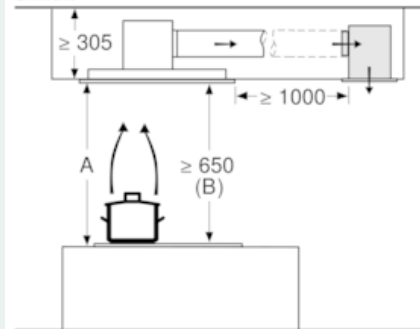

#### Maße

- Gerätemaße (BxT): 900 x 500 mm
- Einbaumaße (HxBxT): 299 x 888 x 487 mm

### Maßzeichnungen

Lüfterauslass kann  
in alle vier Richtungen  
gedreht werden

Maße in mm

Nicht direkt in die Gipskartonplatte oder  
ähnliche Leichtbaustoffe der abgehängten  
Decke montieren. Geeignetes Untergerüst  
erforderlich, das fest in der Betondecke  
fixiert ist.

Maße in mm

Maße in mm  
Abluft

A: Optimale Performance 700-1500  
B: Ab Oberkante Topfträger

Maße in mm  
Umluft

A: Optimale Performance 700-1500  
B: Ab Oberkante Topfträger

Maße in mm  
Umluft

A: Optimale Performance 700-1500  
B: Ab Oberkante Topfträger  
C: Der Abstand kann auf bis zu 70 mm  
verringert werden, sofern die Höhe der  
abgehängten Decke  $\geq 340$  mm beträgt.