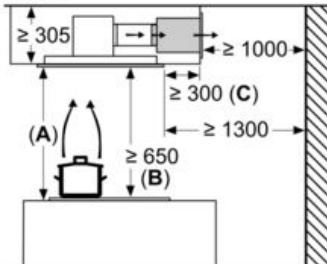

Ausstattung

Technische Daten

Bauart : Inselesse/Deckenlüfter
 Approbationszertifikate : CE, VDE
 Länge Anschlusskabel : 130 cm
 Nischenmaße (H x B x T) : 299mm x 888.0mm x 487mm mm
 Mindestabstand zur Kochstelle Elektro : 650 mm
 Mindestabstand zur Kochstelle Gas : 650 mm
 Nettogewicht : 25,754 kg
 Steuerung : elektronisch
 Regelung der Leistungsstufen : 3-stufig + 2 Intensiv
 Max. Gebläseleistung-Abluftbetrieb : 459 m³/h
 Gebläseleistung bei Intensivstufe-Umluftbetrieb : 565.0 m³/h
 Max. Gebläseleistung-Umluftbetrieb : 422 m³/h
 Gebläseleistung bei Intensivstufe-Abluftbetrieb : 798 m³/h
 Anzahl der Lampen (Stck) : 4
 Schalleistung : 56 dB
 Durchmesser des Abluftstutzens : 150 mm
 Material des Fettfilters : Edelstahl waschbar
 EAN-Nummer : 4242003831663
 Anschlusswert : 174 W
 Spannung : 220-240 V
 Frequenz : 50; 60 Hz
 Steckerart : Schuko-/Gardy.m.Erdung
 Art der Installation : Insel

Maße

- Gerätemaße (BxT): 900 x 500 mm
- Einbaumaße (HxBxT): 299 x 888 x 487 mm

Technische Informationen

- Gesamtanschlusswert: 174 W
- Länge Anschlusskabel: 1.3 m mit Stecker
- Abluftstutzen ø 150 mm
- Dimm-Funktion
- softLight

* Gemäß EU-Regulierung Nr. 65/2014

iQ500, Deckenlüfter, 90 cm, weiß LR97CBS20

Maßzeichnungen

Lüfterauslass kann
in alle vier Richtungen
gedreht werden

Maße in mm

Nicht direkt in die Gipskartonplatte oder
ähnliche Leichtbaustoffe der abgehängten
Decke montieren. Geeignetes Untergerüst
erforderlich, das fest in der Betondecke
fixiert ist.

Maße in mm

Maße in mm
Abluft

A: Optimale Performance 700-1500
B: Ab Oberkante Topfträger

Maße in mm
Umluft

A: Optimale Performance 700-1500
B: Ab Oberkante Topfträger

Maße in mm
Umluft

A: Optimale Performance 700-1500
B: Ab Oberkante Topfträger
C: Der Abstand kann auf bis zu 70 mm
verringert werden, sofern die Höhe der
abgehängten Decke ≥ 340 mm beträgt.