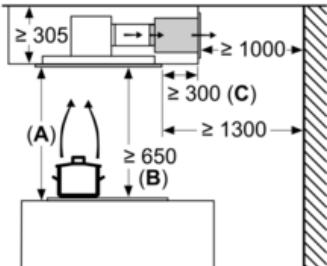

#### Maße

- Gerätemaße (BxT): 900 x 500 mm
- Einbaumaße (HxBxT): 299 x 888 x 487 mm

### Maßzeichnungen

Lüfterauslass kann  
in alle vier Richtungen  
gedreht werden

Maße in mm

Nicht direkt in die Gipskartonplatte oder  
ähnliche Leichtbaustoffe der abgehängten  
Decke montieren. Geeignetes Untergerüst  
erforderlich, das fest in der Betondecke  
fixiert ist.

Maße in mm

Maße in mm  
Abluft

A: Optimale Performance 700-1500  
B: Ab Oberkante Topfträger

Maße in mm  
Umluft

A: Optimale Performance 700-1500  
B: Ab Oberkante Topfträger

Maße in mm  
Umluft

A: Optimale Performance 700-1500  
B: Ab Oberkante Topfträger  
C: Der Abstand kann auf bis zu 70 mm  
verringert werden, sofern die Höhe der  
abgehängten Decke  $\geq 340$  mm beträgt.