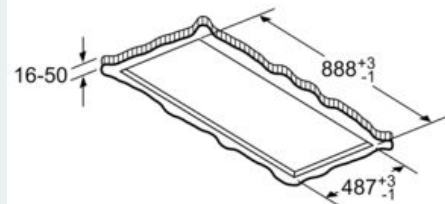

Maße

- Gerätemaße (BxT): 900 x 500 mm
- Einbaumaße (HxBxT): 299 x 888 x 487 mm

Technische Informationen

- Gesamtanschlusswert: 174 W
- Länge Anschlusskabel: 1.3 m mit Stecker
- Abluftstutzen ø 150 mm
- Dimm-Funktion
- softLight

* Gemäß EU-Regulierung Nr. 65/2014

iQ500, Deckenlüfter, 90 cm, weiß LR97CBS20

Maßzeichnungen

Lüfterauslass kann
in alle vier Richtungen
gedreht werden

Maße in mm

Nicht direkt in die Gipskartonplatte oder
ähnliche Leichtbaustoffe der abgehängten
Decke montieren. Geeignetes Untergerüst
erforderlich, das fest in der Betondecke
fixiert ist.

Maße in mm

Maße in mm
Abluft

A: Optimale Performance 700-1500
B: Ab Oberkante Topfträger

Maße in mm
Umluft

A: Optimale Performance 700-1500
B: Ab Oberkante Topfträger

Maße in mm
Umluft

A: Optimale Performance 700-1500
B: Ab Oberkante Topfträger
C: Der Abstand kann auf bis zu 70 mm
verringert werden, sofern die Höhe der
abgehängten Decke ≥ 340 mm beträgt.