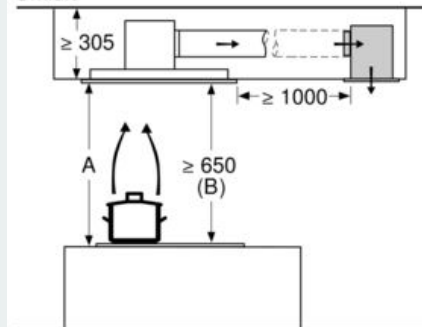

Ausstattung

Technische Daten

Bauart : Inselesse/Deckenlüfter
 Approbationszertifikate : CE, VDE
 Länge Anschlusskabel : 130 cm
 Nischenmaße (H x B x T) : 299mm x 888.0mm x 487mm mm
 Mindestabstand zur Kochstelle Elektro : 650 mm
 Mindestabstand zur Kochstelle Gas : 650 mm
 Nettogewicht : 25,754 kg
 Steuerung : elektronisch
 Regelung der Leistungsstufen : 3-stufig + 2 Intensiv
 Max. Gebläseleistung-Abluftbetrieb : 459 m³/h
 Gebläseleistung bei Intensivstufe-Umluftbetrieb : 565.0 m³/h
 Max. Gebläseleistung-Umluftbetrieb : 422 m³/h
 Gebläseleistung bei Intensivstufe-Abluftbetrieb : 798 m³/h
 Anzahl der Lampen (Stck) : 4
 Schalleistung : 56 dB
 Durchmesser des Abluftstutzens : 150 mm
 Material des Fettfilters : Edelstahl waschbar
 EAN-Nummer : 4242003831663
 Anschlusswert : 174 W
 Spannung : 220-240 V
 Frequenz : 50; 60 Hz
 Steckerart : Schuko-/Gardy.m.Erdung
 Art der Installation : Insel

Maße

- Gerätemaße (BxT): 900 x 500 mm
- Einbaumaße (HxBxT): 299 x 888 x 487 mm

Technische Informationen

- Gesamtanschlusswert: 174 W
- Länge Anschlusskabel: 1.3 m mit Stecker
- Abluftstutzen ø 150 mm
- Dimm-Funktion
- softLight

* Gemäß EU-Regulierung Nr. 65/2014

iQ500, Deckenlüfter, 90 cm, weiß LR97CBS20

Maßzeichnungen

Lüfterauslass kann
in alle vier Richtungen
gedreht werden

Maße in mm

Nicht direkt in die Gipskartonplatte oder
ähnliche Leichtbaustoffe der abgehängten
Decke montieren. Geeignetes Untergerüst
erforderlich, das fest in der Betondecke
fixiert ist.

Maße in mm

Maße in mm
Abluft

A: Optimale Performance 700-1500
B: Ab Oberkante Topfträger

Maße in mm
Umluft

A: Optimale Performance 700-1500
B: Ab Oberkante Topfträger

Maße in mm
Umluft

A: Optimale Performance 700-1500
B: Ab Oberkante Topfträger
C: Der Abstand kann auf bis zu 70 mm
verringert werden, sofern die Höhe der
abgehängten Decke ≥ 340 mm beträgt.