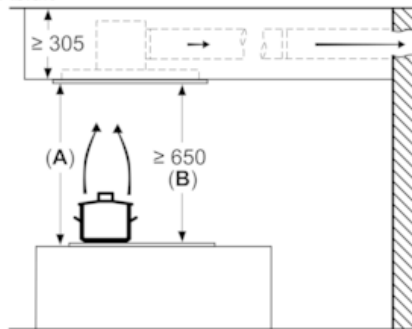

Ausstattung

Technische Daten

Approbationszertifikate : CE, VDE
 Länge Anschlusskabel (cm) : 130
 Nischenmaße (H x B x T) (mm) : 299mm x 888.0mm x 487mm
 Mindestabstand zur Kochstelle Elektro : 650
 Mindestabstand zur Kochstelle Gas : 650
 Nettogewicht (kg) : 25,754
 Steuerung : elektronisch
 Regelung der Leistungsstufen : 3-stufig + 2 Intensiv
 Max. Gebläseleistung-Abluftbetrieb (m³/h) : 459
 Gebläseleistung bei Intensivstufe-Umluftbetrieb : 565.0
 Max. Gebläseleistung-Umluftbetrieb (m³/h) : 422
 Gebläseleistung bei Intensivstufe-Abluftbetrieb (m³/h) : 798
 Anzahl der Lampen (Stck) : 4
 Schalleistung (dB(A) re 1 pW) : 56
 Durchmesser des Abluftstutzens (mm) : 150
 Material des Fettfilters : Edelstahl waschbar
 EAN-Nummer : 4242003831663
 Anschlusswert (W) : 174
 Spannung (V) : 220-240
 Frequenz (Hz) : 50; 60
 Steckerart : Schuko-/Gardy.m.Erdung
 Art der Installation : Insel

Maße

- Gerätemaße (BxT): 900 x 500 mm
- Einbaumaße (HxBxT): 299 x 888 x 487 mm
- Abluftstutzen ø 150 mm
- Gesamtanschlusswert: 174 W
- Länge Anschlusskabel: 1,3 m mit Stecker

* Gemäß EU-Regulierung Nr. 65/2014

iQ500, Deckenlüfter, 90 cm, weiß LR97CBS20

Maßzeichnungen

Lüfterauslass kann in alle vier Richtungen gedreht werden

Maße in mm

Nicht direkt in die Gipskartonplatte oder ähnliche Leichtbaustoffe der abgehängten Decke montieren. Geeignetes Untergerüst erforderlich, das fest in der Betondecke fixiert ist.

Maße in mm

Maße in mm
Abluft

A: Optimale Performance 700-1500
B: Ab Oberkante Topfträger

Maße in mm
Umluft

A: Optimale Performance 700-1500
B: Ab Oberkante Topfträger

Maße in mm
Umluft

A: Optimale Performance 700-1500
B: Ab Oberkante Topfträger
C: Der Abstand kann auf bis zu 70 mm verringert werden, sofern die Höhe der abgehängten Decke ≥ 340 mm beträgt.