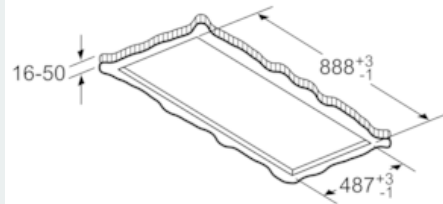

Maße

- Gerätemaße (BxT): 900 x 500 mm
- Einbaumaße (HxBxT): 299 x 888 x 487 mm
- Abluftstutzen ø 150 mm
- Gesamtanschlusswert: 174 W
- Länge Anschlusskabel: 1,3 m mit Stecker

* Gemäß EU-Regulierung Nr. 65/2014

iQ500, Deckenlüfter, 90 cm, weiß LR97CBS20

Maßzeichnungen

Lüfterauslass kann in alle vier Richtungen gedreht werden

Maße in mm

Nicht direkt in die Gipskartonplatte oder ähnliche Leichtbaustoffe der abgehängten Decke montieren. Geeignetes Untergerüst erforderlich, das fest in der Betondecke fixiert ist.

Maße in mm

Maße in mm
Abluft

A: Optimale Performance 700-1500
B: Ab Oberkante Topfträger

Maße in mm
Umluft

A: Optimale Performance 700-1500
B: Ab Oberkante Topfträger

Maße in mm
Umluft

A: Optimale Performance 700-1500
B: Ab Oberkante Topfträger
C: Der Abstand kann auf bis zu 70 mm verringert werden, sofern die Höhe der abgehängten Decke ≥ 340 mm beträgt.