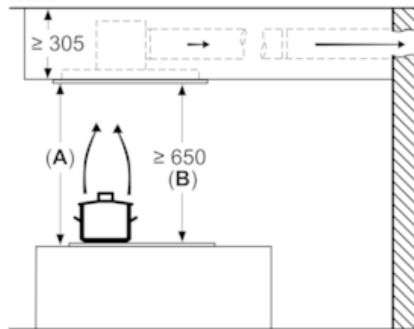

#### Maße

- Gerätemaße (BxT): 900 x 500 mm
- Einbaumaße (HxBxT): 299 x 888 x 487 mm

### Maßzeichnungen

Lüfterauslass kann  
in alle vier Richtungen  
gedreht werden

Maße in mm

Nicht direkt in die Gipskartonplatte oder  
ähnliche Leichtbaustoffe der abgehängten  
Decke montieren. Geeignetes Untergerüst  
erforderlich, das fest in der Betondecke  
fixiert ist.

Maße in mm

Maße in mm  
Abluft

A: Optimale Performance 700-1500  
B: Ab Oberkante Topfträger

Maße in mm  
Umluft

A: Optimale Performance 700-1500  
B: Ab Oberkante Topfträger

Maße in mm  
Umluft

A: Optimale Performance 700-1500  
B: Ab Oberkante Topfträger  
C: Der Abstand kann auf bis zu 70 mm  
verringert werden, sofern die Höhe der  
abgehängten Decke  $\geq 340$  mm beträgt.