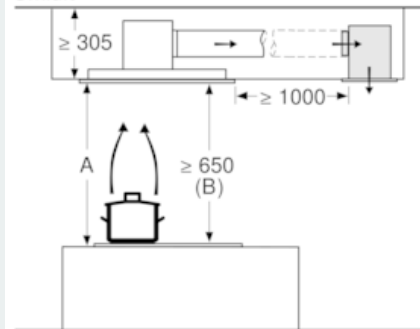

Ausstattung

Technische Daten

Approbationszertifikate : CE, VDE
 Länge Anschlusskabel (cm) : 130
 Nischenmaße (H x B x T) (mm) : 299mm x 888.0mm x 487mm
 Mindestabstand zur Kochstelle Elektro : 650
 Mindestabstand zur Kochstelle Gas : 650
 Nettogewicht (kg) : 25,754
 Steuerung : elektronisch
 Regelung der Leistungsstufen : 3-stufig + 2 Intensiv
 Max. Gebläseleistung-Abluftbetrieb (m³/h) : 459
 Gebläseleistung bei Intensivstufe-Umluftbetrieb : 565.0
 Max. Gebläseleistung-Umluftbetrieb (m³/h) : 422
 Gebläseleistung bei Intensivstufe-Abluftbetrieb (m³/h) : 798
 Anzahl der Lampen (Stck) : 4
 Schalleistung (dB(A) re 1 pW) : 56
 Durchmesser des Abluftstutzens (mm) : 150
 Material des Fettfilters : Edelstahl waschbar
 EAN-Nummer : 4242003831663
 Anschlusswert (W) : 174
 Spannung (V) : 220-240
 Frequenz (Hz) : 50; 60
 Steckerart : Schuko-/Gardy.m.Erdung
 Art der Installation : Insel

Maße

- Gerätemaße (BxT): 900 x 500 mm
- Einbaumaße (HxBxT): 299 x 888 x 487 mm
- Abluftstutzen ø 150 mm
- Gesamtanschlusswert: 174 W
- Länge Anschlusskabel: 1,3 m mit Stecker

* Gemäß EU-Regulierung Nr. 65/2014

iQ500, Deckenlüfter, 90 cm, weiß LR97CBS20

Maßzeichnungen

Lüfterauslass kann in alle vier Richtungen gedreht werden

Maße in mm

Nicht direkt in die Gipskartonplatte oder ähnliche Leichtbaustoffe der abgehängten Decke montieren. Geeignetes Untergerüst erforderlich, das fest in der Betondecke fixiert ist.

Maße in mm

Maße in mm
Abluft

A: Optimale Performance 700-1500
B: Ab Oberkante Topfträger

Maße in mm
Umluft

A: Optimale Performance 700-1500
B: Ab Oberkante Topfträger

Maße in mm
Umluft

A: Optimale Performance 700-1500
B: Ab Oberkante Topfträger
C: Der Abstand kann auf bis zu 70 mm verringert werden, sofern die Höhe der abgehängten Decke ≥ 340 mm beträgt.