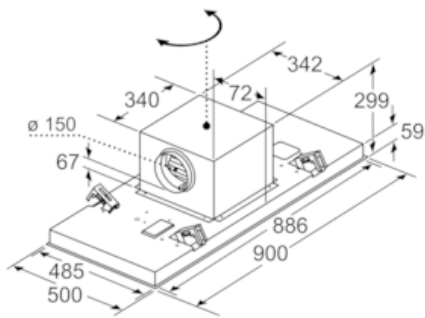

iQ500, Deckenlüfter, 90 cm, weiß LR97CBS20

Maßzeichnungen

Lüfterauslass kann
in alle vier Richtungen
gedreht werden

Maße in mm