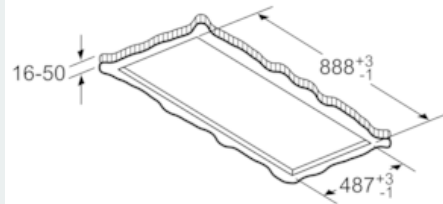

iQ500, Deckenlüfter, 90 cm, weiß LR97CBS20

Maßzeichnungen

Lüfterauslass kann
in alle vier Richtungen
gedreht werden

Nicht direkt in die Gipskartonplatte oder
ähnliche Leichtbaustoffe der abgehängten
Decke montieren. Geeignetes Untergerüst
erforderlich, das fest in der Betondecke
fixiert ist.

Maße in mm

Maße in mm
Abluft

A: Optimale Performance 700-1500
B: Ab Oberkante Topfträger

Maße in mm
Umluft

A: Optimale Performance 700-1500
B: Ab Oberkante Topfträger

Maße in mm
Umluft

A: Optimale Performance 700-1500
B: Ab Oberkante Topfträger
C: Der Abstand kann auf bis zu 70 mm
verringert werden, sofern die Höhe der
abgehängten Decke ≥ 340 mm beträgt.