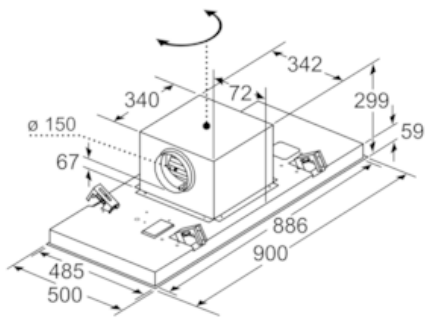

Maße

- Gerätemaße (BxT): 900 x 500 mm
- Einbaumaße (HxBxT): 299 x 888 x 487 mm
- Abluftstutzen ø 150 mm
- Gesamtanschlusswert: 174 W
- Länge Anschlusskabel: 1,3 m mit Stecker

* Gemäß EU-Regulierung Nr. 65/2014

iQ500, Deckenlüfter, 90 cm, weiß LR97CBS20

Maßzeichnungen

Lüfterauslass kann in alle vier Richtungen gedreht werden

Maße in mm

Nicht direkt in die Gipskartonplatte oder ähnliche Leichtbaustoffe der abgehängten Decke montieren. Geeignetes Untergerüst erforderlich, das fest in der Betondecke fixiert ist.

Maße in mm

Maße in mm
Abluft

A: Optimale Performance 700-1500
B: Ab Oberkante Topfträger

Maße in mm
Umluft

A: Optimale Performance 700-1500
B: Ab Oberkante Topfträger

Maße in mm
Umluft

A: Optimale Performance 700-1500
B: Ab Oberkante Topfträger
C: Der Abstand kann auf bis zu 70 mm verringert werden, sofern die Höhe der abgehängten Decke ≥ 340 mm beträgt.