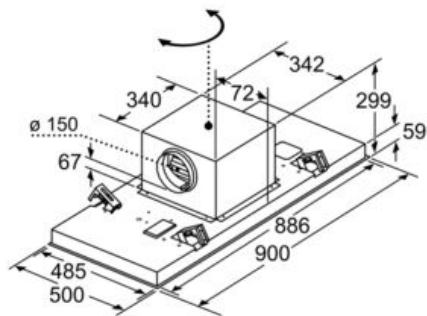

Ausstattung

Technische Daten

Bauart : Inselesse/Deckenlüfter
 Approbationszertifikate : CE, VDE
 Länge Anschlusskabel : 130 cm
 Nischenmaße (H x B x T) : 299mm x 888.0mm x 487mm mm
 Mindestabstand zur Kochstelle Elektro : 650 mm
 Mindestabstand zur Kochstelle Gas : 650 mm
 Nettogewicht : 25,754 kg
 Steuerung : elektronisch
 Regelung der Leistungsstufen : 3-stufig + 2 Intensiv
 Max. Gebläseleistung-Abluftbetrieb : 459 m³/h
 Gebläseleistung bei Intensivstufe-Umluftbetrieb : 565.0 m³/h
 Max. Gebläseleistung-Umluftbetrieb : 422 m³/h
 Gebläseleistung bei Intensivstufe-Abluftbetrieb : 798 m³/h
 Anzahl der Lampen (Stck) : 4
 Schalleistung : 56 dB
 Durchmesser des Abluftstutzens : 150 mm
 Material des Fettfilters : Edelstahl waschbar
 EAN-Nummer : 4242003831663
 Anschlusswert : 174 W
 Spannung : 220-240 V
 Frequenz : 50; 60 Hz
 Steckerart : Schuko-/Gardy.m.Erdung
 Art der Installation : Insel

Maße

- Gerätemaße (BxT): 900 x 500 mm
- Einbaumaße (HxBxT): 299 x 888 x 487 mm

Technische Informationen

- Gesamtanschlusswert: 174 W
- Länge Anschlusskabel: 1.3 m mit Stecker
- Abluftstutzen ø 150 mm
- Dimm-Funktion
- softLight

* Gemäß EU-Regulierung Nr. 65/2014

iQ500, Deckenlüfter, 90 cm, weiß LR97CBS20

Maßzeichnungen

Lüfterauslass kann
in alle vier Richtungen
gedreht werden

Maße in mm

Nicht direkt in die Gipskartonplatte oder
ähnliche Leichtbaustoffe der abgehängten
Decke montieren. Geeignetes Untergerüst
erforderlich, das fest in der Betondecke
fixiert ist.

Maße in mm

Maße in mm
Abluft

A: Optimale Performance 700-1500
B: Ab Oberkante Topfträger

Maße in mm
Umluft

A: Optimale Performance 700-1500
B: Ab Oberkante Topfträger

Maße in mm
Umluft

A: Optimale Performance 700-1500
B: Ab Oberkante Topfträger
C: Der Abstand kann auf bis zu 70 mm
verringert werden, sofern die Höhe der
abgehängten Decke ≥ 340 mm beträgt.