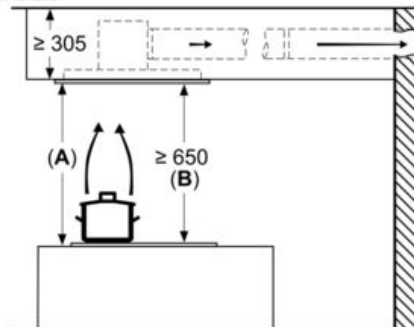

Ausstattung

Technische Daten

Bauart : Inselesse/Deckenlüfter
 Approbationszertifikate : CE, VDE
 Länge Anschlusskabel : 130 cm
 Nischenmaße (H x B x T) : 299mm x 888.0mm x 487mm mm
 Mindestabstand zur Kochstelle Elektro : 650 mm
 Mindestabstand zur Kochstelle Gas : 650 mm
 Nettogewicht : 25,754 kg
 Steuerung : elektronisch
 Regelung der Leistungsstufen : 3-stufig + 2 Intensiv
 Max. Gebläseleistung-Abluftbetrieb : 459 m³/h
 Gebläseleistung bei Intensivstufe-Umluftbetrieb : 565.0 m³/h
 Max. Gebläseleistung-Umluftbetrieb : 422 m³/h
 Gebläseleistung bei Intensivstufe-Abluftbetrieb : 798 m³/h
 Anzahl der Lampen (Stck) : 4
 Schalleistung : 56 dB
 Durchmesser des Abluftstutzens : 150 mm
 Material des Fettfilters : Edelstahl waschbar
 EAN-Nummer : 4242003831663
 Anschlusswert : 174 W
 Spannung : 220-240 V
 Frequenz : 50; 60 Hz
 Steckerart : Schuko-/Gardy.m.Erdung
 Art der Installation : Insel

Maße

- Gerätemaße (BxT): 900 x 500 mm
- Einbaumaße (HxBxT): 299 x 888 x 487 mm

Technische Informationen

- Gesamtanschlusswert: 174 W
- Länge Anschlusskabel: 1.3 m mit Stecker
- Abluftstutzen ø 150 mm
- Dimm-Funktion
- softLight

* Gemäß EU-Regulierung Nr. 65/2014

iQ500, Deckenlüfter, 90 cm, weiß LR97CBS20

Maßzeichnungen

Lüfterauslass kann
in alle vier Richtungen
gedreht werden

Maße in mm

Nicht direkt in die Gipskartonplatte oder
ähnliche Leichtbaustoffe der abgehängten
Decke montieren. Geeignetes Untergerüst
erforderlich, das fest in der Betondecke
fixiert ist.

Maße in mm

Maße in mm
Abluft

A: Optimale Performance 700-1500
B: Ab Oberkante Topfträger

Maße in mm
Umluft

A: Optimale Performance 700-1500
B: Ab Oberkante Topfträger

Maße in mm
Umluft

A: Optimale Performance 700-1500
B: Ab Oberkante Topfträger
C: Der Abstand kann auf bis zu 70 mm
verringert werden, sofern die Höhe der
abgehängten Decke ≥ 340 mm beträgt.