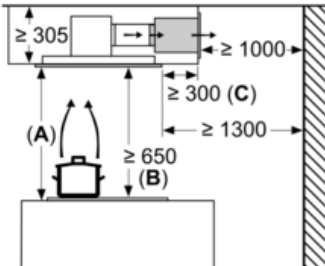

Ausstattung

Technische Daten

Approbationszertifikate : CE, VDE
 Länge Anschlusskabel (cm) : 130
 Nischenmaße (H x B x T) (mm) : 299mm x 888.0mm x 487mm
 Mindestabstand zur Kochstelle Elektro : 650
 Mindestabstand zur Kochstelle Gas : 650
 Nettogewicht (kg) : 25,754
 Steuerung : elektronisch
 Regelung der Leistungsstufen : 3-stufig + 2 Intensiv
 Max. Gebläseleistung-Abluftbetrieb (m³/h) : 459
 Gebläseleistung bei Intensivstufe-Umluftbetrieb : 565.0
 Max. Gebläseleistung-Umluftbetrieb (m³/h) : 422
 Gebläseleistung bei Intensivstufe-Abluftbetrieb (m³/h) : 798
 Anzahl der Lampen (Stck) : 4
 Schalleistung (dB(A) re 1 pW) : 56
 Durchmesser des Abluftstutzens (mm) : 150
 Material des Fettfilters : Edelstahl waschbar
 EAN-Nummer : 4242003831663
 Anschlusswert (W) : 174
 Spannung (V) : 220-240
 Frequenz (Hz) : 50; 60
 Steckerart : Schuko-/Gardy.m.Erdung
 Art der Installation : Insel

Maße

- Gerätemaße (BxT): 900 x 500 mm
- Einbaumaße (HxBxT): 299 x 888 x 487 mm
- Abluftstutzen ø 150 mm
- Gesamtanschlusswert: 174 W
- Länge Anschlusskabel: 1,3 m mit Stecker

* Gemäß EU-Regulierung Nr. 65/2014

iQ500, Deckenlüfter, 90 cm, weiß LR97CBS20

Maßzeichnungen

Lüfterauslass kann in alle vier Richtungen gedreht werden

Maße in mm

Nicht direkt in die Gipskartonplatte oder ähnliche Leichtbaustoffe der abgehängten Decke montieren. Geeignetes Untergerüst erforderlich, das fest in der Betondecke fixiert ist.

Maße in mm

Maße in mm
Abluft

A: Optimale Performance 700-1500
B: Ab Oberkante Topfträger

Maße in mm
Umluft

A: Optimale Performance 700-1500
B: Ab Oberkante Topfträger

Maße in mm
Umluft

A: Optimale Performance 700-1500
B: Ab Oberkante Topfträger
C: Der Abstand kann auf bis zu 70 mm verringert werden, sofern die Höhe der abgehängten Decke ≥ 340 mm beträgt.