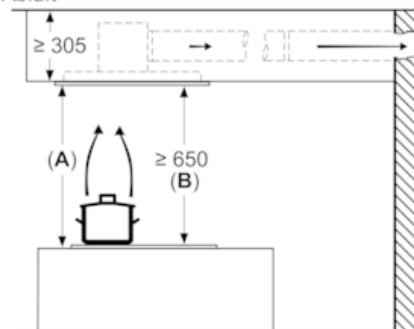

Ausstattung

Technische Daten

Approbationszertifikate : CE, VDE
 Länge Anschlusskabel (cm) : 130
 Nischenmaße (H x B x T) (mm) : 299mm x 888.0mm x 487mm
 Mindestabstand zur Kochstelle Elektro : 650
 Mindestabstand zur Kochstelle Gas : 650
 Nettogewicht (kg) : 23,404
 Steuerung : elektronisch
 Regelung der Leistungsstufen : 3-stufig + 2 Intensiv
 Max. Gebläseleistung-Abluftbetrieb (m³/h) : 459
 Gebläseleistung bei Intensivstufe-Umluftbetrieb : 565.0
 Max. Gebläseleistung-Umluftbetrieb (m³/h) : 422
 Gebläseleistung bei Intensivstufe-Abluftbetrieb (m³/h) : 798
 Anzahl der Lampen (Stck) : 4
 Schalleistung (dB(A) re 1 pW) : 56
 Durchmesser des Abluftstutzens (mm) : 150
 Material des Fettfilters : Edelstahl waschbar
 EAN-Nummer : 4242003834015
 Anschlusswert (W) : 174
 Spannung (V) : 220-240
 Frequenz (Hz) : 50; 60
 Steckerart : Schuko-/Gardy.m.Erdung
 Art der Installation : Insel

Maße

- Gerätemaße (BxT): 900 x 500 mm
- Einbaumaße (HxBxT): 299 x 888 x 487 mm

Technische Informationen

- Gesamtanschlusswert: 174 W
- Länge Anschlusskabel: 1.3 m mit Stecker
- Abluftstutzen ø 150 mm

* Gemäß EU-Regulierung Nr. 65/2014

iQ500, Deckenlüfter, 90 cm, Edelstahl LR97CAQ50

Maßzeichnungen

Lüfterauslass kann
in alle vier Richtungen
gedreht werden

Maße in mm

Nicht direkt in die Gipskartonplatte oder
ähnliche Leichtbaustoffe der abgehängten
Decke montieren. Geeignetes Untergerüst
erforderlich, das fest in der Betondecke
fixiert ist.

Maße in mm

Maße in mm
Abluft

A: Optimale Performance 700-1500
B: Ab Oberkante Topfträger

Maße in mm
Umluft

A: Optimale Performance 700-1500
B: Ab Oberkante Topfträger

Maße in mm
Umluft

A: Optimale Performance 700-1500
B: Ab Oberkante Topfträger
C: Der Abstand kann auf bis zu 70 mm
verringert werden, sofern die Höhe der
abgehängten Decke ≥ 340 mm beträgt.