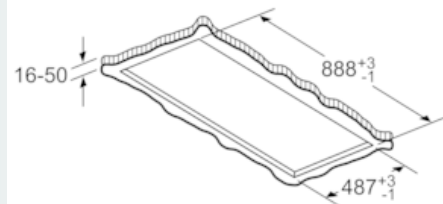

Maße

- Gerätemaße (BxT): 900 x 500 mm
- Einbaumaße (HxBxT): 299 x 888 x 487 mm

Technische Informationen

- Gesamtanschlusswert: 174 W
- Länge Anschlusskabel: 1.3 m mit Stecker
- Abluftstutzen ø 150 mm

* Gemäß EU-Regulierung Nr. 65/2014

iQ500, Deckenlüfter, 90 cm, Edelstahl LR97CAQ50

Maßzeichnungen

Lüfterauslass kann
in alle vier Richtungen
gedreht werden

Maße in mm

Nicht direkt in die Gipskartonplatte oder
ähnliche Leichtbaustoffe der abgehängten
Decke montieren. Geeignetes Untergerüst
erforderlich, das fest in der Betondecke
fixiert ist.

Maße in mm

Maße in mm
Abluft

A: Optimale Performance 700-1500
B: Ab Oberkante Topfträger

Maße in mm
Umluft

A: Optimale Performance 700-1500
B: Ab Oberkante Topfträger

Maße in mm
Umluft

A: Optimale Performance 700-1500
B: Ab Oberkante Topfträger
C: Der Abstand kann auf bis zu 70 mm
verringert werden, sofern die Höhe der
abgehängten Decke ≥ 340 mm beträgt.