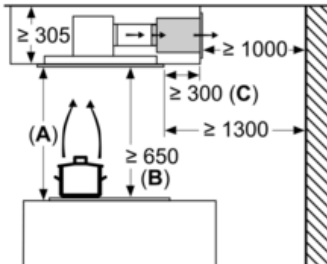

Ausstattung

Technische Daten

Approbationszertifikate : CE, VDE
 Länge Anschlusskabel (cm) : 130
 Nischenmaße (H x B x T) (mm) : 299mm x 888.0mm x 487mm
 Mindestabstand zur Kochstelle Elektro : 650
 Mindestabstand zur Kochstelle Gas : 650
 Nettogewicht (kg) : 23,404
 Steuerung : elektronisch
 Regelung der Leistungsstufen : 3-stufig + 2 Intensiv
 Max. Gebläseleistung-Abluftbetrieb (m³/h) : 459
 Gebläseleistung bei Intensivstufe-Umluftbetrieb : 565.0
 Max. Gebläseleistung-Umluftbetrieb (m³/h) : 422
 Gebläseleistung bei Intensivstufe-Abluftbetrieb (m³/h) : 798
 Anzahl der Lampen (Stck) : 4
 Schalleistung (dB(A) re 1 pW) : 56
 Durchmesser des Abluftstutzens (mm) : 150
 Material des Fettfilters : Edelstahl waschbar
 EAN-Nummer : 4242003834015
 Anschlusswert (W) : 174
 Spannung (V) : 220-240
 Frequenz (Hz) : 50; 60
 Steckerart : Schuko-/Gardy.m.Erdung
 Art der Installation : Insel

Maße

- Gerätemaße (BxT): 900 x 500 mm
- Einbaumaße (HxBxT): 299 x 888 x 487 mm

Technische Informationen

- Gesamtanschlusswert: 174 W
- Länge Anschlusskabel: 1.3 m mit Stecker
- Abluftstutzen ø 150 mm

* Gemäß EU-Regulierung Nr. 65/2014

iQ500, Deckenlüfter, 90 cm, Edelstahl LR97CAQ50

Maßzeichnungen

Lüfterauslass kann
in alle vier Richtungen
gedreht werden

Maße in mm

Nicht direkt in die Gipskartonplatte oder
ähnliche Leichtbaustoffe der abgehängten
Decke montieren. Geeignetes Untergerüst
erforderlich, das fest in der Betondecke
fixiert ist.

Maße in mm

Maße in mm
Abluft

A: Optimale Performance 700-1500
B: Ab Oberkante Topfträger

Maße in mm
Umluft

A: Optimale Performance 700-1500
B: Ab Oberkante Topfträger

Maße in mm
Umluft

A: Optimale Performance 700-1500
B: Ab Oberkante Topfträger
C: Der Abstand kann auf bis zu 70 mm
verringert werden, sofern die Höhe der
abgehängten Decke ≥ 340 mm beträgt.