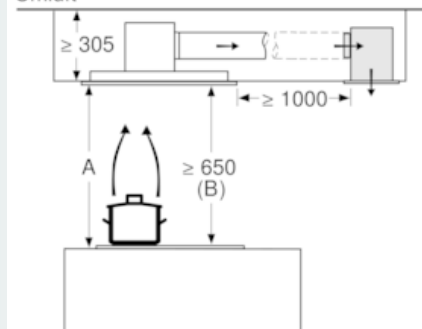

Ausstattung

Technische Daten

Approbationszertifikate : CE, VDE
 Länge Anschlusskabel (cm) : 130
 Nischenmaße (H x B x T) (mm) : 299mm x 888.0mm x 487mm
 Mindestabstand zur Kochstelle Elektro : 650
 Mindestabstand zur Kochstelle Gas : 650
 Nettogewicht (kg) : 23,404
 Steuerung : elektronisch
 Regelung der Leistungsstufen : 3-stufig + 2 Intensiv
 Max. Gebläseleistung-Abluftbetrieb (m³/h) : 459
 Gebläseleistung bei Intensivstufe-Umluftbetrieb : 565.0
 Max. Gebläseleistung-Umluftbetrieb (m³/h) : 422
 Gebläseleistung bei Intensivstufe-Abluftbetrieb (m³/h) : 798
 Anzahl der Lampen (Stck) : 4
 Schalleistung (dB(A) re 1 pW) : 56
 Durchmesser des Abluftstutzens (mm) : 150
 Material des Fettfilters : Edelstahl waschbar
 EAN-Nummer : 4242003834015
 Anschlusswert (W) : 174
 Spannung (V) : 220-240
 Frequenz (Hz) : 50; 60
 Steckerart : Schuko-/Gardy.m.Erdung
 Art der Installation : Insel

Maße

- Gerätemaße (BxT): 900 x 500 mm
- Einbaumaße (HxBxT): 299 x 888 x 487 mm

Technische Informationen

- Gesamtanschlusswert: 174 W
- Länge Anschlusskabel: 1.3 m mit Stecker
- Abluftstutzen ø 150 mm

* Gemäß EU-Regulierung Nr. 65/2014

iQ500, Deckenlüfter, 90 cm, Edelstahl LR97CAQ50

Maßzeichnungen

Lüfterauslass kann
in alle vier Richtungen
gedreht werden

Maße in mm

Nicht direkt in die Gipskartonplatte oder
ähnliche Leichtbaustoffe der abgehängten
Decke montieren. Geeignetes Untergerüst
erforderlich, das fest in der Betondecke
fixiert ist.

Maße in mm

Maße in mm
Abluft

A: Optimale Performance 700-1500
B: Ab Oberkante Topfträger

Maße in mm
Umluft

A: Optimale Performance 700-1500
B: Ab Oberkante Topfträger

Maße in mm
Umluft

A: Optimale Performance 700-1500
B: Ab Oberkante Topfträger
C: Der Abstand kann auf bis zu 70 mm
verringert werden, sofern die Höhe der
abgehängten Decke ≥ 340 mm beträgt.