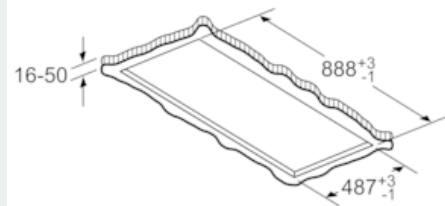

Maße

- Gerätemaße (BxT): 900 x 500 mm
- Einbaumaße (HxBxT): 299 x 888 x 487 mm

Technische Informationen

- Gesamtanschlusswert: 174 W
- Länge Anschlusskabel: 1.3 m mit Stecker
- Abluftstutzen ø 150 mm

* Gemäß EU-Regulierung Nr. 65/2014

iQ500, Deckenlüfter, 90 cm, Edelstahl LR97CAQ50

Maßzeichnungen

Lüfterauslass kann
in alle vier Richtungen
gedreht werden

Maße in mm

Nicht direkt in die Gipskartonplatte oder
ähnliche Leichtbaustoffe der abgehängten
Decke montieren. Geeignetes Untergerüst
erforderlich, das fest in der Betondecke
fixiert ist.

Maße in mm

Maße in mm
Abluft

A: Optimale Performance 700-1500
B: Ab Oberkante Topfträger

Maße in mm
Umluft

A: Optimale Performance 700-1500
B: Ab Oberkante Topfträger

Maße in mm
Umluft

A: Optimale Performance 700-1500
B: Ab Oberkante Topfträger
C: Der Abstand kann auf bis zu 70 mm
verringert werden, sofern die Höhe der
abgehängten Decke ≥ 340 mm beträgt.