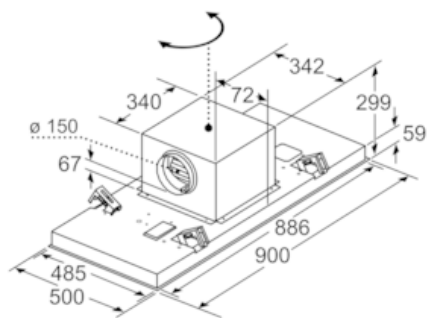

Maße

- Gerätemaße (BxT): 900 x 500 mm
- Einbaumaße (HxBxT): 299 x 888 x 487 mm

Technische Informationen

- Gesamtanschlusswert: 174 W
- Länge Anschlusskabel: 1.3 m mit Stecker
- Abluftstutzen ø 150 mm

* Gemäß EU-Regulierung Nr. 65/2014

iQ500, Deckenlüfter, 90 cm, Edelstahl LR97CAQ50

Maßzeichnungen

Lüfterauslass kann
in alle vier Richtungen
gedreht werden

Maße in mm

Nicht direkt in die Gipskartonplatte oder
ähnliche Leichtbaustoffe der abgehängten
Decke montieren. Geeignetes Untergerüst
erforderlich, das fest in der Betondecke
fixiert ist.

Maße in mm

Maße in mm
Abluft

A: Optimale Performance 700-1500
B: Ab Oberkante Topfträger

Maße in mm
Umluft

A: Optimale Performance 700-1500
B: Ab Oberkante Topfträger

Maße in mm
Umluft

A: Optimale Performance 700-1500
B: Ab Oberkante Topfträger
C: Der Abstand kann auf bis zu 70 mm
verringert werden, sofern die Höhe der
abgehängten Decke ≥ 340 mm beträgt.