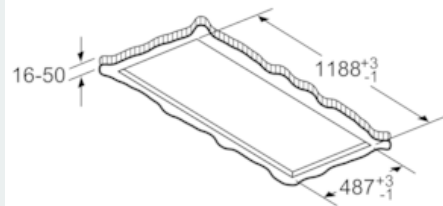

Maße

- Gerätemaße (BxT): 1200 x 500 mm
- Einbaumaße (HxBxT): 299 x 1188 x 487 mm

Technische Informationen

- Gesamtanschlusswert: 276 W
- Länge Anschlusskabel: 1.3 m mit Stecker
- Abluftstutzen ø 150 mm

* Gemäß EU-Regulierung Nr. 65/2014

iQ700, Deckenlüfter, 120 cm, weiß
LR29CQS25

Maßzeichnungen

A: Optimale Performance 700-1500
B: Ab Oberkante Topfräger

Nicht direkt in die Gipskartonplatte oder ähnliche Leichtbaustoffe der abgehängten Decke montieren. Geeignetes Untergerüst erforderlich, das fest in der Betondecke fixiert ist.

Maße in mm

A: Optimale Performance 700-1500
B: Ab Oberkante Topfräger
C: Der Abstand kann auf bis zu 70 mm verringert werden, sofern die Höhe der abgehängten Decke >= 340 mm beträgt.

A: Optimale Performance 700-1500
B: Ab Oberkante Topfräger