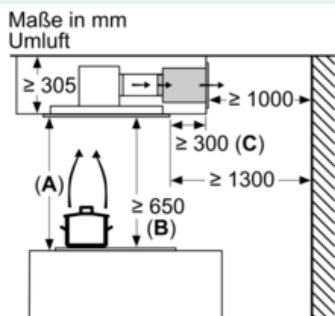

Maße

- Gerätemaße (BxT): 1200 x 500 mm
- Einbaumaße (HxBxT): 299 x 1188 x 487 mm

Technische Informationen

- Gesamtanschlusswert: 276 W
- Länge Anschlusskabel: 1.3 m mit Stecker
- Abluftstutzen ø 150 mm

* Gemäß EU-Regulierung Nr. 65/2014

iQ700, Deckenlüfter, 120 cm, weiß
LR29CQS25

Maßzeichnungen

A: Optimale Performance 700-1500
B: Ab Oberkante Topfräger

Nicht direkt in die Gipskartonplatte oder ähnliche Leichtbaustoffe der abgehängten Decke montieren. Geeignetes Untergerüst erforderlich, das fest in der Betondecke fixiert ist.

Maße in mm

A: Optimale Performance 700-1500
B: Ab Oberkante Topfräger
C: Der Abstand kann auf bis zu 70 mm verringert werden, sofern die Höhe der abgehängten Decke >= 340 mm beträgt.

A: Optimale Performance 700-1500
B: Ab Oberkante Topfräger

Lüfterauslass kann in alle vier Richtungen gedreht werden

Maße in mm