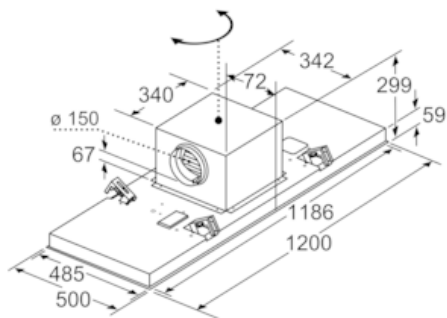

Maße

- Gerätemaße (BxT): 1200 x 500 mm
- Einbaumaße (HxBxT): 299 x 1188 x 487 mm

Technische Informationen

- Gesamtanschlusswert: 276 W
- Länge Anschlusskabel: 1.3 m mit Stecker
- Abluftstutzen ø 150 mm

* Gemäß EU-Regulierung Nr. 65/2014

iQ700, Deckenlüfter, 120 cm, weiß
LR29CQS25

Maßzeichnungen

A: Optimale Performance 700-1500
B: Ab Oberkante Topfräger

Nicht direkt in die Gipskartonplatte oder ähnliche Leichtbaustoffe der abgehängten Decke montieren. Geeignetes Untergerüst erforderlich, das fest in der Betondecke fixiert ist.

Maße in mm

A: Optimale Performance 700-1500
B: Ab Oberkante Topfräger
C: Der Abstand kann auf bis zu 70 mm verringert werden, sofern die Höhe der abgehängten Decke >= 340 mm beträgt.

A: Optimale Performance 700-1500
B: Ab Oberkante Topfräger

Lüfterauslass kann in alle vier Richtungen gedreht werden

Maße in mm