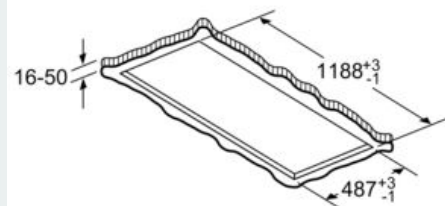

Maße

- Gerätemaße (BxT): 1200 x 500 mm
- Einbaumaße (HxBxT): 299 x 1188 x 487 mm

Technische Informationen

- Gesamtanschlusswert: 276 W
- Länge Anschlusskabel: 1.3 m mit Stecker
- Abluftstützen ø 150 mm

* Gemäß EU-Regulierung Nr. 65/2014

iQ700, Deckenlüfter, 120 cm, Weiß LR29CQS25

Maßzeichnungen

A: Optimale Performance 700-1500
B: Ab Oberkante Topfräger

Nicht direkt in die Gipskartonplatte oder ähnliche Leichtbaustoffe der abgehängten Decke montieren. Geeignetes Untergerüst erforderlich, das fest in der Betondecke fixiert ist.

Maße in mm

A: Optimale Performance 700-1500
B: Ab Oberkante Topfräger
C: Der Abstand kann auf bis zu 70 mm verringert werden, sofern die Höhe der abgehängten Decke ≥ 340 mm beträgt.

A: Optimale Performance 700-1500
B: Ab Oberkante Topfräger