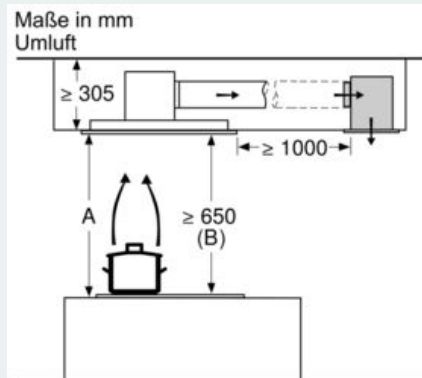

Maße

- Gerätemaße (BxT): 1200 x 500 mm
- Einbaumaße (HxBxT): 299 x 1188 x 487 mm

Technische Informationen

- Gesamtanschlusswert: 276 W
- Länge Anschlusskabel: 1.3 m mit Stecker
- Abluftstützen ø 150 mm

* Gemäß EU-Regulierung Nr. 65/2014

iQ700, Deckenlüfter, 120 cm, Weiß LR29CQS25

Maßzeichnungen

A: Optimale Performance 700-1500
B: Ab Oberkante Topfräger

Nicht direkt in die Gipskartonplatte oder ähnliche Leichtbaustoffe der abgehängten Decke montieren. Geeignetes Untergerüst erforderlich, das fest in der Betondecke fixiert ist.

Maße in mm

A: Optimale Performance 700-1500
B: Ab Oberkante Topfräger
C: Der Abstand kann auf bis zu 70 mm verringert werden, sofern die Höhe der abgehängten Decke ≥ 340 mm beträgt.

A: Optimale Performance 700-1500
B: Ab Oberkante Topfräger

Lüfterauslass kann in alle vier Richtungen gedreht werden

Maße in mm