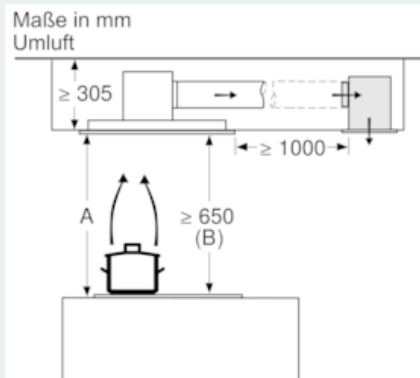

Maße

- Gerätemaße (BxT): 1200 x 500 mm
- Einbaumaße (HxBxT): 299 x 1188 x 487 mm

Technische Informationen

- Gesamtanschlusswert: 276 W
- Länge Anschlusskabel: 1.3 m mit Stecker
- Abluftstutzen ø 150 mm

* Gemäß EU-Regulierung Nr. 65/2014

iQ700, Deckenlüfter, 120 cm, weiß
LR29CQS25

Maßzeichnungen

A: Optimale Performance 700-1500
B: Ab Oberkante Topfräger

Nicht direkt in die Gipskartonplatte oder ähnliche Leichtbaustoffe der abgehängten Decke montieren. Geeignetes Untergerüst erforderlich, das fest in der Betondecke fixiert ist.

Maße in mm

A: Optimale Performance 700-1500
B: Ab Oberkante Topfräger
C: Der Abstand kann auf bis zu 70 mm verringert werden, sofern die Höhe der abgehängten Decke >= 340 mm beträgt.

A: Optimale Performance 700-1500
B: Ab Oberkante Topfräger

Lüfterauslass kann in alle vier Richtungen gedreht werden

Maße in mm