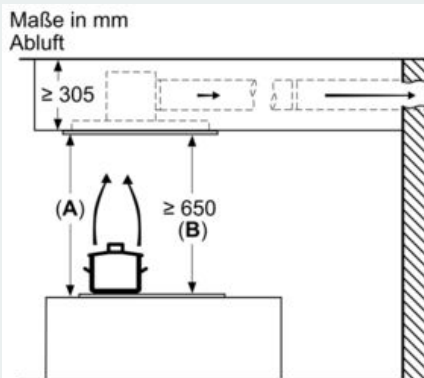

Ausstattung

Technische Daten

Bauart : Inselesse/Deckenlüfter
 Länge Anschlusskabel : 130,0 cm
 Min. Nischenmaße für Installation (H x B x T) : 299mm x 1188.0mm x 487mm mm
 Mindestabstand zur Kochstelle Elektro : 650 mm
 Mindestabstand zur Kochstelle Gas : 650 mm
 Nettogewicht : 36,3 kg
 Steuerung : elektronisch
 Regelung der Leistungsstufen : 3-stufig + 2 Intensiv
 Max. Gebläseleistung-Abluftbetrieb : 459 m³/h
 Gebläseleistung bei Intensivstufe-Umluftbetrieb : 637.0 m³/h
 Max. Gebläseleistung-Umluftbetrieb : 419 m³/h
 Gebläseleistung bei Intensivstufe-Abluftbetrieb : 933 m³/h
 Anzahl der Lampen (Stck) : 1
 Schalleistung : 56 dB(A) re 1 pW
 Durchmesser des Abluftstutzens : 150 mm
 Material des Fettfilters : Andere
 EAN-Nummer : 4242003831656
 Anschlusswert : 276 W
 Spannung : 220-240 V
 Frequenz : 50; 60 Hz
 Steckerart : Schuko-/Gardy.m.Erdung
 Art der Installation : Insel
 Delay Shut off modes : 10M min

Maße

- Gerätemaße (BxT): 1200 x 500 mm
- Einbaumaße (HxBxT): 299 x 1188 x 487 mm

Technische Informationen

- Gesamtanschlusswert: 276 W
- Länge Anschlusskabel: 1.3 m mit Stecker
- Abluftstützen ø 150 mm

* Gemäß EU-Regulierung Nr. 65/2014

iQ700, Deckenlüfter, 120 cm, Weiß LR29CQS25

Maßzeichnungen

A: Optimale Performance 700-1500
B: Ab Oberkante Topfräger

Nicht direkt in die Gipskartonplatte oder ähnliche Leichtbaustoffe der abgehängten Decke montieren. Geeignetes Untergerüst erforderlich, das fest in der Betondecke fixiert ist.

Maße in mm

A: Optimale Performance 700-1500
B: Ab Oberkante Topfräger
C: Der Abstand kann auf bis zu 70 mm verringert werden, sofern die Höhe der abgehängten Decke ≥ 340 mm beträgt.

A: Optimale Performance 700-1500
B: Ab Oberkante Topfräger