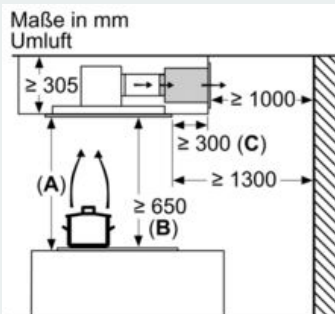

Maße

- Gerätemaße (BxT): 1200 x 500 mm
- Einbaumaße (HxBxT): 299 x 1188 x 487 mm

Technische Informationen

- Gesamtanschlusswert: 276 W
- Länge Anschlusskabel: 1.3 m mit Stecker
- Abluftstützen ø 150 mm

* Gemäß EU-Regulierung Nr. 65/2014

iQ700, Deckenlüfter, 120 cm, Weiß LR29CQS25

Maßzeichnungen

A: Optimale Performance 700-1500
B: Ab Oberkante Topfräger

Nicht direkt in die Gipskartonplatte oder ähnliche Leichtbaustoffe der abgehängten Decke montieren. Geeignetes Untergerüst erforderlich, das fest in der Betondecke fixiert ist.

Maße in mm

A: Optimale Performance 700-1500
B: Ab Oberkante Topfräger
C: Der Abstand kann auf bis zu 70 mm verringert werden, sofern die Höhe der abgehängten Decke ≥ 340 mm beträgt.

A: Optimale Performance 700-1500
B: Ab Oberkante Topfräger

Lüfterauslass kann in alle vier Richtungen gedreht werden

Maße in mm