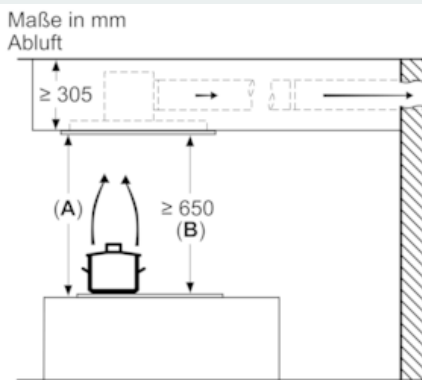

Ausstattung

Technische Daten

Approbationszertifikate : CE, VDE
 Länge Anschlusskabel (cm) : 130
 Nischenmaße (H x B x T) (mm) : 299mm x 1188.0mm x 487mm
 Mindestabstand zur Kochstelle Elektro : 650
 Mindestabstand zur Kochstelle Gas : 650
 Nettogewicht (kg) : 39,572
 Steuerung : elektronisch
 Regelung der Leistungsstufen : 3-stufig + 2 Intensiv
 Max. Gebläseleistung-Abluftbetrieb (m³/h) : 459
 Gebläseleistung bei Intensivstufe-Umluftbetrieb : 637.0
 Max. Gebläseleistung-Umluftbetrieb (m³/h) : 419
 Gebläseleistung bei Intensivstufe-Abluftbetrieb (m³/h) : 933
 Anzahl der Lampen (Stck) : 1
 Schalleistung (dB(A) re 1 pW) : 56
 Durchmesser des Abluftstutzens (mm) : 150
 EAN-Nummer : 4242003831656
 Anschlusswert (W) : 276
 Spannung (V) : 220-240
 Frequenz (Hz) : 50; 60
 Steckerart : Schuko-/Gardy.m.Erdung
 Art der Installation : Insel

Maße

- Gerätemaße (BxT): 1200 x 500 mm
- Einbaumaße (HxBxT): 299 x 1188 x 487 mm

Technische Informationen

- Gesamtanschlusswert: 276 W
- Länge Anschlusskabel: 1.3 m mit Stecker
- Abluftstutzen ø 150 mm

* Gemäß EU-Regulierung Nr. 65/2014

iQ700, Deckenlüfter, 120 cm, weiß
LR29CQS25

Maßzeichnungen

A: Optimale Performance 700-1500
B: Ab Oberkante Topfräger

Nicht direkt in die Gipskartonplatte oder ähnliche Leichtbaustoffe der abgehängten Decke montieren. Geeignetes Untergerüst erforderlich, das fest in der Betondecke fixiert ist.

Maße in mm

A: Optimale Performance 700-1500
B: Ab Oberkante Topfräger
C: Der Abstand kann auf bis zu 70 mm verringert werden, sofern die Höhe der abgehängten Decke >= 340 mm beträgt.

A: Optimale Performance 700-1500
B: Ab Oberkante Topfräger