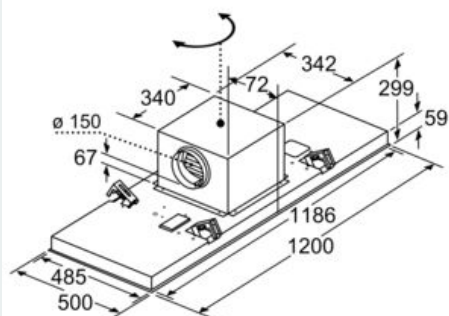

Maße

- Gerätemaße (BxT): 1200 x 500 mm
- Einbaumaße (HxBxT): 299 x 1188 x 487 mm

Technische Informationen

- Gesamtanschlusswert: 276 W
- Länge Anschlusskabel: 1.3 m mit Stecker
- Abluftstützen ø 150 mm

* Gemäß EU-Regulierung Nr. 65/2014

iQ700, Deckenlüfter, 120 cm, Weiß LR29CQS25

Maßzeichnungen

A: Optimale Performance 700-1500
B: Ab Oberkante Topfräger

Nicht direkt in die Gipskartonplatte oder ähnliche Leichtbaustoffe der abgehängten Decke montieren. Geeignetes Untergerüst erforderlich, das fest in der Betondecke fixiert ist.

Maße in mm

A: Optimale Performance 700-1500
B: Ab Oberkante Topfräger
C: Der Abstand kann auf bis zu 70 mm verringert werden, sofern die Höhe der abgehängten Decke ≥ 340 mm beträgt.

A: Optimale Performance 700-1500
B: Ab Oberkante Topfräger

Lüfterauslass kann in alle vier Richtungen gedreht werden

Maße in mm