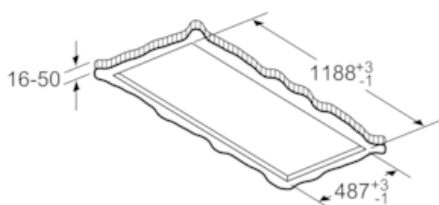

#### Maße

- Gerätemaße (BxT): 1200 x 500 mm
- Einbaumaße (HxBxT): 299 x 1188 x 487 mm

### Maßzeichnungen

**A:** Optimale Performance 700-1500  
**B:** Ab Oberkante Topfträger  
**C:** Der Abstand kann auf bis zu 70 mm verringert werden, sofern die Höhe der abgehängten Decke  $\geq 340$  mm beträgt.

**A:** Optimale Performance 700-1500  
**B:** Ab Oberkante Topfträger

Lüfterauslass kann  
in alle vier Richtungen  
gedreht werden

Maße in mm

Maße in mm  
Abluft

**A:** Optimale Performance 700-1500  
**B:** Ab Oberkante Topfträger

Nicht direkt in die Gipskartonplatte oder ähnliche Leichtbaustoffe der abgehängten Decke montieren. Geeignetes Untergerüst erforderlich, das fest in der Betondecke fixiert ist.

Maße in mm