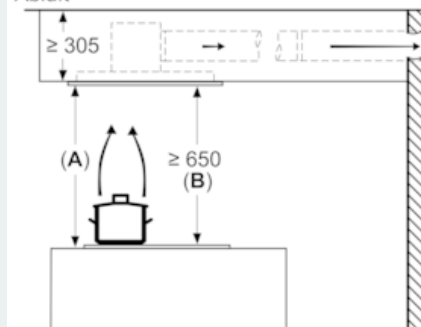

#### Maße

- Gerätemaße (BxT): 1200 x 500 mm
- Einbaumaße (HxBxT): 299 x 1188 x 487 mm

#### Technische Informationen

- Gesamtanschlusswert: 174 W
- Länge Anschlusskabel: 1.3 m mit Stecker
- Abluftstutzen ø 150 mm

\* Gemäß EU-Regulierung Nr. 65/2014

### Maßzeichnungen

**A:** Optimale Performance 700-1500  
**B:** Ab Oberkante Topfträger  
**C:** Der Abstand kann auf bis zu 70 mm verringert werden, sofern die Höhe der abgehängten Decke  $\geq 340$  mm beträgt.

**A:** Optimale Performance 700-1500  
**B:** Ab Oberkante Topfträger

Lüfterauslass kann  
in alle vier Richtungen  
gedreht werden

Maße in mm

Maße in mm  
Abluft

**A:** Optimale Performance 700-1500  
**B:** Ab Oberkante Topfträger