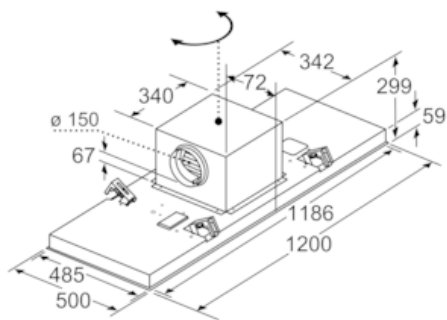

#### Maße

- Gerätemaße (BxT): 1200 x 500 mm
- Einbaumaße (HxBxT): 299 x 1188 x 487 mm

#### Technische Informationen

- Gesamtanschlusswert: 174 W
- Länge Anschlusskabel: 1.3 m mit Stecker
- Abluftstutzen ø 150 mm

\* Gemäß EU-Regulierung Nr. 65/2014

### Maßzeichnungen

**A:** Optimale Performance 700-1500  
**B:** Ab Oberkante Topfträger  
**C:** Der Abstand kann auf bis zu 70 mm verringert werden, sofern die Höhe der abgehängten Decke  $\geq 340$  mm beträgt.

**A:** Optimale Performance 700-1500  
**B:** Ab Oberkante Topfträger

Lüfterauslass kann  
in alle vier Richtungen  
gedreht werden

Maße in mm

Maße in mm  
Abluft

**A:** Optimale Performance 700-1500  
**B:** Ab Oberkante Topfträger