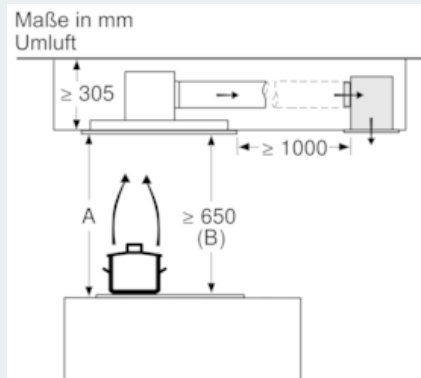

A: Optimale Performance 700-1500
B: Ab Oberkante Topfträger

Lüfterauslass kann
in alle vier Richtungen
gedreht werden