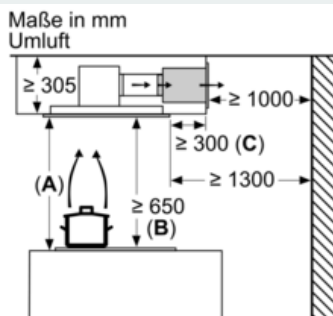

iQ500, Deckenlüfter, 120 cm, weiß LR27CBS20

Maßzeichnungen

A: Optimale Performance 700-1500
B: Ab Oberkante Topfträger
C: Der Abstand kann auf bis zu 70 mm verringert werden, sofern die Höhe der abgehängten Decke ≥ 340 mm beträgt.