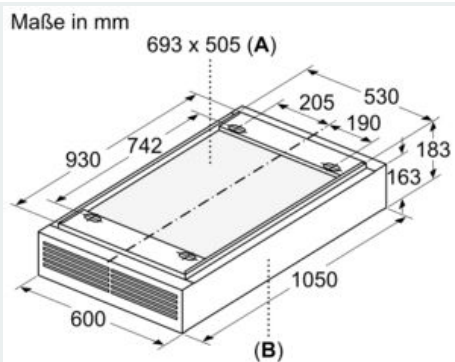

Ausstattung

Technische Daten

Bauart : Inselesse/Deckenlüfter
 Länge Anschlusskabel : 0,0 cm
 Mindestabstand zur Kochstelle Elektro : 650 mm
 Mindestabstand zur Kochstelle Gas : 650 mm
 Nettogewicht : 34,9 kg
 Steuerung : elektronisch
 Regelung der Leistungsstufen : 3-stufig + 2 Intensiv
 Gebläseleistung bei Intensivstufe-Umluftbetrieb : 484 m³/h
 Max. Gebläseleistung-Umluftbetrieb : 337 m³/h
 Anzahl der Lampen (Stck) : 4
 Material des Fettfilters : Andere
 EAN-Nummer : 4242003856192
 Anschlusswert : 172 W
 Spannung : 220-240 V
 Frequenz : 50; 60 Hz
 Steckerart : Ohne Stecker (Anschluss durch Elektrofachkraft)
 Art der Installation : Insel
 Delay Shut off modes : 10M min

Technische Informationen

- Gesamtanschlusswert: 172 W

Maße

- Gerätemaße Umluft (HxBxT): 183 x 1050 x 600 mm

iQ500, Deckenlüfter, 105 cm, Weiß LR16RBQ25

Maßzeichnungen

A: Bereich für Kabelaustritt an der Decke
B: Vorderseite Gerät

A: Optimale Performance bis 1500 mm
B: Ab Oberkante Topfträger