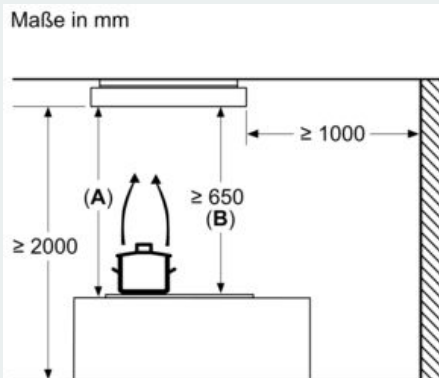

Ausstattung

Technische Daten

Bauart : Inselesse/Deckenlüfter
 Länge Anschlusskabel : 0,0 cm
 Mindestabstand zur Kochstelle Elektro : 650 mm
 Mindestabstand zur Kochstelle Gas : 650 mm
 Nettogewicht : 34,9 kg
 Steuerung : elektronisch
 Regelung der Leistungsstufen : 3-stufig + 2 Intensiv
 Gebläseleistung bei Intensivstufe-Umluftbetrieb : 484 m³/h
 Max. Gebläseleistung-Umluftbetrieb : 337 m³/h
 Anzahl der Lampen (Stck) : 4
 Material des Fettfilters : Andere
 EAN-Nummer : 4242003856192
 Anschlusswert : 172 W
 Spannung : 220-240 V
 Frequenz : 50; 60 Hz
 Steckerart : Ohne Stecker (Anschluss durch Elektrofachkraft)
 Art der Installation : Insel
 Delay Shut off modes : 10M min

Technische Informationen

- Gesamtanschlusswert: 172 W

Maße

- Gerätemaße Umluft (HxBxT): 183 x 1050 x 600 mm

iQ500, Deckenlüfter, 105 cm, Weiß LR16RBQ25

Maßzeichnungen

A: Bereich für Kabelaustritt an der Decke
B: Vorderseite Gerät

A: Optimale Performance bis 1500 mm
B: Ab Oberkante Topfträger