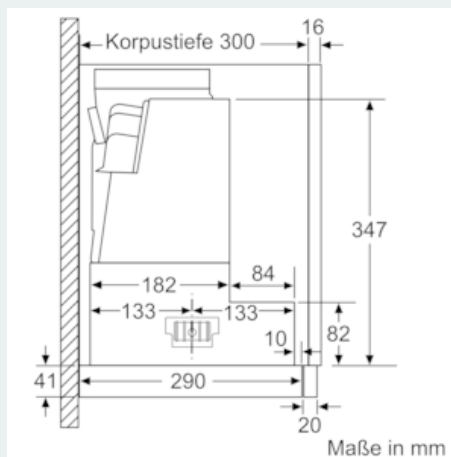

#### Maße

- Abluftstutzen Ø 150 mm (Ø 120 mm beiliegend)
- Gerätemaße (HxBxT): 426 x 898 x 290 mm
- Einbaumaße (HxBxT): 385 x 524 x 290 mm
- Gesamtanschlusswert: 146 W
- Einbaufähig in 60 oder 90 cm breiten Oberschrank

### Maßzeichnungen

iQ500, Flachschildhaube, 90 cm,  
Edelstahl  
LI97SA560S

Maßzeichnungen