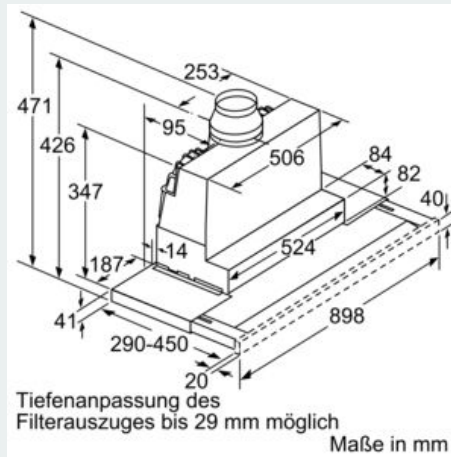

#### Maße

- Abluftstutzen Ø 150 mm (Ø 120 mm beiliegend)
- Gerätemaße (HxBxT): 426 x 898 x 290 mm
- Einbaumaße (HxBxT): 385 x 524 x 290 mm
- Gesamtanschlusswert: 146 W
- Einbaufähig in 60 oder 90 cm breiten Oberschrank

### Maßzeichnungen

iQ500, Flachschildhaube, 90 cm,  
Edelstahl  
LI97SA560S

Maßzeichnungen