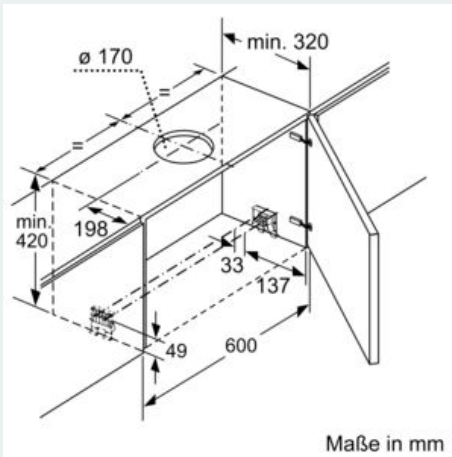

iQ500, Flachschildhaube, 90 cm, Edelstahl LI97SA560S

Maßzeichnungen