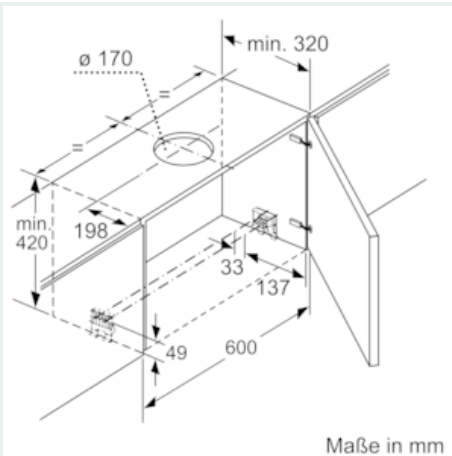

iQ500, Flachschildhaube, 90 cm, Edelstahl LI97SA560S

Maßzeichnungen