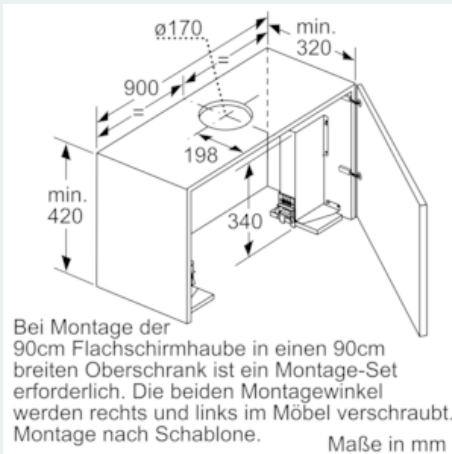

iQ500, Flachschildhaube, 90 cm, Edelstahl LI97SA560S

Maßzeichnungen