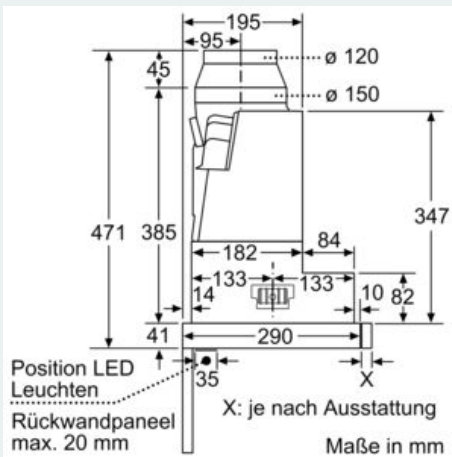

#### Maße

- Abluftstutzen Ø 150 mm (Ø 120 mm beiliegend)
- Gerätemaße (HxBxT): 426 x 898 x 290 mm
- Einbaumaße (HxBxT): 385 x 524 x 290 mm
- Gesamtanschlusswert: 146 W
- Einbaufähig in 60 oder 90 cm breiten Oberschrank

### Maßzeichnungen

iQ500, Flachschildhaube, 90 cm,  
Edelstahl  
LI97SA560S

Maßzeichnungen