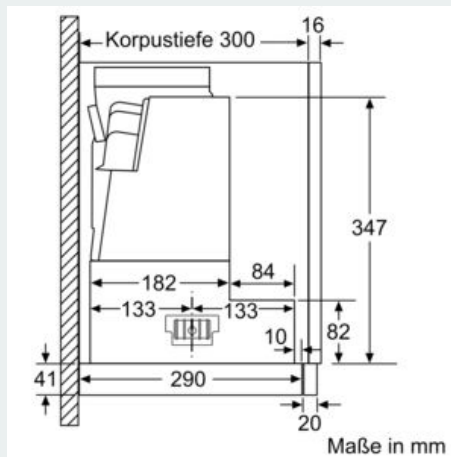

#### Maße

- Abluftstutzen Ø 150 mm (Ø 120 mm beiliegend)
- Gerätemaße (HxBxT): 426 x 898 x 290 mm
- Einbaumaße (HxBxT): 385 x 524 x 290 mm
- Gesamtanschlusswert: 146 W
- Einbaufähig in 60 oder 90 cm breiten Oberschrank

### Maßzeichnungen

iQ500, Flachschildhaube, 90 cm,  
Edelstahl  
LI97SA560S

Maßzeichnungen