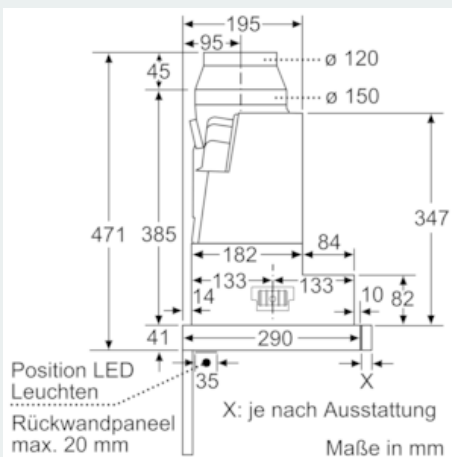

#### Technische Daten

Bauart : Auszugsesse  
 Approbationszertifikate : CE, VDE  
 Länge Anschlusskabel (cm) : 175  
 Nischenmaße (H x B x T) (mm) : 385mm x 524.0mm x 290mm  
 Mindestabstand zur Kochstelle Elektro : 430  
 Mindestabstand zur Kochstelle Gas : 650  
 Nettogewicht (kg) : 15,053  
 Steuerung : elektronisch  
 Regelung der Leistungsstufen : 3-stufig + 2 Intensiv  
 Max. Gebläseleistung-Abluftbetrieb (m<sup>3</sup>/h) : 395  
 Gebläseleistung bei Intensivstufe-Umluftbetrieb : 471.0  
 Max. Gebläseleistung-Umluftbetrieb (m<sup>3</sup>/h) : 293  
 Gebläseleistung bei Intensivstufe-Abluftbetrieb (m<sup>3</sup>/h) : 708  
 Anzahl der Lampen (Stck) : 2  
 Schallleistung (dB(A) re 1 pW) : 56  
 Durchmesser des Abluftstutzens (mm) : 150 / 120  
 Material des Fettfilters : Edelstahl waschbar  
 EAN-Nummer : 4242003815670  
 Anschlusswert (W) : 146  
 Absicherung (A) : 10  
 Spannung (V) : 220-240  
 Frequenz (Hz) : 60; 50  
 Steckerart : Schuko-/Gardy.m.Erdung  
 Art der Installation : Integrierbar

#### Maße

- Abluftstutzen Ø 150 mm (Ø 120 mm beiliegend)
- Gerätemaße (HxBxT): 426 x 898 x 290 mm
- Einbaumaße (HxBxT): 385 x 524 x 290 mm
- Gesamtanschlusswert: 146 W
- Einbaufähig in 60 oder 90 cm breiten Oberschrank

### Maßzeichnungen

iQ500, Flachschildhaube, 90 cm,  
Edelstahl  
LI97SA560S

Maßzeichnungen