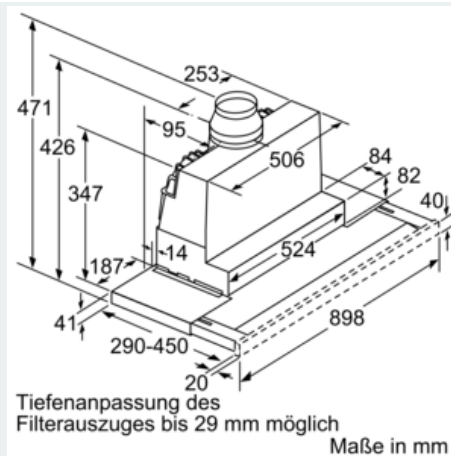

iQ500, Flachschildhaube, 90 cm, Edelstahl LI97SA560S

Maßzeichnungen