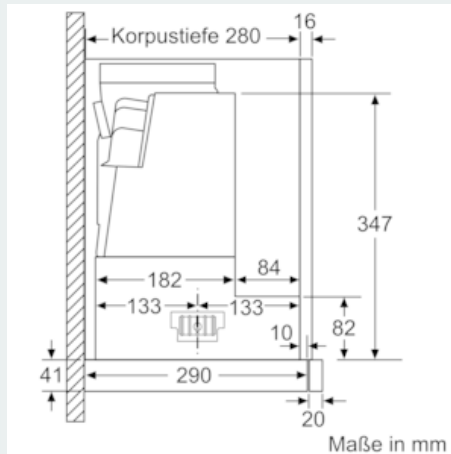

#### Maße

- Abluftstutzen Ø 150 mm (Ø 120 mm beiliegend)
- Gerätemaße (HxBxT): 426 x 898 x 290 mm
- Einbaumaße (HxBxT): 385 x 524 x 290 mm
- Gesamtanschlusswert: 146 W
- Einbaufähig in 60 oder 90 cm breiten Oberschrank

### Maßzeichnungen

iQ500, Flachschildhaube, 90 cm,  
Edelstahl  
LI97SA560S

Maßzeichnungen