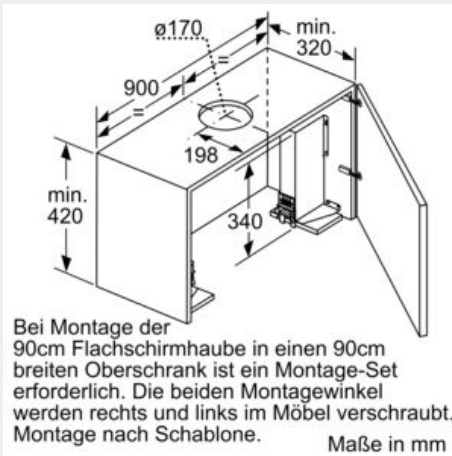

iQ500, Flachschildhaube, 90 cm, Edelstahl LI97SA560S

Maßzeichnungen