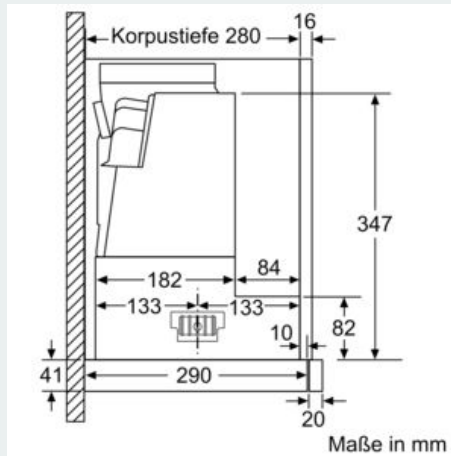

#### Maße

- Abluftstutzen Ø 150 mm (Ø 120 mm beiliegend)
- Gerätemaße (HxBxT): 426 x 898 x 290 mm
- Einbaumaße (HxBxT): 385 x 524 x 290 mm
- Gesamtanschlusswert: 146 W
- Einbaufähig in 60 oder 90 cm breiten Oberschrank

### Maßzeichnungen

iQ500, Flachschildhaube, 90 cm,  
Edelstahl  
LI97SA560S

Maßzeichnungen