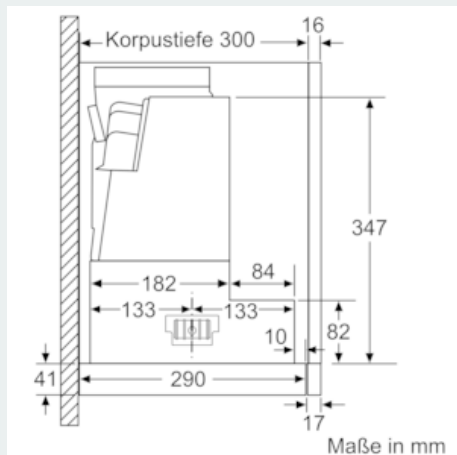

Ausstattung

Technische Daten

Bauart : Auszugsesse
 Approbationszertifikate : CE, VDE
 Länge Anschlusskabel (cm) : 175
 Nischenmaße (H x B x T) (mm) : 385mm x 524.0mm x 290mm
 Mindestabstand zur Kochstelle Elektro : 430
 Mindestabstand zur Kochstelle Gas : 650
 Nettogewicht (kg) : 14,432
 Steuerung : elektronisch
 Regelung der Leistungsstufen : 3-stufig + 2 Intensiv
 Max. Gebläseleistung-Abluftbetrieb (m³/h) : 395
 Gebläseleistung bei Intensivstufe-Umluftbetrieb : 628
 Max. Gebläseleistung-Umluftbetrieb (m³/h) : 358
 Gebläseleistung bei Intensivstufe-Abluftbetrieb (m³/h) : 708
 Anzahl der Lampen (Stck) : 2
 Schallleistung (dB(A) re 1 pW) : 56
 Durchmesser des Abluftstutzens (mm) : 120 / 150
 Material des Fettfilters : Edelstahl waschbar
 EAN-Nummer : 4242003723463
 Anschlusswert (W) : 146
 Absicherung (A) : 10
 Spannung (V) : 220-240
 Frequenz (Hz) : 50; 60
 Steckerart : Schuko-/Gardy.m.Erdung
 Art der Installation : Integrierbar

Maße

- Abluftstutzen Ø 150 mm (Ø 120 mm beiliegend)
- Gerätegröße (HxBxT): 426 x 898 x 290 mm
- Einbaumaße (HxBxT): 385 x 524 x 290 mm
- Gesamtanschlusswert: 146 W

- Einbaufähig in 60 oder 90 cm breiten Oberschrank
- ohne Griffleiste (als Sonderzubehör erhältlich)

iQ500, Flachschildhaube, 90 cm, Edelstahl LI97RA560

Maßzeichnungen

iQ500, Flachschirmhaube, 90 cm,
Edelstahl
LI97RA560

Maßzeichnungen