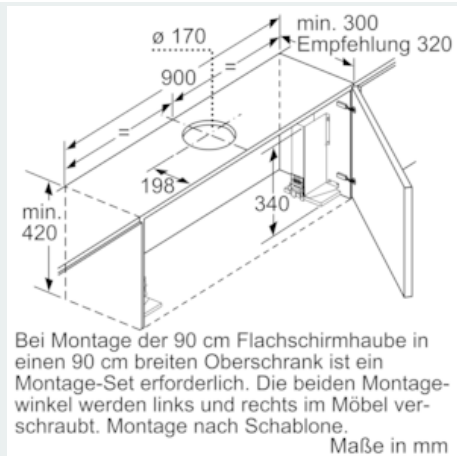

iQ500, Flachschildhaube, 90 cm, Edelstahl LI97RA560

Maßzeichnungen