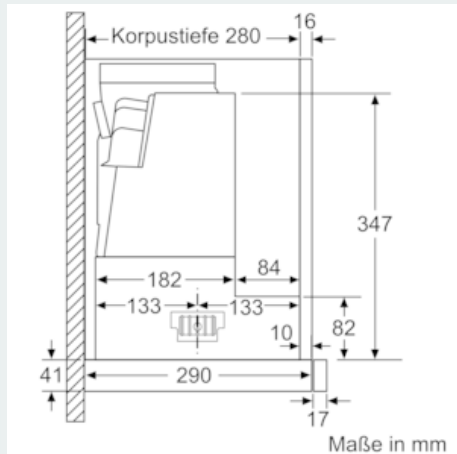

Ausstattung

Technische Daten

Bauart : Auszugsesse
 Approbationszertifikate : CE, VDE
 Länge Anschlusskabel (cm) : 175
 Nischenmaße (H x B x T) (mm) : 385mm x 524.0mm x 290mm
 Mindestabstand zur Kochstelle Elektro : 430
 Mindestabstand zur Kochstelle Gas : 650
 Nettogewicht (kg) : 14,432
 Steuerung : elektronisch
 Regelung der Leistungsstufen : 3-stufig + 2 Intensiv
 Max. Gebläseleistung-Abluftbetrieb (m³/h) : 395
 Gebläseleistung bei Intensivstufe-Umluftbetrieb : 628
 Max. Gebläseleistung-Umluftbetrieb (m³/h) : 358
 Gebläseleistung bei Intensivstufe-Abluftbetrieb (m³/h) : 708
 Anzahl der Lampen (Stck) : 2
 Schallleistung (dB(A) re 1 pW) : 56
 Durchmesser des Abluftstutzens (mm) : 120 / 150
 Material des Fettfilters : Edelstahl waschbar
 EAN-Nummer : 4242003723463
 Anschlusswert (W) : 146
 Absicherung (A) : 10
 Spannung (V) : 220-240
 Frequenz (Hz) : 50; 60
 Steckerart : Schuko-/Gardy.m.Erdung
 Art der Installation : Integrierbar

Maße

- Abluftstutzen Ø 150 mm (Ø 120 mm beiliegend)
- Gerätegröße (HxBxT): 426 x 898 x 290 mm
- Einbaumaße (HxBxT): 385 x 524 x 290 mm
- Gesamtanschlusswert: 146 W

- Einbaufähig in 60 oder 90 cm breiten Oberschrank
- ohne Griffleiste (als Sonderzubehör erhältlich)

iQ500, Flachschildhaube, 90 cm, Edelstahl LI97RA560

Maßzeichnungen

iQ500, Flachschirmhaube, 90 cm,
Edelstahl
LI97RA560

Maßzeichnungen