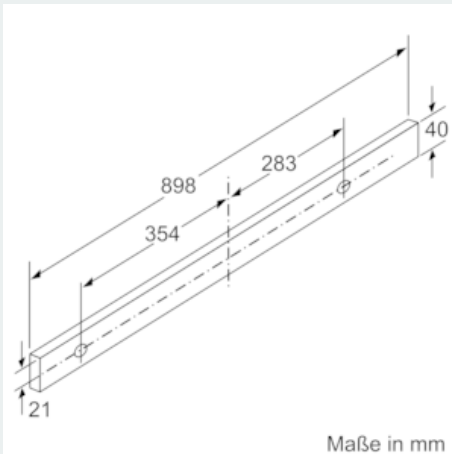

Maße

- Abluftstutzen Ø 150 mm (Ø 120 mm beiliegend)
- Gerätegröße (HxBxT): 426 x 898 x 290 mm
- Einbaumaße (HxBxT): 385 x 524 x 290 mm
- Gesamtanschlusswert: 146 W

- Einbaufähig in 60 oder 90 cm breiten Oberschrank
- ohne Griffleiste (als Sonderzubehör erhältlich)

iQ500, Flachschildhaube, 90 cm, Edelstahl LI97RA560

Maßzeichnungen

iQ500, Flachschirmhaube, 90 cm,
Edelstahl
LI97RA560

Maßzeichnungen