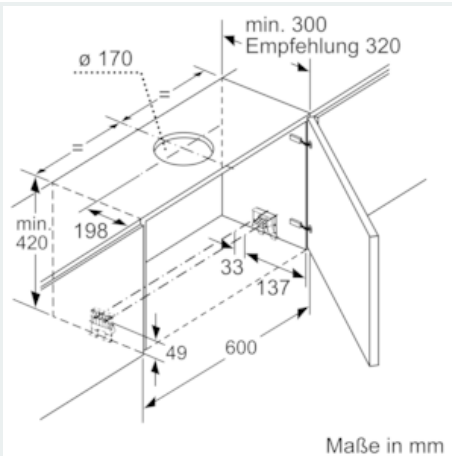

Maße

- Abluftstutzen Ø 150 mm (Ø 120 mm beiliegend)
- Gerätegröße (HxBxT): 426 x 898 x 290 mm
- Einbaumaße (HxBxT): 385 x 524 x 290 mm
- Gesamtanschlusswert: 146 W

- Einbaufähig in 60 oder 90 cm breiten Oberschrank
- ohne Griffleiste (als Sonderzubehör erhältlich)

iQ500, Flachschildhaube, 90 cm, Edelstahl LI97RA560

Maßzeichnungen

iQ500, Flachschirmhaube, 90 cm,
Edelstahl
LI97RA560

Maßzeichnungen