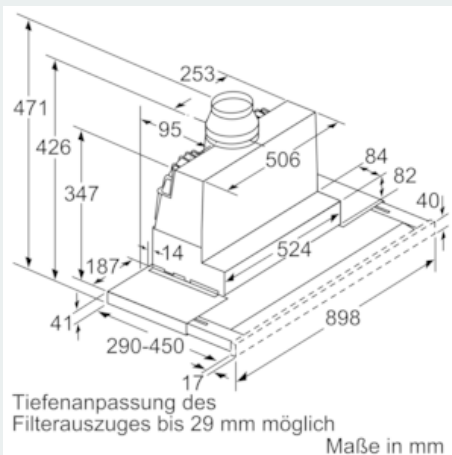

Ausstattung

Technische Daten

Bauart : Auszugsesse
 Approbationszertifikate : CE, VDE
 Länge Anschlusskabel (cm) : 175
 Nischenmaße (H x B x T) (mm) : 385mm x 524.0mm x 290mm
 Mindestabstand zur Kochstelle Elektro : 430
 Mindestabstand zur Kochstelle Gas : 650
 Nettogewicht (kg) : 14,432
 Steuerung : elektronisch
 Regelung der Leistungsstufen : 3-stufig + 2 Intensiv
 Max. Gebläseleistung-Abluftbetrieb (m³/h) : 395
 Gebläseleistung bei Intensivstufe-Umluftbetrieb : 628
 Max. Gebläseleistung-Umluftbetrieb (m³/h) : 358
 Gebläseleistung bei Intensivstufe-Abluftbetrieb (m³/h) : 708
 Anzahl der Lampen (Stck) : 2
 Schallleistung (dB(A) re 1 pW) : 56
 Durchmesser des Abluftstutzens (mm) : 120 / 150
 Material des Fettfilters : Edelstahl waschbar
 EAN-Nummer : 4242003723463
 Anschlusswert (W) : 146
 Absicherung (A) : 10
 Spannung (V) : 220-240
 Frequenz (Hz) : 50; 60
 Steckerart : Schuko-/Gardy.m.Erdung
 Art der Installation : Integrierbar

Maße

- Abluftstutzen Ø 150 mm (Ø 120 mm beiliegend)
- Gerätegröße (HxBxT): 426 x 898 x 290 mm
- Einbaumaße (HxBxT): 385 x 524 x 290 mm
- Gesamtanschlusswert: 146 W

- Einbaufähig in 60 oder 90 cm breiten Oberschrank
- ohne Griffleiste (als Sonderzubehör erhältlich)

iQ500, Flachschildhaube, 90 cm, Edelstahl LI97RA560

Maßzeichnungen

iQ500, Flachschirmhaube, 90 cm,
Edelstahl
LI97RA560

Maßzeichnungen