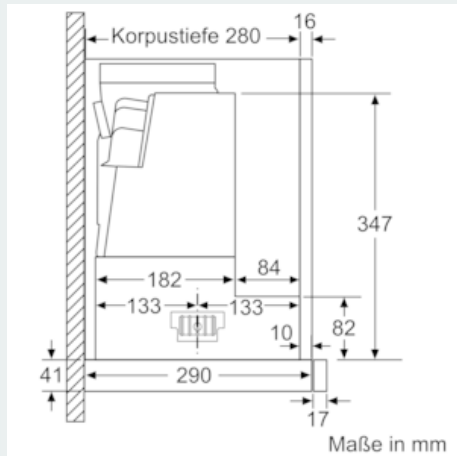

#### Maße

- Abluftstutzen Ø 150 mm (Ø 120 mm beiliegend)
- Gerätemaße (HxBxT): 426 x 898 x 290 mm
- Einbaumaße (HxBxT): 385 x 524 x 290 mm
- Gesamtanschlusswert: 146 W
- Einbaufähig in 60 oder 90 cm breiten Oberschrank
- ohne Griffleiste (als Sonderzubehör erhältlich)

### Maßzeichnungen

iQ500, Flachschirmhaube, 90 cm,  
Edelstahl  
LI97RA540

Maßzeichnungen