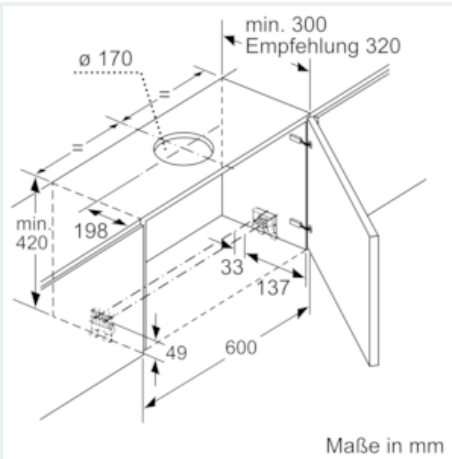

#### Maße

- Abluftstutzen Ø 150 mm (Ø 120 mm beiliegend)
- Gerätemaße (HxBxT): 426 x 898 x 290 mm
- Einbaumaße (HxBxT): 385 x 524 x 290 mm
- Gesamtanschlusswert: 146 W
- Einbaufähig in 60 oder 90 cm breiten Oberschrank
- ohne Griffleiste (als Sonderzubehör erhältlich)

### Maßzeichnungen

iQ500, Flachschirmhaube, 90 cm,  
Edelstahl  
LI97RA540

Maßzeichnungen