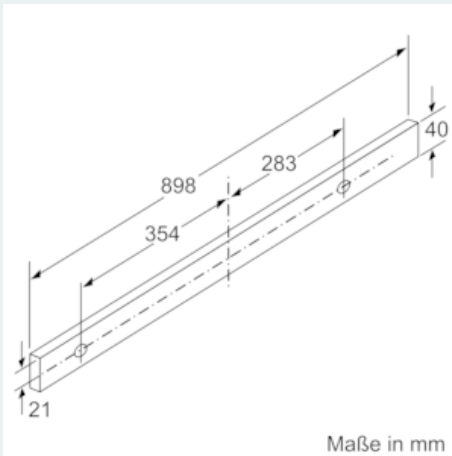

#### Maße

- Abluftstutzen Ø 150 mm (Ø 120 mm beiliegend)
- Gerätemaße (HxBxT): 426 x 898 x 290 mm
- Einbaumaße (HxBxT): 385 x 524 x 290 mm
- Gesamtanschlusswert: 146 W
- Einbaufähig in 60 oder 90 cm breiten Oberschrank
- ohne Griffleiste (als Sonderzubehör erhältlich)

### Maßzeichnungen

iQ500, Flachschirmhaube, 90 cm,  
Edelstahl  
LI97RA540

Maßzeichnungen