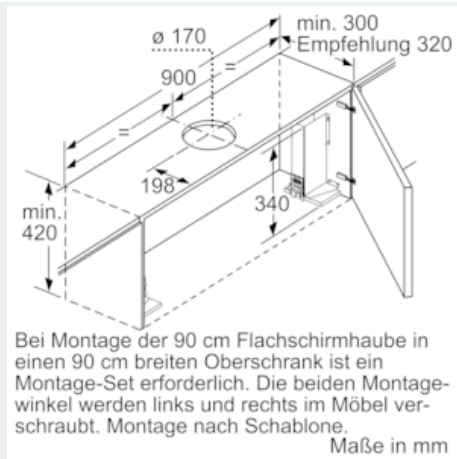

iQ500, Flachschildhaube, 90 cm, Edelstahl LI97RA540

Maßzeichnungen