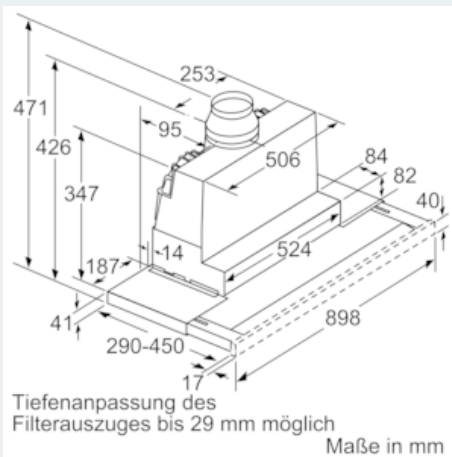

#### Maße

- Abluftstutzen Ø 150 mm (Ø 120 mm beiliegend)
- Gerätemaße (HxBxT): 426 x 898 x 290 mm
- Einbaumaße (HxBxT): 385 x 524 x 290 mm
- Gesamtanschlusswert: 146 W
- Einbaufähig in 60 oder 90 cm breiten Oberschrank
- ohne Griffleiste (als Sonderzubehör erhältlich)

### Maßzeichnungen

iQ500, Flachschirmhaube, 90 cm,  
Edelstahl  
LI97RA540

Maßzeichnungen