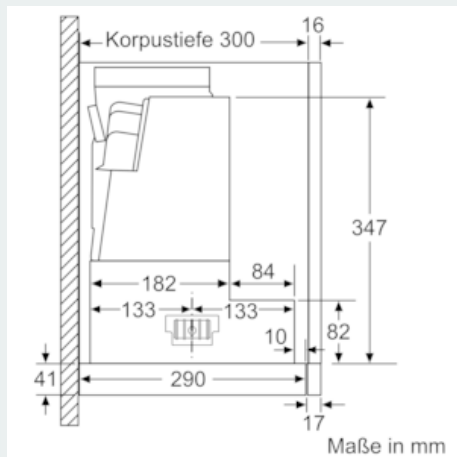

#### Maße

- Abluftstutzen Ø 150 mm (Ø 120 mm beiliegend)
- Gerätemaße (HxBxT): 426 x 898 x 290 mm
- Einbaumaße (HxBxT): 385 x 524 x 290 mm
- Gesamtanschlusswert: 146 W
- Einbaufähig in 60 oder 90 cm breiten Oberschrank
- ohne Griffleiste (als Sonderzubehör erhältlich)

### Maßzeichnungen

iQ500, Flachschirmhaube, 90 cm,  
Edelstahl  
LI97RA540

Maßzeichnungen