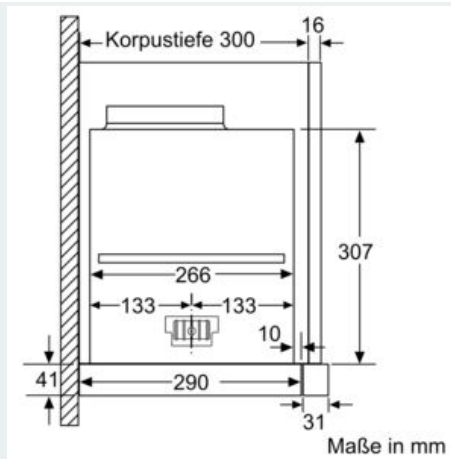

##### Planungs- und Installationsinformation

- Schnellmontagebefestigung
- Gerätemaße (HxBxT): 378 x 598 x 290 mm

- Einbaumaße (HxBxT): 337 x 524 x 290 mm
- Abluftstutzen Ø 150 mm (Ø 120 mm beiliegend)
- mit Rückstauklappe
- Länge Anschlusskabel: 1.75 m mit Stecker
- touchSlider-Bedienung

**iQ700, Flachschildhaube, 60 cm,  
Edelstahl  
LI69SA684**

Maßzeichnungen

Maße in mm

Maße in mm

Tiefenanpassung des Filterauszuges  
bis 29 mm möglich

Maße in mm

Maße in mm

Maße in mm