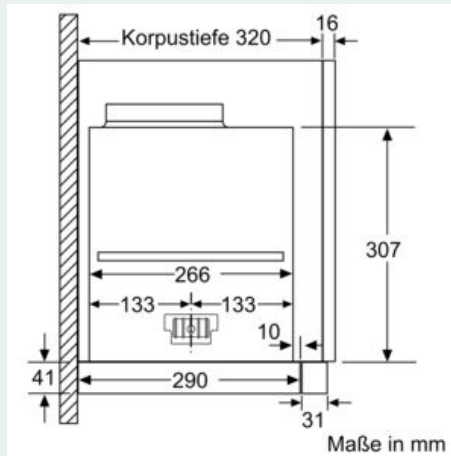

##### Planungs- und Installationsinformation

- Schnellmontagebefestigung
- Gerätemaße (HxBxT): 378 x 598 x 290 mm

- Einbaumaße (HxBxT): 337 x 524 x 290 mm
- Abluftstutzen Ø 150 mm (Ø 120 mm beiliegend)
- mit Rückstauklappe
- Länge Anschlusskabel: 1.75 m mit Stecker
- touchSlider-Bedienung

**iQ700, Flachschildhaube, 60 cm,  
Edelstahl  
LI69SA684**

Maßzeichnungen

Maße in mm

Maße in mm

Tiefenanpassung des Filterauszuges  
bis 29 mm möglich

Maße in mm

Maße in mm

Maße in mm

Position LED  
Leuchten  
Rückwandpaneel  
max. 20 mm

Maße in mm