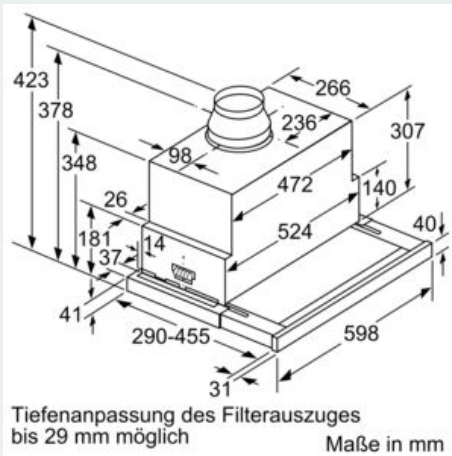

##### Planungs- und Installationsinformation

- Schnellmontagebefestigung
- Gerätemaße (HxBxT): 378 x 598 x 290 mm

- Einbaumaße (HxBxT): 337 x 524 x 290 mm
- Abluftstutzen Ø 150 mm (Ø 120 mm beiliegend)
- mit Rückstauklappe
- Länge Anschlusskabel: 1.75 m mit Stecker
- touchSlider-Bedienung

**iQ700, Flachschildhaube, 60 cm,  
Edelstahl  
LI69SA684**

Maßzeichnungen

Maße in mm

Maße in mm

Tiefenanpassung des Filterauszuges  
bis 29 mm möglich

Maße in mm

Maße in mm

Maße in mm

Position LED  
Leuchten  
Rückwandpaneel  
max. 20 mm

Maße in mm