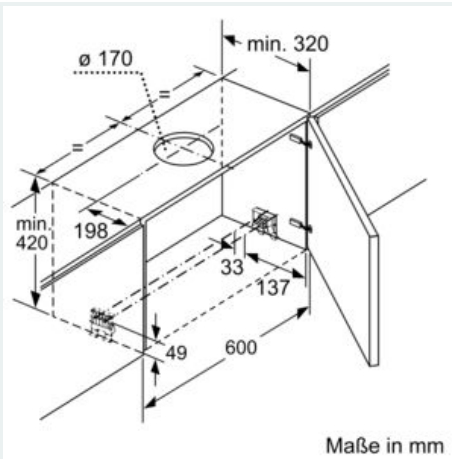

##### Planungs- und Installationsinformation

- Schnellmontagebefestigung
- Gerätemaße (HxBxT): 378 x 598 x 290 mm

- Einbaumaße (HxBxT): 337 x 524 x 290 mm
- Abluftstutzen Ø 150 mm (Ø 120 mm beiliegend)
- mit Rückstauklappe
- Länge Anschlusskabel: 1.75 m mit Stecker
- touchSlider-Bedienung

**iQ700, Flachschildhaube, 60 cm,  
Edelstahl  
LI69SA684**

Maßzeichnungen

Maße in mm

Maße in mm

Tiefenanpassung des Filterauszuges  
bis 29 mm möglich

Maße in mm

Maße in mm

Maße in mm