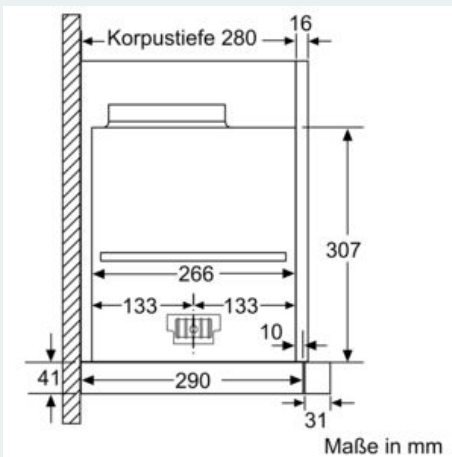

##### Planungs- und Installationsinformation

- Schnellmontagebefestigung
- Gerätemaße (HxBxT): 378 x 598 x 290 mm

- Einbaumaße (HxBxT): 337 x 524 x 290 mm
- Abluftstutzen Ø 150 mm (Ø 120 mm beiliegend)
- mit Rückstauklappe
- Länge Anschlusskabel: 1.75 m mit Stecker
- touchSlider-Bedienung

**iQ700, Flachschildhaube, 60 cm,  
Edelstahl  
LI69SA684**

Maßzeichnungen

Maße in mm

Maße in mm

Tiefenanpassung des Filterauszuges  
bis 29 mm möglich

Maße in mm

Maße in mm

Maße in mm

Position LED  
Leuchten  
Rückwandpaneel  
max. 20 mm

Maße in mm