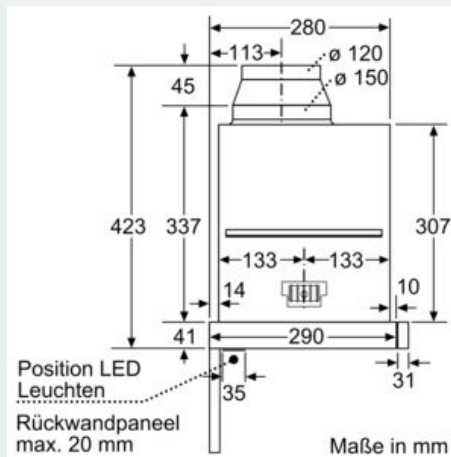

##### Planungs- und Installationsinformation

- Schnellmontagebefestigung
- Gerätemaße (HxBxT): 378 x 598 x 290 mm

- Einbaumaße (HxBxT): 337 x 524 x 290 mm
- Abluftstutzen Ø 150 mm (Ø 120 mm beiliegend)
- mit Rückstauklappe
- Länge Anschlusskabel: 1.75 m mit Stecker
- touchSlider-Bedienung

**iQ700, Flachschildhaube, 60 cm,  
Edelstahl  
LI69SA684**

Maßzeichnungen

Maße in mm

Maße in mm

Tiefenanpassung des Filterauszuges  
bis 29 mm möglich

Maße in mm

Maße in mm

Maße in mm

Position LED  
Leuchten  
Rückwandpaneel  
max. 20 mm

Maße in mm