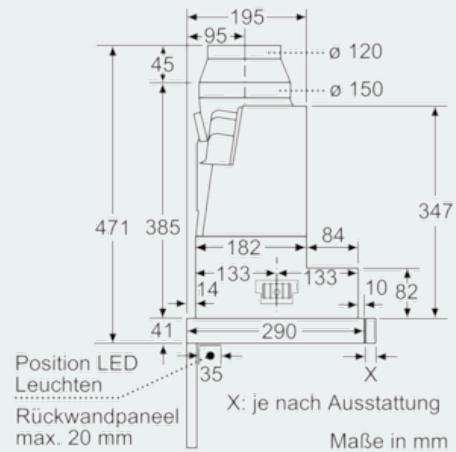

Maße

- Abluftstutzen Ø 150 mm (Ø 120 mm beiliegend)
- Gerätegröße (HxBxT): 426 x 598 x 290 mm
- Einbaumaße (HxBxT): 385 x 524 x 290 mm
- Gesamtanschlusswert: 146 W
- Für Spezial-Hängeschränke (60 cm breit)
- ohne Griffleiste

iQ500, Flachschildhaube, 60 cm, Edelstahl LI67RA560

Maßzeichnungen

Tiefenanpassung des Filterauszuges bis 29 mm möglich
Maße in mm

Maße in mm

Maße in mm

Maße in mm

Maße in mm

Maße in mm

iQ500, Flachschildhaube, 60 cm,
Edelstahl
LI67RA560

Maßzeichnungen

Maße in mm