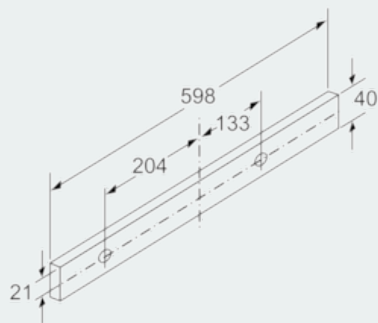

Maße

- Abluftstutzen Ø 150 mm (Ø 120 mm beiliegend)
- Gerätegröße (HxBxT): 426 x 598 x 290 mm
- Einbaumaße (HxBxT): 385 x 524 x 290 mm
- Gesamtanschlusswert: 146 W
- Für Spezial-Hängeschränke (60 cm breit)
- ohne Griffleiste

iQ500, Flachschildhaube, 60 cm, Edelstahl LI67RA560

Maßzeichnungen

Tiefenanpassung des Filterauszuges bis 29 mm möglich
Maße in mm

Maße in mm

Maße in mm

Maße in mm

Maße in mm

Maße in mm

iQ500, Flachschildhaube, 60 cm,
Edelstahl
LI67RA560

Maßzeichnungen

Maße in mm