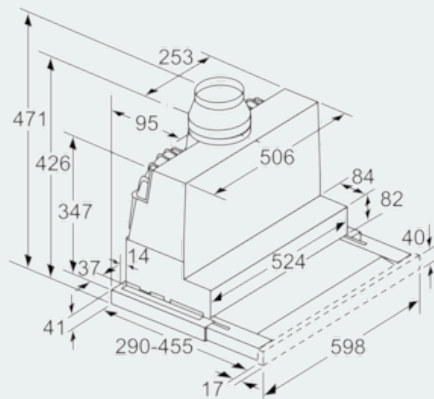

Maße

- Abluftstutzen Ø 150 mm (Ø 120 mm beiliegend)
- Gerätegröße (HxBxT): 426 x 598 x 290 mm
- Einbaumaße (HxBxT): 385 x 524 x 290 mm
- Gesamtanschlusswert: 146 W
- Für Spezial-Hängeschränke (60 cm breit)
- ohne Griffleiste

iQ500, Flachschildhaube, 60 cm, Edelstahl LI67RA560

Maßzeichnungen

Tiefenanpassung des Filterauszuges bis 29 mm möglich
Maße in mm

Maße in mm

Maße in mm

Maße in mm

Maße in mm

Maße in mm

iQ500, Flachschildhaube, 60 cm,
Edelstahl
LI67RA560

Maßzeichnungen

Maße in mm