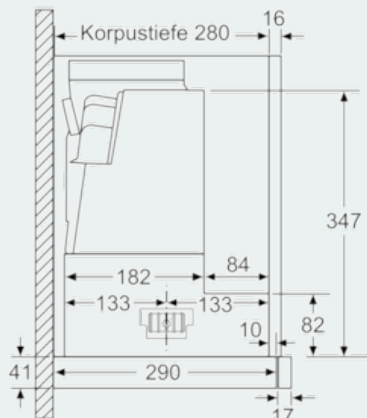

Maße

- Abluftstutzen Ø 150 mm (Ø 120 mm beiliegend)
- Gerätegröße (HxBxT): 426 x 598 x 290 mm
- Einbaumaße (HxBxT): 385 x 524 x 290 mm
- Gesamtanschlusswert: 146 W
- Für Spezial-Hängeschränke (60 cm breit)
- ohne Griffleiste

iQ500, Flachschildhaube, 60 cm, Edelstahl LI67RA560

Maßzeichnungen

Tiefenanpassung des Filterauszuges bis 29 mm möglich
Maße in mm

Maße in mm

Maße in mm

Maße in mm

Maße in mm

Maße in mm

iQ500, Flachschildhaube, 60 cm,
Edelstahl
LI67RA560

Maßzeichnungen

Maße in mm