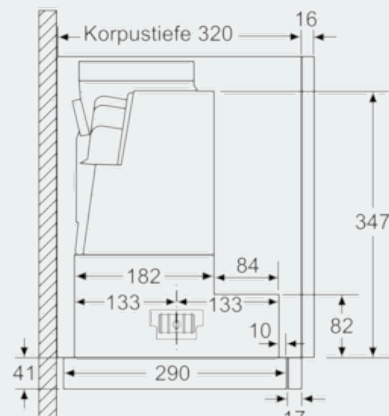

Maße

- Abluftstutzen Ø 150 mm (Ø 120 mm beiliegend)
- Gerätegröße (HxBxT): 426 x 598 x 290 mm
- Einbaumaße (HxBxT): 385 x 524 x 290 mm
- Gesamtanschlusswert: 146 W
- Für Spezial-Hängeschränke (60 cm breit)
- ohne Griffleiste

iQ500, Flachschildhaube, 60 cm, Edelstahl LI67RA560

Maßzeichnungen

Tiefenanpassung des Filterauszuges bis 29 mm möglich
Maße in mm

Maße in mm

Maße in mm

Maße in mm

Maße in mm

Maße in mm

iQ500, Flachschildhaube, 60 cm,
Edelstahl
LI67RA560

Maßzeichnungen

Maße in mm