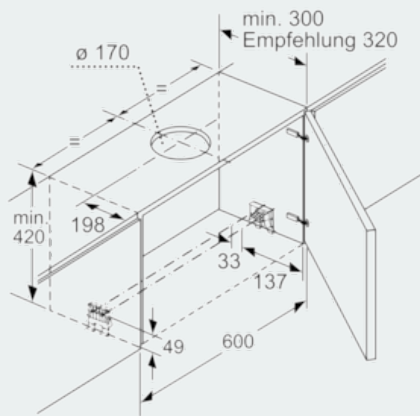

Maße

- Abluftstutzen Ø 150 mm (Ø 120 mm beiliegend)
- Gerätegröße (HxBxT): 426 x 598 x 290 mm
- Einbaumaße (HxBxT): 385 x 524 x 290 mm
- Gesamtanschlusswert: 146 W
- Für Spezial-Hängeschränke (60 cm breit)
- ohne Griffleiste

iQ500, Flachschildhaube, 60 cm, Edelstahl LI67RA560

Maßzeichnungen

Tiefenanpassung des Filterauszuges bis 29 mm möglich
Maße in mm

Maße in mm

Maße in mm

Maße in mm

Maße in mm

Maße in mm

iQ500, Flachschildhaube, 60 cm,
Edelstahl
LI67RA560

Maßzeichnungen

Maße in mm