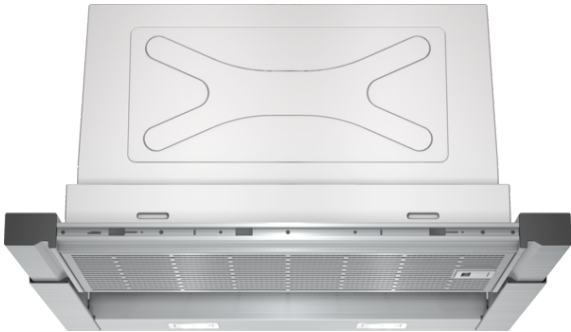

iQ500, Flachschildhaube, 60 cm, Edelstahl LI67RA560

B

Made in
Germany

Die leistungsstarke Flachschildhaube für eine fast unsichtbare Platzierung im Oberschrank.

- ✓ Die Lüfterleistung von 677 m³/h sorgt für frische Luft beim Kochen.
- ✓ Besonders leise mit nur 56 dB.
- ✓ Die energiesparende LED-Beleuchtung sorgt für eine klare Sicht beim Kochen.
- ✓ Die Intensivstufe für kurzfristigen Einsatz bei starkem Dunst mit automatischer Rückschaltung nach 6 Min.

Ausstattung

Technische Daten

Bauart : Auszugsesse
 Approbationszertifikate : CE, VDE
 Länge Anschlusskabel (cm) : 175
 Nischenmaße (H x B x T) (mm) : 385mm x 524mm x 290mm
 Mindestabstand zur Kochstelle Elektro : 430
 Mindestabstand zur Kochstelle Gas : 650
 Nettogewicht (kg) : 11,511
 Steuerung : elektronisch
 Regelung der Leistungsstufen : 3-stufig + 2 Intensiv
 Max. Gebläseleistung-Abluftbetrieb (m³/h) : 381
 Gebläseleistung bei Intensivstufe-Umluftbetrieb : 475
 Max. Gebläseleistung-Umluftbetrieb (m³/h) : 292
 Gebläseleistung bei Intensivstufe-Abluftbetrieb (m³/h) : 677
 Anzahl der Lampen (Stck) : 2
 Schallleistung (dB(A) re 1 pW) : 56
 Durchmesser des Abluftstutzens (mm) : 150 / 120
 Material des Fettfilters : Edelstahl waschbar
 EAN-Nummer : 4242003723456
 Anschlusswert (W) : 146
 Absicherung (A) : 10
 Spannung (V) : 220-240
 Frequenz (Hz) : 50; 60
 Steckerart : Schuko-/Gardy.m.Erdung
 Art der Installation : Integrierbar

iQ500, Flachschildhaube, 60 cm, Edelstahl LI67RA560

Ausstattung

Bauform

- Flachschildhaube

Betriebsart und Leistung

- Wahlweise Abluft- oder Umluftbetrieb
- Für Umluftbetrieb ist ein Erstausrüstungspaket oder cleanAir-Umluftmodul (Sonderzubehör) erforderlich
- Abluftleistung nach EN 61591:
- max. Normalbetrieb 381 m³/h
- Intensivstufe 677 m³/h

Design

- Filterabdeckung aus Edelstahl, gelocht und spülmaschinengeeignet
- Arbeitsplatzbeleuchtung mit 2 x 3 W LED-Modulen
- Beleuchtungsstärke: 711 lux
- Farbtemperatur: 3500 K
- softLight
- Dimm-Funktion