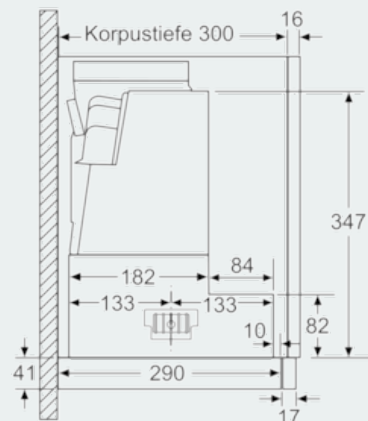

Maße

- Abluftstutzen Ø 150 mm (Ø 120 mm beiliegend)
- Gerätegröße (HxBxT): 426 x 598 x 290 mm
- Einbaumaße (HxBxT): 385 x 524 x 290 mm
- Gesamtanschlusswert: 146 W
- Für Spezial-Hängeschränke (60 cm breit)
- ohne Griffleiste

iQ500, Flachschildhaube, 60 cm, Edelstahl LI67RA560

Maßzeichnungen

Tiefenanpassung des Filterauszuges bis 29 mm möglich
Maße in mm

Maße in mm

Maße in mm

Maße in mm

Maße in mm

Maße in mm

iQ500, Flachschildhaube, 60 cm,
Edelstahl
LI67RA560

Maßzeichnungen

Maße in mm