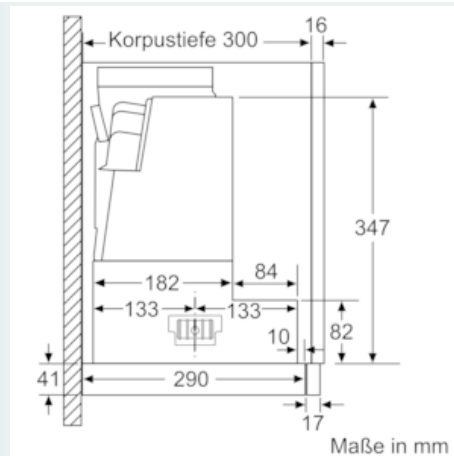

#### Maße

- Abluftstutzen Ø 150 mm (Ø 120 mm beiliegend)
- Gerätegröße (HxBxT): 426 x 598 x 290 mm
- Einbaumaße (HxBxT): 385 x 524 x 290 mm
- Gesamtanschlusswert: 146 W
- Für Spezial-Hängeschränke (60 cm breit)
- ohne Griffleiste (als Sonderzubehör erhältlich)

### Maßzeichnungen

iQ300, Flachschildhaube, 60 cm,  
silbermetallic  
LI67RA530

Maßzeichnungen