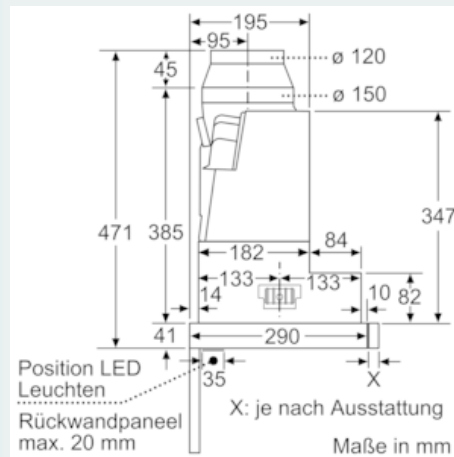

#### Technische Daten

Bauart : Auszugsesse  
 Approbationszertifikate : CE, VDE  
 Länge Anschlusskabel (cm) : 175  
 Nischenmaße (H x B x T) (mm) : 385mm x 524.0mm x 290mm  
 Mindestabstand zur Kochstelle Elektro : 430  
 Mindestabstand zur Kochstelle Gas : 650  
 Nettogewicht (kg) : 10,816  
 Steuerung : elektronisch  
 Max. Gebläseleistung-Abluftbetrieb (m<sup>3</sup>/h) : 391  
 Gebläseleistung bei Intensivstufe-Umluftbetrieb : 488.0  
 Max. Gebläseleistung-Umluftbetrieb (m<sup>3</sup>/h) : 303  
 Gebläseleistung bei Intensivstufe-Abluftbetrieb (m<sup>3</sup>/h) : 739  
 Anzahl der Lampen (Stck) : 2  
 Schalleistung (dB(A) re 1 pW) : 54  
 Durchmesser des Abluftstutzens (mm) : 120 / 150  
 Material des Fettfilters : Aluminium  
 EAN-Nummer : 4242003723289  
 Anschlusswert (W) : 146  
 Absicherung (A) : 10  
 Spannung (V) : 220-240  
 Frequenz (Hz) : 50; 60  
 Steckerart : Schuko-/Gardy.m.Erdung  
 Art der Installation : Integrierbar

#### Maße

- Abluftstutzen Ø 150 mm (Ø 120 mm beiliegend)
- Gerätegröße (HxBxT): 426 x 598 x 290 mm
- Einbaumaße (HxBxT): 385 x 524 x 290 mm
- Gesamtanschlusswert: 146 W
- Für Spezial-Hängeschränke (60 cm breit)
- ohne Griffleiste (als Sonderzubehör erhältlich)

### Maßzeichnungen

iQ300, Flachschildhaube, 60 cm,  
silbermetallic  
LI67RA530

Maßzeichnungen