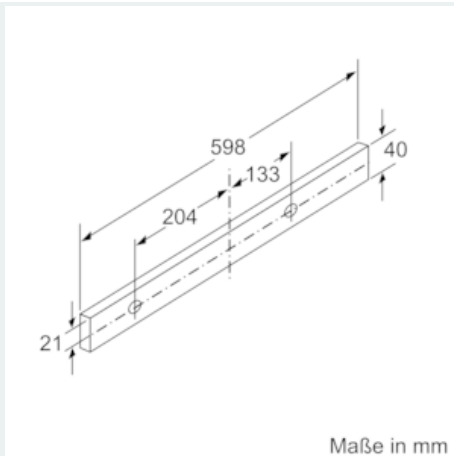

#### Maße

- Abluftstutzen Ø 150 mm (Ø 120 mm beiliegend)
- Gerätegröße (HxBxT): 426 x 598 x 290 mm
- Einbaumaße (HxBxT): 385 x 524 x 290 mm
- Gesamtanschlusswert: 146 W
- Für Spezial-Hängeschränke (60 cm breit)
- ohne Griffleiste (als Sonderzubehör erhältlich)

### Maßzeichnungen

iQ300, Flachschildhaube, 60 cm,  
silbermetallic  
LI67RA530

Maßzeichnungen