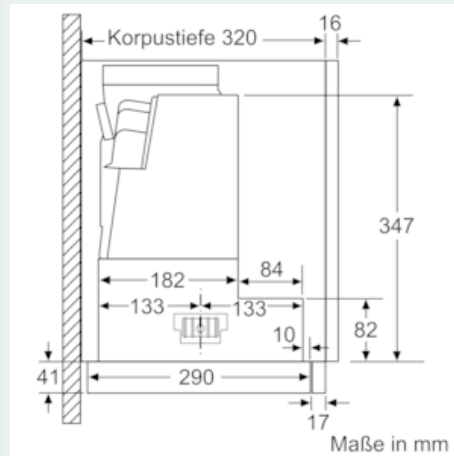

#### Technische Daten

Bauart : Auszugsesse  
 Approbationszertifikate : CE, VDE  
 Länge Anschlusskabel (cm) : 175  
 Nischenmaße (H x B x T) (mm) : 385mm x 524.0mm x 290mm  
 Mindestabstand zur Kochstelle Elektro : 430  
 Mindestabstand zur Kochstelle Gas : 650  
 Nettogewicht (kg) : 10,816  
 Steuerung : elektronisch  
 Max. Gebläseleistung-Abluftbetrieb (m<sup>3</sup>/h) : 391  
 Gebläseleistung bei Intensivstufe-Umluftbetrieb : 488.0  
 Max. Gebläseleistung-Umluftbetrieb (m<sup>3</sup>/h) : 303  
 Gebläseleistung bei Intensivstufe-Abluftbetrieb (m<sup>3</sup>/h) : 739  
 Anzahl der Lampen (Stck) : 2  
 Schalleistung (dB(A) re 1 pW) : 54  
 Durchmesser des Abluftstutzens (mm) : 120 / 150  
 Material des Fettfilters : Aluminium  
 EAN-Nummer : 4242003723289  
 Anschlusswert (W) : 146  
 Absicherung (A) : 10  
 Spannung (V) : 220-240  
 Frequenz (Hz) : 50; 60  
 Steckerart : Schuko-/Gardy.m.Erdung  
 Art der Installation : Integrierbar

#### Maße

- Abluftstutzen Ø 150 mm (Ø 120 mm beiliegend)
- Gerätegröße (HxBxT): 426 x 598 x 290 mm
- Einbaumaße (HxBxT): 385 x 524 x 290 mm
- Gesamtanschlusswert: 146 W
- Für Spezial-Hängeschränke (60 cm breit)
- ohne Griffleiste (als Sonderzubehör erhältlich)

### Maßzeichnungen

iQ300, Flachschildhaube, 60 cm,  
silbermetallic  
LI67RA530

Maßzeichnungen