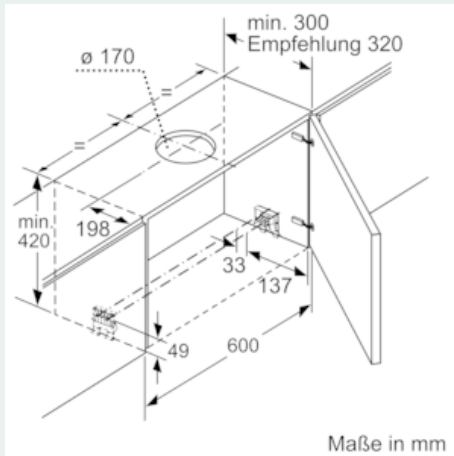

#### Maße

- Abluftstutzen Ø 150 mm (Ø 120 mm beiliegend)
- Gerätegröße (HxBxT): 426 x 598 x 290 mm
- Einbaumaße (HxBxT): 385 x 524 x 290 mm
- Gesamtanschlusswert: 146 W
- Für Spezial-Hängeschränke (60 cm breit)
- ohne Griffleiste (als Sonderzubehör erhältlich)

### Maßzeichnungen

iQ300, Flachschildhaube, 60 cm,  
silbermetallic  
LI67RA530

Maßzeichnungen