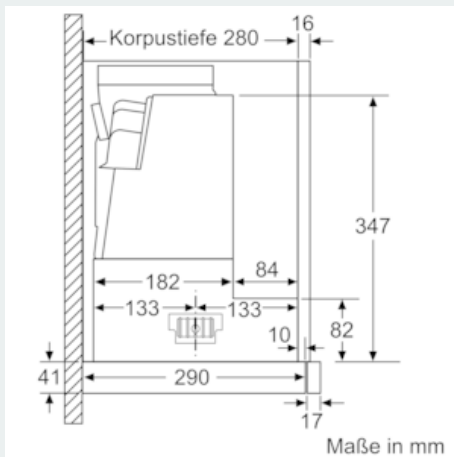

#### Technische Daten

Bauart : Auszugsesse  
 Approbationszertifikate : CE, VDE  
 Länge Anschlusskabel (cm) : 175  
 Nischenmaße (H x B x T) (mm) : 385mm x 524.0mm x 290mm  
 Mindestabstand zur Kochstelle Elektro : 430  
 Mindestabstand zur Kochstelle Gas : 650  
 Nettogewicht (kg) : 10,816  
 Steuerung : elektronisch  
 Max. Gebläseleistung-Abluftbetrieb (m<sup>3</sup>/h) : 391  
 Gebläseleistung bei Intensivstufe-Umluftbetrieb : 488.0  
 Max. Gebläseleistung-Umluftbetrieb (m<sup>3</sup>/h) : 303  
 Gebläseleistung bei Intensivstufe-Abluftbetrieb (m<sup>3</sup>/h) : 739  
 Anzahl der Lampen (Stck) : 2  
 Schalleistung (dB(A) re 1 pW) : 54  
 Durchmesser des Abluftstutzens (mm) : 120 / 150  
 Material des Fettfilters : Aluminium  
 EAN-Nummer : 4242003723289  
 Anschlusswert (W) : 146  
 Absicherung (A) : 10  
 Spannung (V) : 220-240  
 Frequenz (Hz) : 50; 60  
 Steckerart : Schuko-/Gardy.m.Erdung  
 Art der Installation : Integrierbar

#### Maße

- Abluftstutzen Ø 150 mm (Ø 120 mm beiliegend)
- Gerätegröße (HxBxT): 426 x 598 x 290 mm
- Einbaumaße (HxBxT): 385 x 524 x 290 mm
- Gesamtanschlusswert: 146 W
- Für Spezial-Hängeschränke (60 cm breit)
- ohne Griffleiste (als Sonderzubehör erhältlich)

### Maßzeichnungen

iQ300, Flachschildhaube, 60 cm,  
silbermetallic  
LI67RA530

Maßzeichnungen