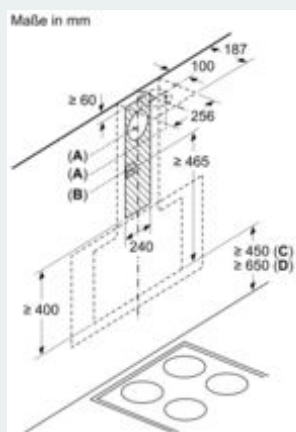

#### Maße

- Für Wandmontage über Kochstellen
- Abluftstutzen Ø 150 mm (Ø 120 mm beiliegend)
- Gerätemaße Abluft (HxBxT): 928-1198 x 890 x 499 mm
- Gerätemaße Umluft ohne Kamin (HxBxT): 370 x 890 x 499 mm
- Gerätemaße Umluft mit Kamin (HxBxT): 988-1258 x 890 x 499 mm
- 
- Gerätemaße Umluft mit CleanAir Plus Umluft Set (HxBxT):
- 1118 x 890 x 499 mm - Montage auf Außenkanal
- 1188-1458 x 890 x 499 mm - Montage auf Innenkanal
- mit Rückstauklappe
- Gesamtanschlusswert: 163 W
- \* Gemäß EU-Regulierung Nr. 65/2014

iQ500, Wandesse, 90 cm, Klarglas  
schwarz bedruckt  
LC98KLP60

Maßzeichnungen

Maße in mm

Ab Oberkante Topfträger

A: Elektro  
B: Gas

Maße in mm

(1) Abluft  
(2) Umluft  
(3) Luftaustritt - Schlitz bei  
Abluft nach unten montieren

Maße in mm

(1) Position  
für Steckdose

Maximale Stärke der  
Rückwand beachten.

Maße in mm

Gerät im Umluftbetrieb  
ohne Kanal  
Umluftset erforderlich

Maße in mm

A: Abluft  
B: Steckdose  
Ab Oberkante Topfträger  
C: Elektro  
D: Gas