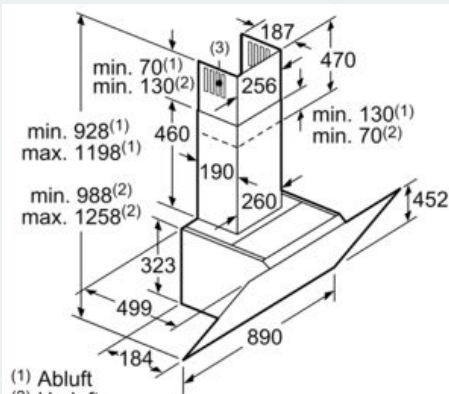

#### Maße

- Für Wandmontage über Kochstellen
- Abluftstutzen Ø 150 mm (Ø 120 mm beiliegend)
- Gerätemaße Abluft (HxBxT): 928-1198 x 890 x 499 mm
- Gerätemaße Umluft ohne Kamin (HxBxT): 370 x 890 x 499 mm
- Gerätemaße Umluft mit Kamin (HxBxT): 988-1258 x 890 x 499 mm
- 
- Gerätemaße Umluft mit CleanAir Plus Umluft Set (HxBxT):
- 1118 x 890 x 499 mm - Montage auf Außenkanal
- 1188-1458 x 890 x 499 mm - Montage auf Innenkanal
- mit Rückstauklappe
- Gesamtanschlusswert: 163 W
- \* Gemäß EU-Regulierung Nr. 65/2014

iQ500, Wandesse, 90 cm, Klarglas  
schwarz bedruckt  
LC98KLP60

Maßzeichnungen

Maße in mm

Ab Oberkante Topfträger

A: Elektro  
B: Gas

Maße in mm

(1) Abluft  
(2) Umluft  
(3) Luftaustritt - Schlitz bei  
Abluft nach unten montieren

Maße in mm

(1) Position  
für Steckdose

Maximale Stärke der  
Rückwand beachten.

Maße in mm

Gerät im Umluftbetrieb  
ohne Kanal  
Umluftset erforderlich

Maße in mm

A: Abluft  
B: Steckdose  
Ab Oberkante Topfträger  
C: Elektro  
D: Gas