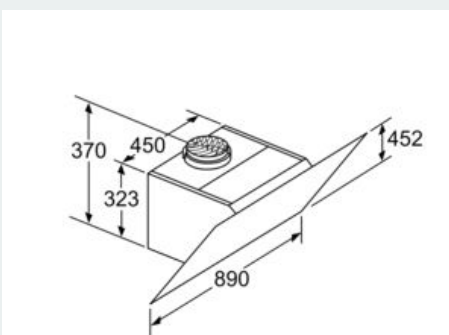

#### Maße

- Für Wandmontage über Kochstellen
- Abluftstutzen Ø 150 mm (Ø 120 mm beiliegend)
- Gerätemaße Abluft (HxBxT): 928-1198 x 890 x 499 mm
- Gerätemaße Umluft ohne Kamin (HxBxT): 370 x 890 x 499 mm
- Gerätemaße Umluft mit Kamin (HxBxT): 988-1258 x 890 x 499 mm
- 
- Gerätemaße Umluft mit CleanAir Plus Umluft Set (HxBxT):
- 1118 x 890 x 499 mm - Montage auf Außenkanal
- 1188-1458 x 890 x 499 mm - Montage auf Innenkanal
- mit Rückstauklappe
- Gesamtanschlusswert: 163 W
- \* Gemäß EU-Regulierung Nr. 65/2014

iQ500, Wandesse, 90 cm, Klarglas  
schwarz bedruckt  
LC98KLP60

Maßzeichnungen

Maße in mm

Ab Oberkante Topfträger

A: Elektro  
B: Gas

Maße in mm

(1) Abluft  
(2) Umluft  
(3) Luftaustritt - Schlitz bei  
Abluft nach unten montieren

Maße in mm

(1) Position  
für Steckdose

Maximale Stärke der  
Rückwand beachten.

Maße in mm

Gerät im Umluftbetrieb  
ohne Kanal  
Umluftset erforderlich

Maße in mm

A: Abluft  
B: Steckdose  
Ab Oberkante Topfträger  
C: Elektro  
D: Gas