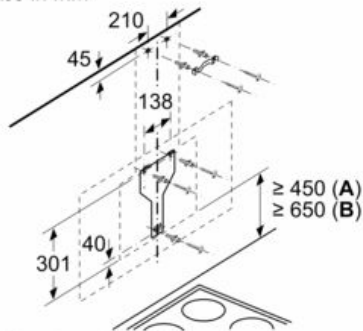

#### Bauform

- Wand-Esse
- 90 cm
- 

#### Maße

- Für Wandmontage über Kochstellen
- Abluftstutzen Ø 150 mm (Ø 120 mm beiliegend)
- Gerätemaße Abluft (HxBxT): 928-1198 x 890 x 499 mm
- Gerätemaße Umluft ohne Kamin (HxBxT): 370 x 890 x 499 mm
- Gerätemaße Umluft mit Kamin (HxBxT): 988-1258 x 890 x 499 mm
- 
- Gerätemaße Umluft mit CleanAir Plus Umluft Set (HxBxT):
- 1118 x 890 x 499 mm - Montage auf Außenkanal
- 1188-1458 x 890 x 499 mm - Montage auf Innenkanal
- mit Rückstauklappe
- Gesamtanschlusswert: 163 W
- \* Gemäß EU-Regulierung Nr. 65/2014

iQ500, Wandesse, 90 cm, Klarglas  
schwarz bedruckt  
LC98KLP60

Maßzeichnungen

Maße in mm

Ab Oberkante Topfträger

A: Elektro  
B: Gas

Maße in mm

(1) Abluft  
(2) Umluft  
(3) Luftaustritt - Schlitz bei  
Abluft nach unten montieren