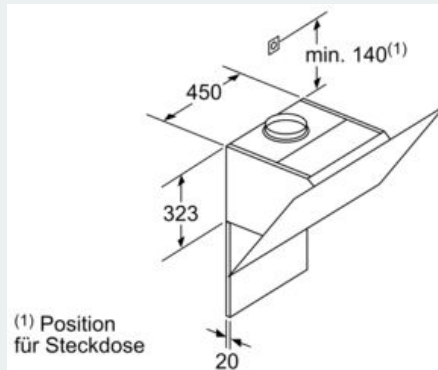

#### Maße

- Für Wandmontage über Kochstellen
- Abluftstutzen Ø 150 mm (Ø 120 mm beiliegend)
- Gerätemaße Abluft (HxBxT): 928-1198 x 890 x 499 mm
- Gerätemaße Umluft ohne Kamin (HxBxT): 370 x 890 x 499 mm
- Gerätemaße Umluft mit Kamin (HxBxT): 988-1258 x 890 x 499 mm
- 
- Gerätemaße Umluft mit CleanAir Plus Umluft Set (HxBxT):
- 1118 x 890 x 499 mm - Montage auf Außenkanal
- 1188-1458 x 890 x 499 mm - Montage auf Innenkanal
- mit Rückstauklappe
- Gesamtanschlusswert: 163 W
- \* Gemäß EU-Regulierung Nr. 65/2014

iQ500, Wandesse, 90 cm, Klarglas  
schwarz bedruckt  
LC98KLP60

Maßzeichnungen

Maße in mm

Ab Oberkante Topfträger

A: Elektro  
B: Gas

Maße in mm

(1) Abluft  
(2) Umluft  
(3) Luftaustritt - Schlitz bei  
Abluft nach unten montieren

Maße in mm

(1) Position  
für Steckdose

Maximale Stärke der  
Rückwand beachten.

Maße in mm

Gerät im Umluftbetrieb  
ohne Kanal  
Umluftset erforderlich

Maße in mm

A: Abluft  
B: Steckdose  
Ab Oberkante Topfträger  
C: Elektro  
D: Gas