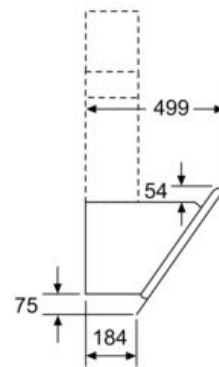

#### Bauform

- Wand-Esse
- 90 cm
- 

#### Maße

- Für Wandmontage über Kochstellen
- Abluftstutzen Ø 150 mm (Ø 120 mm beiliegend)
- Gerätemaße Abluft (HxBxT): 928-1198 x 890 x 499 mm
- Gerätemaße Umluft ohne Kamin (HxBxT): 370 x 890 x 499 mm
- Gerätemaße Umluft mit Kamin (HxBxT): 988-1258 x 890 x 499 mm
- 
- Gerätemaße Umluft mit CleanAir Plus Umluft Set (HxBxT):
- 1118 x 890 x 499 mm - Montage auf Außenkanal
- 1188-1458 x 890 x 499 mm - Montage auf Innenkanal
- mit Rückstauklappe
- Gesamtanschlusswert: 163 W
- \* Gemäß EU-Regulierung Nr. 65/2014

iQ500, Wandesse, 90 cm, Klarglas  
schwarz bedruckt  
LC98KLP60

Maßzeichnungen

Maße in mm

Ab Oberkante Topfträger

A: Elektro  
B: Gas

Maße in mm

(1) Abluft  
(2) Umluft  
(3) Luftaustritt - Schlitz bei  
Abluft nach unten montieren

Maße in mm

(1) Position  
für Steckdose

Maximale Stärke der  
Rückwand beachten.

Maße in mm

Gerät im Umluftbetrieb  
ohne Kanal  
Umluftset erforderlich

Maße in mm

A: Abluft  
B: Steckdose  
Ab Oberkante Topfträger  
C: Elektro  
D: Gas