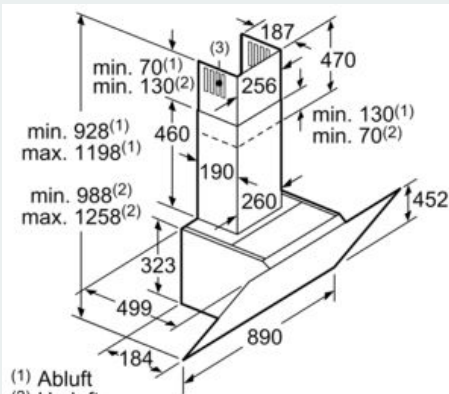

Ausstattung

Technische Daten

Bauart : Wandmontage
 Approbationszertifikate : CE, EAC-Eurasian, VDE
 Länge Anschlusskabel : 130 cm
 Höhe des Gerätes ohne Kamin : 323 mm
 Mindestabstand zur Kochstelle Elektro : 450 mm
 Mindestabstand zur Kochstelle Gas : 650 mm
 Nettogewicht : 22,537 kg
 Steuerung : elektronisch
 Regelung der Leistungsstufen : 3-stufig + 2 Intensiv
 Max. Gebläseleistung-Abluftbetrieb : 468 m³/h
 Gebläseleistung bei Intensivstufe-Umluftbetrieb : 460 m³/h
 Max. Gebläseleistung-Umluftbetrieb : 378 m³/h
 Gebläseleistung bei Intensivstufe-Abluftbetrieb : 836 m³/h
 Anzahl der Lampen (Stck) : 2
 Schalleistung : 56 dB(A) re 1 pW
 Durchmesser des Abluftstutzens : 120 / 150 mm
 Material des Fettfilters : Aluminium
 EAN-Nummer : 4242003761304
 Anschlusswert : 163 W
 Absicherung : 10 A
 Spannung : 220-240 V
 Frequenz : 50; 60 Hz
 Steckerart : Schuko-/Gardy.m.Erdung
 Art der Installation : Wandmontage

Maße

- Für Wandmontage über Kochstellen
- Abluftstutzen Ø 150 mm (Ø 120 mm beiliegend)
- Gerätemaße Abluft (HxBxT): 928-1198 x 890 x 499 mm
- Gerätemaße Umluft ohne Kamin (HxBxT): 370 x 890 x 499 mm
- Gerätemaße Umluft mit Kamin (HxBxT): 988-1258 x 890 x 499 mm
-
- Gerätemaße Umluft mit CleanAir Plus Umluft Set (HxBxT):
- 1118 x 890 x 499 mm - Montage auf Außenkanal
- 1188-1458 x 890 x 499 mm - Montage auf Innenkanal
- Gesamtanschlusswert: 163 W
- * Gemäß EU-Regulierung Nr. 65/2014

iQ500, Wandesse, 90 cm, Klarglas weiß bedruckt
LC98KLP20

Maßzeichnungen

Maße in mm

Ab Oberkante Topfträger

A: Elektro
B: Gas

Maße in mm

(1) Abluft
(2) Umluft
(3) Luftaustritt - Schlitz bei
Abluft nach unten montieren

Maße in mm

(1) Position für Steckdose

Maximale Stärke der Rückwand beachten.

Maße in mm

Gerät im Umluftbetrieb ohne Kanal
Umluftset erforderlich

Maße in mm

Maße in mm

A: Abluft
B: Steckdose
Ab Oberkante Topfträger
C: Elektro
D: Gas