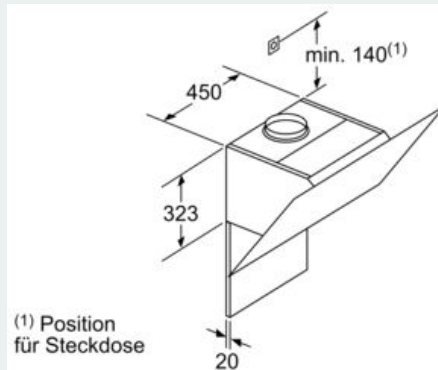

Maße

- Für Wandmontage über Kochstellen
- Abluftstutzen Ø 150 mm (Ø 120 mm beiliegend)
- Gerätemaße Abluft (HxBxT): 928-1198 x 890 x 499 mm
- Gerätemaße Umluft ohne Kamin (HxBxT): 370 x 890 x 499 mm
- Gerätemaße Umluft mit Kamin (HxBxT): 988-1258 x 890 x 499 mm
-
- Gerätemaße Umluft mit CleanAir Plus Umluft Set (HxBxT):
- 1118 x 890 x 499 mm - Montage auf Außenkanal
- 1188-1458 x 890 x 499 mm - Montage auf Innenkanal
- Gesamtanschlusswert: 163 W
- * Gemäß EU-Regulierung Nr. 65/2014

iQ500, Wandesse, 90 cm, Klarglas weiß bedruckt
LC98KLP20

Maßzeichnungen

Maße in mm

Ab Oberkante Topfträger

A: Elektro
B: Gas

Maße in mm

(1) Abluft
(2) Umluft
(3) Luftaustritt - Schlitz bei
Abluft nach unten montieren

Maße in mm

(1) Position für Steckdose

Maximale Stärke der Rückwand beachten.

Maße in mm

Gerät im Umluftbetrieb ohne Kanal
Umluftset erforderlich

Maße in mm

Maße in mm

A: Abluft
B: Steckdose
Ab Oberkante Topfträger
C: Elektro
D: Gas