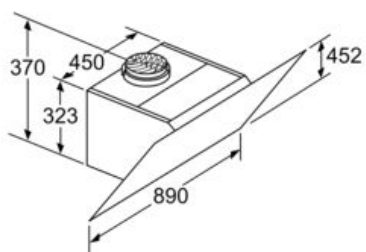

Maße

- Für Wandmontage über Kochstellen
- Abluftstutzen Ø 150 mm (Ø 120 mm beiliegend)
- Gerätemaße Abluft (HxBxT): 928-1198 x 890 x 499 mm
- Gerätemaße Umluft ohne Kamin (HxBxT): 370 x 890 x 499 mm
- Gerätemaße Umluft mit Kamin (HxBxT): 988-1258 x 890 x 499 mm
-
- Gerätemaße Umluft mit CleanAir Plus Umluft Set (HxBxT):
- 1118 x 890 x 499 mm - Montage auf Außenkanal
- 1188-1458 x 890 x 499 mm - Montage auf Innenkanal
- Gesamtanschlusswert: 163 W
- * Gemäß EU-Regulierung Nr. 65/2014

iQ500, Wandesse, 90 cm, Klarglas weiß bedruckt
LC98KLP20

Maßzeichnungen

Maße in mm

Ab Oberkante Topfträger

A: Elektro
B: Gas

Maße in mm

(1) Abluft
(2) Umluft
(3) Luftaustritt - Schlitz bei
Abluft nach unten montieren

Maße in mm

(1) Position für Steckdose

Maximale Stärke der Rückwand beachten.

Maße in mm

Gerät im Umluftbetrieb ohne Kanal
Umluftset erforderlich

Maße in mm

Maße in mm

A: Abluft
B: Steckdose
Ab Oberkante Topfträger
C: Elektro
D: Gas