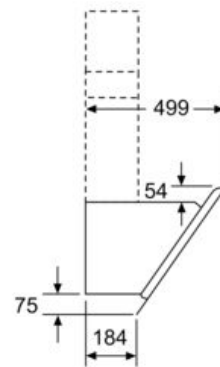

Maße

- Für Wandmontage über Kochstellen
- Abluftstutzen Ø 150 mm (Ø 120 mm beiliegend)
- Gerätemaße Abluft (HxBxT): 928-1198 x 890 x 499 mm
- Gerätemaße Umluft ohne Kamin (HxBxT): 370 x 890 x 499 mm
- Gerätemaße Umluft mit Kamin (HxBxT): 988-1258 x 890 x 499 mm
-
- Gerätemaße Umluft mit CleanAir Plus Umluft Set (HxBxT):
- 1118 x 890 x 499 mm - Montage auf Außenkanal
- 1188-1458 x 890 x 499 mm - Montage auf Innenkanal
- Gesamtanschlusswert: 163 W
- * Gemäß EU-Regulierung Nr. 65/2014

iQ500, Wandesse, 90 cm, Klarglas weiß bedruckt
LC98KLP20

Maßzeichnungen

Maße in mm

Ab Oberkante Topfträger

A: Elektro
B: Gas

Maße in mm

(1) Abluft
(2) Umluft
(3) Luftaustritt - Schlitz bei
Abluft nach unten montieren

Maße in mm

(1) Position für Steckdose

Maximale Stärke der Rückwand beachten.

Maße in mm

Gerät im Umluftbetrieb ohne Kanal
Umluftset erforderlich

Maße in mm

Maße in mm

A: Abluft
B: Steckdose
Ab Oberkante Topfträger
C: Elektro
D: Gas