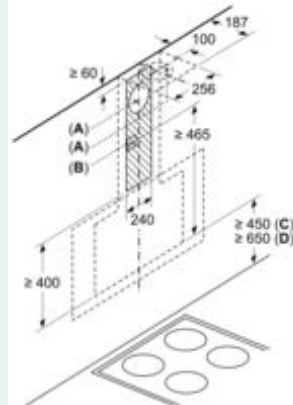

Maße

- Für Wandmontage über Kochstellen
- Abluftstutzen Ø 150 mm (Ø 120 mm beiliegend)
- Gerätemaße Abluft (HxBxT): 928-1198 x 890 x 499 mm
- Gerätemaße Umluft ohne Kamin (HxBxT): 370 x 890 x 499 mm
- Gerätemaße Umluft mit Kamin (HxBxT): 988-1258 x 890 x 499 mm
-
- Gerätemaße Umluft mit CleanAir Plus Umluft Set (HxBxT):
- 1118 x 890 x 499 mm - Montage auf Außenkanal
- 1188-1458 x 890 x 499 mm - Montage auf Innenkanal
- Gesamtanschlusswert: 163 W
- * Gemäß EU-Regulierung Nr. 65/2014

iQ500, Wandesse, 90 cm, Klarglas weiß bedruckt
LC98KLP20

Maßzeichnungen

Maße in mm

Ab Oberkante Topfträger

A: Elektro
B: Gas

Maße in mm

(1) Abluft
(2) Umluft
(3) Luftaustritt - Schlitz bei
Abluft nach unten montieren

Maße in mm

(1) Position für Steckdose

Maximale Stärke der Rückwand beachten.

Maße in mm

Gerät im Umluftbetrieb ohne Kanal
Umluftset erforderlich

Maße in mm

Maße in mm

A: Abluft
B: Steckdose
Ab Oberkante Topfträger
C: Elektro
D: Gas