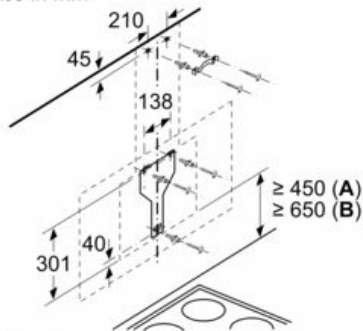

Maße

- Für Wandmontage über Kochstellen
- Abluftstutzen Ø 150 mm (Ø 120 mm beiliegend)
- Gerätemaße Abluft (HxBxT): 928-1198 x 890 x 499 mm
- Gerätemaße Umluft ohne Kamin (HxBxT): 370 x 890 x 499 mm
- Gerätemaße Umluft mit Kamin (HxBxT): 988-1258 x 890 x 499 mm
-
- Gerätemaße Umluft mit CleanAir Plus Umluft Set (HxBxT):
- 1118 x 890 x 499 mm - Montage auf Außenkanal
- 1188-1458 x 890 x 499 mm - Montage auf Innenkanal
- Gesamtanschlusswert: 163 W
- * Gemäß EU-Regulierung Nr. 65/2014

iQ500, Wandesse, 90 cm, Klarglas weiß bedruckt
LC98KLP20

Maßzeichnungen

Maße in mm

Ab Oberkante Topfträger

A: Elektro
B: Gas

Maße in mm

(1) Abluft
(2) Umluft
(3) Luftaustritt - Schlitz bei
Abluft nach unten montieren

Maße in mm

(1) Position für Steckdose

Maximale Stärke der Rückwand beachten.

Maße in mm

Gerät im Umluftbetrieb ohne Kanal
Umluftset erforderlich

Maße in mm

Maße in mm

A: Abluft
B: Steckdose
Ab Oberkante Topfträger
C: Elektro
D: Gas