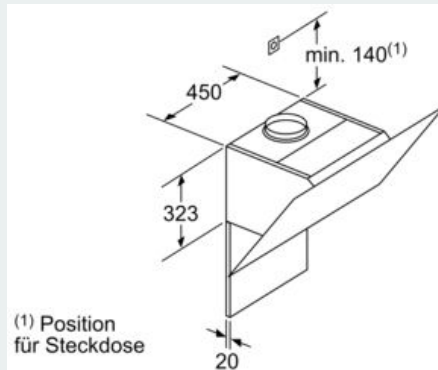

#### Maße

- Für Wandmontage über Kochstellen
- Abluftstutzen Ø 150 mm (Ø 120 mm beiliegend)
- Gerätemaße Abluft (HxBxT): 928-1198 x 890 x 499 mm
- Gerätemaße Umluft mit CleanAir Plus Umluft Set (HxBxT):
- 1118 x 890 x 499 mm - Montage auf Außenkanal
- 1188-1458 x 890 x 499 mm - Montage auf Innenkanal
- Gesamtanschlusswert: 163 W
- \* Gemäß EU-Regulierung Nr. 65/2014

iQ500, Wandesse, 90 cm, Klarglas  
 silber bedruckt  
 LC98KLP10

Maßzeichnungen

Maße in mm

Ab Oberkante Topfträger

A: Elektro  
 B: Gas

Maße in mm

(1) Abluft  
 (2) Umluft  
 (3) Luftaustritt - Schlitz bei  
 Abluft nach unten montieren

Maße in mm

(1) Position  
 für Steckdose

Maximale Stärke der  
 Rückwand beachten.

Maße in mm

Gerät im Umluftbetrieb  
 ohne Kanal  
 Umluftset erforderlich

Maße in mm

A: Abluft  
 B: Steckdose  
 Ab Oberkante Topfträger  
 C: Elektro  
 D: Gas