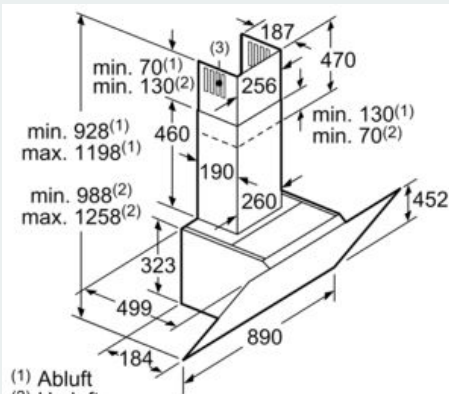

#### Bauform

- Wand-Esse
- 90 cm
- 

#### Maße

- Für Wandmontage über Kochstellen
- Abluftstutzen Ø 150 mm (Ø 120 mm beiliegend)
- Gerätemaße Abluft (HxBxT): 928-1198 x 890 x 499 mm
- Gerätemaße Umluft mit CleanAir Plus Umluft Set (HxBxT):
- 1118 x 890 x 499 mm - Montage auf Außenkanal
- 1188-1458 x 890 x 499 mm - Montage auf Innenkanal
- Gesamtanschlusswert: 163 W
- \* Gemäß EU-Regulierung Nr. 65/2014

iQ500, Wandesse, 90 cm, Klarglas  
 silber bedruckt  
 LC98KLP10

Maßzeichnungen

Maße in mm

Ab Oberkante Topfträger

A: Elektro  
 B: Gas

Maße in mm

(1) Abluft  
 (2) Umluft  
 (3) Luftaustritt - Schlitz bei  
 Abluft nach unten montieren

Maße in mm

(1) Position  
 für Steckdose

Maximale Stärke der  
 Rückwand beachten.

Maße in mm

Gerät im Umluftbetrieb  
 ohne Kanal  
 Umluftset erforderlich

Maße in mm

A: Abluft  
 B: Steckdose  
 Ab Oberkante Topfträger  
 C: Elektro  
 D: Gas