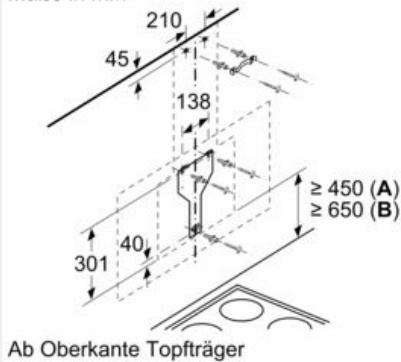

#### Bauform

- Wand-Esse
- 90 cm
- 

#### Maße

- Für Wandmontage über Kochstellen
- Abluftstutzen Ø 150 mm (Ø 120 mm beiliegend)
- Gerätemaße Abluft (HxBxT): 928-1198 x 890 x 499 mm
- Gerätemaße Umluft mit CleanAir Plus Umluft Set (HxBxT):
- 1118 x 890 x 499 mm - Montage auf Außenkanal
- 1188-1458 x 890 x 499 mm - Montage auf Innenkanal
- Gesamtanschlusswert: 163 W
- \* Gemäß EU-Regulierung Nr. 65/2014

iQ500, Wandesse, 90 cm, Klarglas  
 silber bedruckt  
 LC98KLP10

Maßzeichnungen

Maße in mm

Ab Oberkante Topfträger

A: Elektro  
 B: Gas

Maße in mm

(1) Abluft  
 (2) Umluft  
 (3) Luftaustritt - Schlitz bei  
 Abluft nach unten montieren