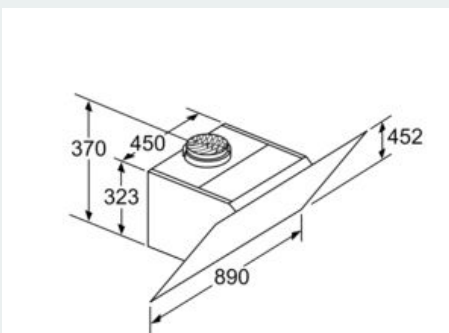

#### Maße

- Für Wandmontage über Kochstellen
- Abluftstutzen Ø 150 mm (Ø 120 mm beiliegend)
- Gerätemaße Abluft (HxBxT): 928-1198 x 890 x 499 mm
- Gerätemaße Umluft mit CleanAir Plus Umluft Set (HxBxT):
- 1118 x 890 x 499 mm - Montage auf Außenkanal
- 1188-1458 x 890 x 499 mm - Montage auf Innenkanal
- Gesamtanschlusswert: 163 W
- \* Gemäß EU-Regulierung Nr. 65/2014

iQ500, Wandesse, 90 cm, Klarglas  
 silber bedruckt  
 LC98KLP10

Maßzeichnungen

Maße in mm

Ab Oberkante Topfträger

A: Elektro  
 B: Gas

Maße in mm

(1) Abluft  
 (2) Umluft  
 (3) Luftaustritt - Schlitz bei  
 Abluft nach unten montieren

Maße in mm

(1) Position  
 für Steckdose

Maximale Stärke der  
 Rückwand beachten.

Maße in mm

Gerät im Umluftbetrieb  
 ohne Kanal  
 Umluftset erforderlich

Maße in mm

A: Abluft  
 B: Steckdose  
 Ab Oberkante Topfträger  
 C: Elektro  
 D: Gas