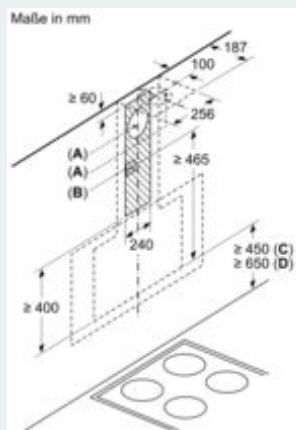

#### Maße

- Für Wandmontage über Kochstellen
- Abluftstutzen Ø 150 mm (Ø 120 mm beiliegend)
- Gerätemaße Abluft (HxBxT): 928-1198 x 890 x 499 mm
- Gerätemaße Umluft mit CleanAir Plus Umluft Set (HxBxT):
- 1118 x 890 x 499 mm - Montage auf Außenkanal
- 1188-1458 x 890 x 499 mm - Montage auf Innenkanal
- Gesamtanschlusswert: 163 W
- \* Gemäß EU-Regulierung Nr. 65/2014

iQ500, Wandesse, 90 cm, Klarglas  
 silber bedruckt  
 LC98KLP10

Maßzeichnungen

Maße in mm

Ab Oberkante Topfträger

A: Elektro  
 B: Gas

Maße in mm

(1) Abluft  
 (2) Umluft  
 (3) Luftaustritt - Schlitz bei  
 Abluft nach unten montieren

Maße in mm

(1) Position  
 für Steckdose

Maximale Stärke der  
 Rückwand beachten.

Maße in mm

Gerät im Umluftbetrieb  
 ohne Kanal  
 Umluftset erforderlich

Maße in mm

A: Abluft  
 B: Steckdose  
 Ab Oberkante Topfträger  
 C: Elektro  
 D: Gas