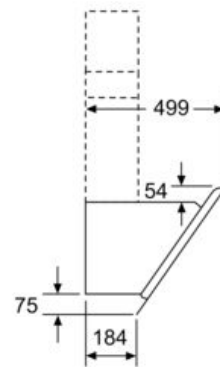

#### Bauform

- Wand-Esse
- 90 cm
- 

#### Maße

- Für Wandmontage über Kochstellen
- Abluftstutzen Ø 150 mm (Ø 120 mm beiliegend)
- Gerätemaße Abluft (HxBxT): 928-1198 x 890 x 499 mm
- Gerätemaße Umluft mit CleanAir Plus Umluft Set (HxBxT):
- 1118 x 890 x 499 mm - Montage auf Außenkanal
- 1188-1458 x 890 x 499 mm - Montage auf Innenkanal
- Gesamtanschlusswert: 163 W
- \* Gemäß EU-Regulierung Nr. 65/2014

iQ500, Wandesse, 90 cm, Klarglas  
 silber bedruckt  
 LC98KLP10

Maßzeichnungen

Maße in mm

Ab Oberkante Topfträger

A: Elektro  
 B: Gas

Maße in mm

(1) Abluft  
 (2) Umluft  
 (3) Luftaustritt - Schlitz bei  
 Abluft nach unten montieren

Maße in mm

(1) Position  
 für Steckdose

Maximale Stärke der  
 Rückwand beachten.

Maße in mm

Gerät im Umluftbetrieb  
 ohne Kanal  
 Umluftset erforderlich

Maße in mm

A: Abluft  
 B: Steckdose  
 Ab Oberkante Topfträger  
 C: Elektro  
 D: Gas