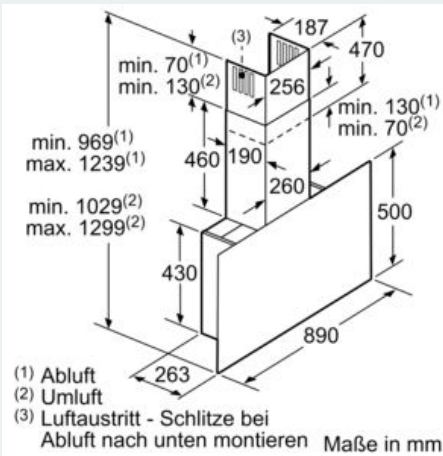

Ausstattung

Technische Daten

Bauart : Wandmontage
 Länge Anschlusskabel : 130 cm
 Höhe des Gerätes ohne Kamin : 430 mm
 Mindestabstand zur Kochstelle Elektro : 450 mm
 Mindestabstand zur Kochstelle Gas : 650 mm
 Nettogewicht : 21,5 kg
 Steuerung : elektronisch
 Regelung der Leistungsstufen : 3-stufig + 2 Intensiv
 Max. Gebläseleistung-Abluftbetrieb : 394 m³/h
 Gebläseleistung bei Intensivstufe-Umluftbetrieb : 404 m³/h
 Max. Gebläseleistung-Umluftbetrieb : 249 m³/h
 Gebläseleistung bei Intensivstufe-Abluftbetrieb : 717 m³/h
 Anzahl der Lampen (Stck) : 2
 Schallleistung : 57 dB(A) re 1 pW
 Durchmesser des Abluftstutzens : 120 / 150 mm
 Material des Fettfilters : Aluminium waschbar
 EAN-Nummer : 4242003761151
 Anschlusswert : 143 W
 Absicherung : 10 A
 Spannung : 220-240 V
 Frequenz : 50; 60 Hz
 Steckerart : Schuko-/Gardy.m.Erdung
 Art der Installation : Wandmontage

Maße

- Für Wandmontage über Kochstellen

- Abluftstutzen Ø 150 mm (Ø 120 mm beiliegend)
- Gerätemaße Abluft (HxBxT): 969-1239 x 890 x 263 mm
- Gerätemaße Umluft ohne Kamin (HxBxT): 480 x 890 x 263 mm
- Gerätemaße Umluft mit Kamin (HxBxT): 1029-1299 x 890 x 263 mm
-
- Gerätemaße Umluft mit CleanAir Plus Umluft Set (HxBxT):
- 1159 x 890 x 263 mm - Montage auf Außenkanal
- 1229-1499 x 890 x 263 mm - Montage auf Innenkanal
- mit Rückstauklappe
- Gesamtanschlusswert: 143 W
- * Gemäß EU-Regulierung Nr. 65/2014

iQ500, Wandesse, 90 cm, Klarglas
schwarz bedruckt
LC97FLP60

Maßzeichnungen

Maße in mm

Ab Oberkante Topfträger

A: Elektro
B: Gas

Maße in mm

(1) Abluft
(2) Umluft
(3) Luftaustritt - Schlitz bei
Abluft nach unten montieren

Maße in mm

Maße in mm

A: Abluft
B: Steckdose

Gerät im Umluftbetrieb
ohne Kanal
Umluftset erforderlich

Maße in mm

(1) Position
für Steckdose

Maximale Stärke der
Rückwand beachten.

Maße in mm