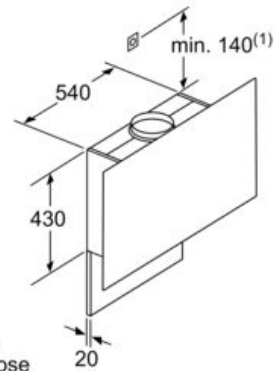

Maße

- Für Wandmontage über Kochstellen

- Abluftstutzen Ø 150 mm (Ø 120 mm beiliegend)
- Gerätemaße Abluft (HxBxT): 969-1239 x 890 x 263 mm
- Gerätemaße Umluft ohne Kamin (HxBxT): 480 x 890 x 263 mm
- Gerätemaße Umluft mit Kamin (HxBxT): 1029-1299 x 890 x 263 mm
-
- Gerätemaße Umluft mit CleanAir Plus Umluft Set (HxBxT):
- 1159 x 890 x 263 mm - Montage auf Außenkanal
- 1229-1499 x 890 x 263 mm - Montage auf Innenkanal
- mit Rückstauklappe
- Gesamtanschlusswert: 143 W
- * Gemäß EU-Regulierung Nr. 65/2014

iQ500, Wandesse, 90 cm, Klarglas
schwarz bedruckt
LC97FLP60

Maßzeichnungen

Maße in mm

Ab Oberkante Topfträger

A: Elektro
B: Gas

Maße in mm

(1) Abluft
(2) Umluft
(3) Luftaustritt - Schlitz bei
Abluft nach unten montieren

Maße in mm

Maße in mm

A: Abluft
B: Steckdose

Gerät im Umluftbetrieb
ohne Kanal
Umluftset erforderlich

Maße in mm

(1) Position
für Steckdose

Maximale Stärke der
Rückwand beachten.

Maße in mm