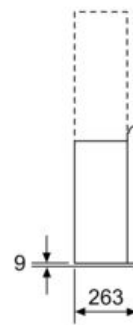

Maße

- Für Wandmontage über Kochstellen

- Abluftstutzen Ø 150 mm (Ø 120 mm beiliegend)
- Gerätemaße Abluft (HxBxT): 969-1239 x 890 x 263 mm
- Gerätemaße Umluft ohne Kamin (HxBxT): 480 x 890 x 263 mm
- Gerätemaße Umluft mit Kamin (HxBxT): 1029-1299 x 890 x 263 mm
-
- Gerätemaße Umluft mit CleanAir Plus Umluft Set (HxBxT):
- 1159 x 890 x 263 mm - Montage auf Außenkanal
- 1229-1499 x 890 x 263 mm - Montage auf Innenkanal
- mit Rückstauklappe
- Gesamtanschlusswert: 143 W
- * Gemäß EU-Regulierung Nr. 65/2014

iQ500, Wandesse, 90 cm, Klarglas
schwarz bedruckt
LC97FLP60

Maßzeichnungen

Maße in mm

Ab Oberkante Topfträger

A: Elektro
B: Gas

Maße in mm

(1) Abluft
(2) Umluft
(3) Luftaustritt - Schlitz bei
Abluft nach unten montieren