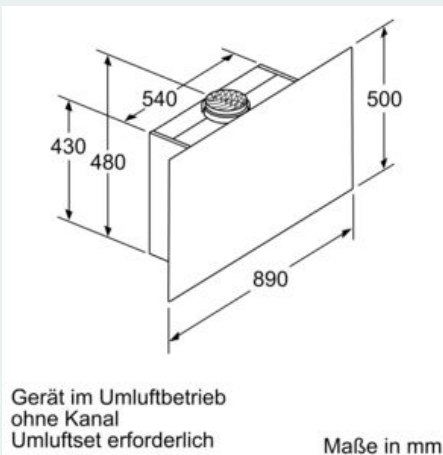

Maße

- Für Wandmontage über Kochstellen

- Abluftstutzen Ø 150 mm (Ø 120 mm beiliegend)
- Gerätemaße Abluft (HxBxT): 969-1239 x 890 x 263 mm
- Gerätemaße Umluft ohne Kamin (HxBxT): 480 x 890 x 263 mm
- Gerätemaße Umluft mit Kamin (HxBxT): 1029-1299 x 890 x 263 mm
-
- Gerätemaße Umluft mit CleanAir Plus Umluft Set (HxBxT):
- 1159 x 890 x 263 mm - Montage auf Außenkanal
- 1229-1499 x 890 x 263 mm - Montage auf Innenkanal
- mit Rückstauklappe
- Gesamtanschlusswert: 143 W
- * Gemäß EU-Regulierung Nr. 65/2014

iQ500, Wandesse, 90 cm, Klarglas
schwarz bedruckt
LC97FLP60

Maßzeichnungen

Maße in mm

Ab Oberkante Topfträger

A: Elektro
B: Gas

Maße in mm

(1) Abluft
(2) Umluft
(3) Luftaustritt - Schlitz bei
Abluft nach unten montieren

Maße in mm

Maße in mm

A: Abluft
B: Steckdose

Gerät im Umluftbetrieb
ohne Kanal
Umluftset erforderlich

Maße in mm

(1) Position
für Steckdose

Maximale Stärke der
Rückwand beachten.

Maße in mm