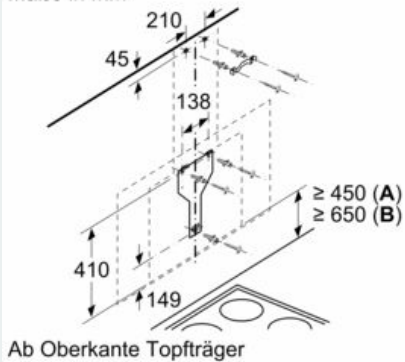

Maße

- Für Wandmontage über Kochstellen

- Abluftstutzen Ø 150 mm (Ø 120 mm beiliegend)
- Gerätemaße Abluft (HxBxT): 969-1239 x 890 x 263 mm
- Gerätemaße Umluft ohne Kamin (HxBxT): 480 x 890 x 263 mm
- Gerätemaße Umluft mit Kamin (HxBxT): 1029-1299 x 890 x 263 mm
-
- Gerätemaße Umluft mit CleanAir Plus Umluft Set (HxBxT):
- 1159 x 890 x 263 mm - Montage auf Außenkanal
- 1229-1499 x 890 x 263 mm - Montage auf Innenkanal
- mit Rückstauklappe
- Gesamtanschlusswert: 143 W
- * Gemäß EU-Regulierung Nr. 65/2014

iQ500, Wandesse, 90 cm, Klarglas
schwarz bedruckt
LC97FLP60

Maßzeichnungen

Maße in mm

Ab Oberkante Topfträger

A: Elektro
B: Gas

Maße in mm

(1) Abluft
(2) Umluft
(3) Luftaustritt - Schlitz bei
Abluft nach unten montieren