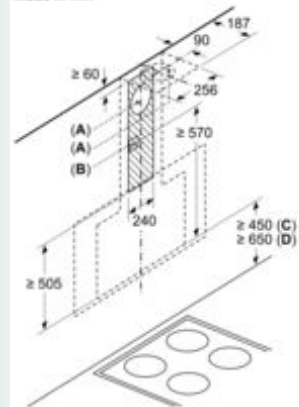

Maße

- Für Wandmontage über Kochstellen

- Abluftstutzen Ø 150 mm (Ø 120 mm beiliegend)
- Gerätemaße Abluft (HxBxT): 969-1239 x 890 x 263 mm
- Gerätemaße Umluft ohne Kamin (HxBxT): 480 x 890 x 263 mm
- Gerätemaße Umluft mit Kamin (HxBxT): 1029-1299 x 890 x 263 mm
-
- Gerätemaße Umluft mit CleanAir Plus Umluft Set (HxBxT):
- 1159 x 890 x 263 mm - Montage auf Außenkanal
- 1229-1499 x 890 x 263 mm - Montage auf Innenkanal
- mit Rückstauklappe
- Gesamtanschlusswert: 143 W
- * Gemäß EU-Regulierung Nr. 65/2014

iQ500, Wandesse, 90 cm, Klarglas
schwarz bedruckt
LC97FLP60

Maßzeichnungen

Maße in mm

Ab Oberkante Topfträger

A: Elektro
B: Gas

Maße in mm

(1) Abluft
(2) Umluft
(3) Luftaustritt - Schlitz bei
Abluft nach unten montieren

Maße in mm

Maße in mm

A: Abluft
B: Steckdose

Gerät im Umluftbetrieb
ohne Kanal
Umluftset erforderlich

Maße in mm

(1) Position
für Steckdose

Maximale Stärke der
Rückwand beachten.

Maße in mm