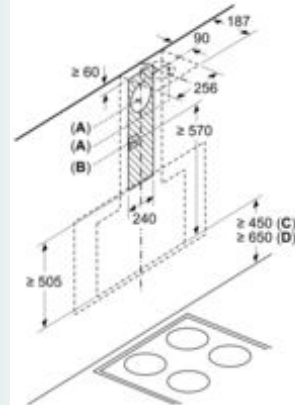

Maße

- Für Wandmontage über Kochstellen

- Abluftstutzen Ø 150 mm (Ø 120 mm beiliegend)
- Gerätemaße Abluft (HxBxT): 969-1239 x 890 x 263 mm
- Gerätemaße Umluft ohne Kamin (HxBxT): 480 x 890 x 263 mm
- Gerätemaße Umluft mit Kamin (HxBxT): 1029-1299 x 890 x 263 mm
-
- Gerätemaße Umluft mit CleanAir Plus Umluft Set (HxBxT):
- 1159 x 890 x 263 mm - Montage auf Außenkanal
- 1229-1499 x 890 x 263 mm - Montage auf Innenkanal
- Gesamtanschlusswert: 143 W
- * Gemäß EU-Regulierung Nr. 65/2014

iQ500, Wandesse, 90 cm, Klarglas weiß bedruckt
LC97FLP20

Maßzeichnungen

Maße in mm

Ab Oberkante Topfträger

A: Elektro
B: Gas

Maße in mm

(1) Abluft
(2) Umluft
(3) Luftaustritt - Schlitz bei
Abluft nach unten montieren

Maße in mm

Maße in mm

A: Abluft
B: Steckdose

Gerät im Umluftbetrieb
ohne Kanal
Umluftset erforderlich

Maße in mm

(1) Position
für Steckdose

Maximale Stärke der
Rückwand beachten.

Maße in mm