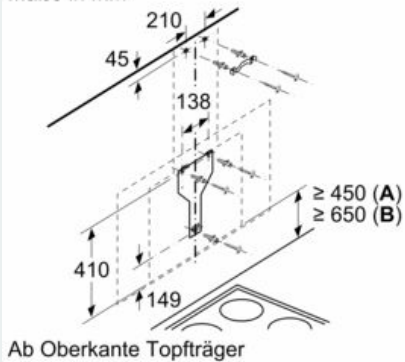

Maße

- Für Wandmontage über Kochstellen

- Abluftstutzen Ø 150 mm (Ø 120 mm beiliegend)
- Gerätemaße Abluft (HxBxT): 969-1239 x 890 x 263 mm
- Gerätemaße Umluft ohne Kamin (HxBxT): 480 x 890 x 263 mm
- Gerätemaße Umluft mit Kamin (HxBxT): 1029-1299 x 890 x 263 mm
-
- Gerätemaße Umluft mit CleanAir Plus Umluft Set (HxBxT):
- 1159 x 890 x 263 mm - Montage auf Außenkanal
- 1229-1499 x 890 x 263 mm - Montage auf Innenkanal
- Gesamtanschlusswert: 143 W
- * Gemäß EU-Regulierung Nr. 65/2014

iQ500, Wandesse, 90 cm, Klarglas weiß bedruckt
LC97FLP20

Maßzeichnungen

Maße in mm

Ab Oberkante Topfträger

A: Elektro
B: Gas

Maße in mm

(1) Abluft
(2) Umluft
(3) Luftaustritt - Schlitz bei
Abluft nach unten montieren