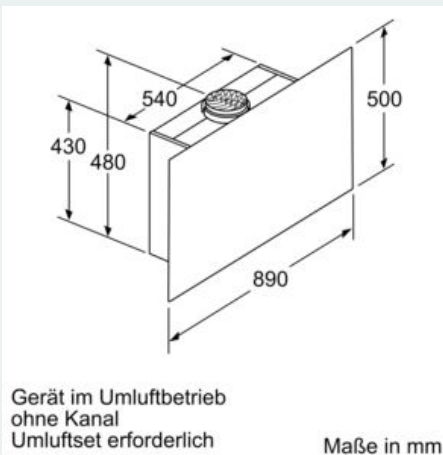

Ausstattung

Technische Daten

Bauart : Wandmontage
 Approbationszertifikate : CE, EAC-Eurasian, VDE
 Länge Anschlusskabel : 130 cm
 Höhe des Gerätes ohne Kamin : 430 mm
 Mindestabstand zur Kochstelle Elektro : 450 mm
 Mindestabstand zur Kochstelle Gas : 650 mm
 Nettogewicht : 21,4 kg
 Steuerung : elektronisch
 Regelung der Leistungsstufen : 3-stufig + 2 Intensiv
 Max. Gebläseleistung-Abluftbetrieb : 394 m³/h
 Gebläseleistung bei Intensivstufe-Umluftbetrieb : 404 m³/h
 Max. Gebläseleistung-Umluftbetrieb : 249 m³/h
 Gebläseleistung bei Intensivstufe-Abluftbetrieb : 717 m³/h
 Anzahl der Lampen (Stck) : 2
 Schalleistung : 57 dB(A) re 1 pW
 Durchmesser des Abluftstutzens : 120 / 150 mm
 Material des Fettfilters : Aluminium waschbar
 EAN-Nummer : 4242003761144
 Anschlusswert : 143 W
 Absicherung : 10 A
 Spannung : 220-240 V
 Frequenz : 50; 60 Hz
 Steckerart : Schuko-/Gardy.m.Erdung
 Art der Installation : Wandmontage

Maße

- Für Wandmontage über Kochstellen

- Abluftstutzen Ø 150 mm (Ø 120 mm beiliegend)
- Gerätemaße Abluft (HxBxT): 969-1239 x 890 x 263 mm
- Gerätemaße Umluft ohne Kamin (HxBxT): 480 x 890 x 263 mm
- Gerätemaße Umluft mit Kamin (HxBxT): 1029-1299 x 890 x 263 mm
-
- Gerätemaße Umluft mit CleanAir Plus Umluft Set (HxBxT):
- 1159 x 890 x 263 mm - Montage auf Außenkanal
- 1229-1499 x 890 x 263 mm - Montage auf Innenkanal
- Gesamtanschlusswert: 143 W
- * Gemäß EU-Regulierung Nr. 65/2014

iQ500, Wandesse, 90 cm, Klarglas weiß bedruckt
LC97FLP20

Maßzeichnungen

Maße in mm

Ab Oberkante Topfträger

A: Elektro
B: Gas

Maße in mm

(1) Abluft
(2) Umluft
(3) Luftaustritt - Schlitz bei
Abluft nach unten montieren

Maße in mm

Maße in mm

A: Abluft
B: Steckdose

Gerät im Umluftbetrieb
ohne Kanal
Umluftset erforderlich

Maße in mm

(1) Position
für Steckdose

Maximale Stärke der
Rückwand beachten.

Maße in mm