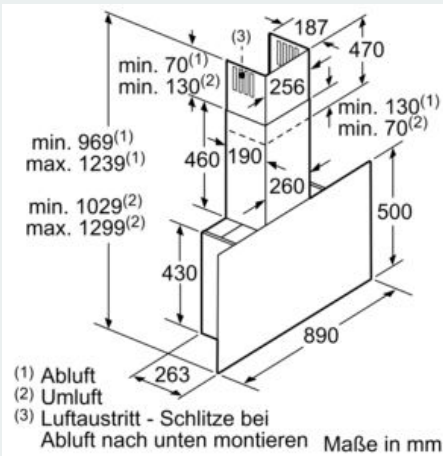

Ausstattung

Technische Daten

Bauart : Wandmontage
 Approbationszertifikate : CE, EAC-Eurasian, VDE
 Länge Anschlusskabel : 130 cm
 Höhe des Gerätes ohne Kamin : 430 mm
 Mindestabstand zur Kochstelle Elektro : 450 mm
 Mindestabstand zur Kochstelle Gas : 650 mm
 Nettogewicht : 21,4 kg
 Steuerung : elektronisch
 Regelung der Leistungsstufen : 3-stufig + 2 Intensiv
 Max. Gebläseleistung-Abluftbetrieb : 394 m³/h
 Gebläseleistung bei Intensivstufe-Umluftbetrieb : 404 m³/h
 Max. Gebläseleistung-Umluftbetrieb : 249 m³/h
 Gebläseleistung bei Intensivstufe-Abluftbetrieb : 717 m³/h
 Anzahl der Lampen (Stck) : 2
 Schalleistung : 57 dB(A) re 1 pW
 Durchmesser des Abluftstutzens : 120 / 150 mm
 Material des Fettfilters : Aluminium waschbar
 EAN-Nummer : 4242003761144
 Anschlusswert : 143 W
 Absicherung : 10 A
 Spannung : 220-240 V
 Frequenz : 50; 60 Hz
 Steckerart : Schuko-/Gardy.m.Erdung
 Art der Installation : Wandmontage

Maße

- Für Wandmontage über Kochstellen

- Abluftstutzen Ø 150 mm (Ø 120 mm beiliegend)
- Gerätemaße Abluft (HxBxT): 969-1239 x 890 x 263 mm
- Gerätemaße Umluft ohne Kamin (HxBxT): 480 x 890 x 263 mm
- Gerätemaße Umluft mit Kamin (HxBxT): 1029-1299 x 890 x 263 mm
-
- Gerätemaße Umluft mit CleanAir Plus Umluft Set (HxBxT):
- 1159 x 890 x 263 mm - Montage auf Außenkanal
- 1229-1499 x 890 x 263 mm - Montage auf Innenkanal
- Gesamtanschlusswert: 143 W
- * Gemäß EU-Regulierung Nr. 65/2014

iQ500, Wandesse, 90 cm, Klarglas weiß bedruckt
LC97FLP20

Maßzeichnungen

Maße in mm

Ab Oberkante Topfträger

A: Elektro
B: Gas

Maße in mm

(1) Abluft
(2) Umluft
(3) Luftaustritt - Schlitz bei
Abluft nach unten montieren

Maße in mm

Maße in mm

A: Abluft
B: Steckdose

Gerät im Umluftbetrieb
ohne Kanal
Umluftset erforderlich

Maße in mm

(1) Position
für Steckdose

Maximale Stärke der
Rückwand beachten.

Maße in mm