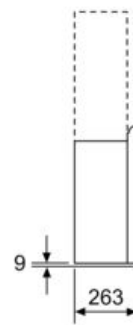

Maße

- Für Wandmontage über Kochstellen

- Abluftstutzen Ø 150 mm (Ø 120 mm beiliegend)
- Gerätemaße Abluft (HxBxT): 969-1239 x 890 x 263 mm
- Gerätemaße Umluft ohne Kamin (HxBxT): 480 x 890 x 263 mm
- Gerätemaße Umluft mit Kamin (HxBxT): 1029-1299 x 890 x 263 mm
-
- Gerätemaße Umluft mit CleanAir Plus Umluft Set (HxBxT):
- 1159 x 890 x 263 mm - Montage auf Außenkanal
- 1229-1499 x 890 x 263 mm - Montage auf Innenkanal
- Gesamtanschlusswert: 143 W
- * Gemäß EU-Regulierung Nr. 65/2014

iQ500, Wandesse, 90 cm, Klarglas weiß bedruckt
LC97FLP20

Maßzeichnungen

Maße in mm

Ab Oberkante Topfträger

A: Elektro
B: Gas

Maße in mm

(1) Abluft
(2) Umluft
(3) Luftaustritt - Schlitz bei
Abluft nach unten montieren