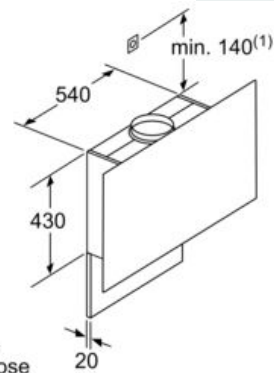

Maße

- Für Wandmontage über Kochstellen

- Abluftstutzen Ø 150 mm (Ø 120 mm beiliegend)
- Gerätemaße Abluft (HxBxT): 969-1239 x 890 x 263 mm
- Gerätemaße Umluft ohne Kamin (HxBxT): 480 x 890 x 263 mm
- Gerätemaße Umluft mit Kamin (HxBxT): 1029-1299 x 890 x 263 mm
-
- Gerätemaße Umluft mit CleanAir Plus Umluft Set (HxBxT):
- 1159 x 890 x 263 mm - Montage auf Außenkanal
- 1229-1499 x 890 x 263 mm - Montage auf Innenkanal
- Gesamtanschlusswert: 143 W
- * Gemäß EU-Regulierung Nr. 65/2014

iQ500, Wandesse, 90 cm, Klarglas weiß bedruckt
LC97FLP20

Maßzeichnungen

Maße in mm

Ab Oberkante Topfträger

A: Elektro
B: Gas

Maße in mm

(1) Abluft
(2) Umluft
(3) Luftaustritt - Schlitz bei
Abluft nach unten montieren

Maße in mm

Maße in mm

A: Abluft
B: Steckdose

Gerät im Umluftbetrieb
ohne Kanal
Umluftset erforderlich

Maße in mm

(1) Position
für Steckdose

Maximale Stärke der
Rückwand beachten.

Maße in mm