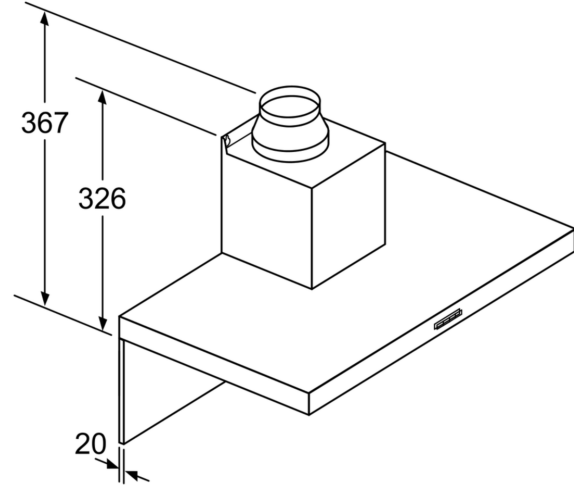

### Bauform

- Wand-Esse, 90 cm

### Maße

- Für Wandmontage über Kochstellen
- Abluftstutzen Ø 150 mm (Ø 120 mm beiliegend)

- Gerätemaße Abluft (HxBxT): 635-965 x 900 x 500 mm
- Gerätemaße Umluft (HxBxT): 635-1075 x 900 x 500 mm
- Gerätemaße Umluft mit Clean Air Plus Umluftset (HxBxT):
- 703 x 900 x 500 mm - Montage auf Außenkanal
- 833-1163 x 900 x 500 mm - Montage auf Innenkanal
- Gesamtanschlusswert: 255 W
- Länge Anschlusskabel: 1.3 m mit Stecker
- Lieferung mit Rückstauklappe

\* Gemäß EU-Regulierung Nr. 65/2014

**iQ300, Wandesse, 90 cm,  
Edelstahl  
LC97BHM50**

(1) Abluft  
(2) Umluft  
(3) Luftaustritt - Schlitz bei  
Abluft nach unten montieren Maße in mm

Bei Verwendung einer Rückwand  
muss das Design des Gerätes  
beachtet werden. Maße in mm