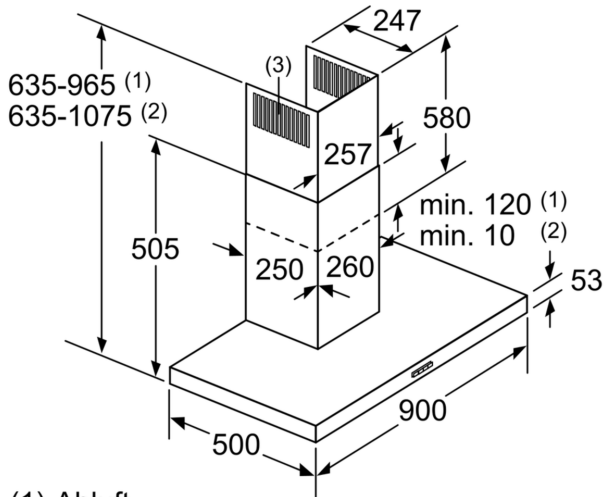

### Bauform

- Wand-Esse, 90 cm

### Maße

- Für Wandmontage über Kochstellen
- Abluftstutzen Ø 150 mm (Ø 120 mm beiliegend)

- Gerätemaße Abluft (HxBxT): 635-965 x 900 x 500 mm
- Gerätemaße Umluft (HxBxT): 635-1075 x 900 x 500 mm
- Gerätemaße Umluft mit Clean Air Plus Umluftset (HxBxT):
- 703 x 900 x 500 mm - Montage auf Außenkanal
- 833-1163 x 900 x 500 mm - Montage auf Innenkanal
- Gesamtanschlusswert: 255 W
- Länge Anschlusskabel: 1.3 m mit Stecker
- Lieferung mit Rückstauklappe

\* Gemäß EU-Regulierung Nr. 65/2014

**iQ300, Wandesse, 90 cm,  
Edelstahl  
LC97BHM50**

(1) Abluft  
(2) Umluft  
(3) Luftaustritt - Schlitz bei  
Abluft nach unten montieren Maße in mm

Bei Verwendung einer Rückwand  
muss das Design des Gerätes  
beachtet werden. Maße in mm