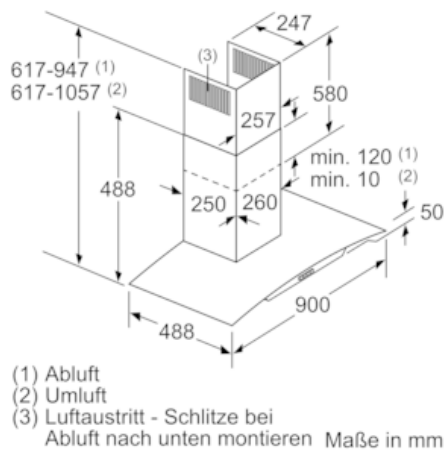

Ausstattung

Technische Daten

Bauart : Kaminesse
 Approbationszertifikate : CE, VDE
 Länge Anschlusskabel (cm) : 130
 Höhe des Kamins : 576-897/576-1007
 Höhe des Gerätes ohne Kamin (mm) : 50
 Mindestabstand zur Kochstelle Elektro : 550
 Mindestabstand zur Kochstelle Gas : 650
 Nettogewicht (kg) : 15,674
 Steuerung : elektronisch
 Max. Gebläseleistung-Abluftbetrieb (m³/h) : 371
 Gebläseleistung bei Intensivstufe-Umluftbetrieb : 355.0
 Gebläseleistung bei Intensivstufe-Abluftbetrieb (m³/h) : 610
 Anzahl der Lampen (Stck) : 2
 Schalleistung (dB(A) re 1 pW) : 61
 Durchmesser des Abluftstutzens (mm) : 120 / 150
 Material des Fettfilters : Aluminium
 EAN-Nummer : 4242003804926
 Anschlusswert (W) : 220
 Absicherung (A) : 10
 Spannung (V) : 220-240
 Frequenz (Hz) : 50; 60
 Steckerart : Schuko-/Gardy.m.Erdung
 Art der Installation : Wandmontage

Maße

- Für Wandmontage über Kochstellen
- Abluftstutzen Ø 150 mm (Ø 120 mm beiliegend)
- Gerätemaße Abluft (HxBxT): 617-947 x 900 x 488 mm
- Gerätemaße Umluft (HxBxT): 617-1057 x 900 x 488 mm
- Gerätemaße Umluft mit cleanAir Plus Umluft Set (HxBxT): 686 x 900 x 488 mm - Montage auf Außenkanal 815-1145 x 900 x 488 mm - Montage auf Innenkanal
- Gerätemaße Umluft mit CleanAir Plus Umluft Set (HxBxT): 686 x 900 x 488 mm - Montage auf Außenkanal 815-1145 x 900 x 488 mm - Montage auf Innenkanal

- Gerätemaße Umluft mit Clean Air Plus Umluftset(HxBxT): 686 x 900 x 488 mm - Montage auf Außenkanal 815-1145 x 900 x 488 mm - Montage auf Innenkanal
- Gesamtanschlusswert: 220 W
- Länge Anschlusskabel: 1.3 m mit Stecker
- * Gemäß EU-Regulierung Nr. 65/2014

iQ300, Wandesse, 90 cm, Klarglas LC96ABM50

Maßzeichnungen

Bei Verwendung einer Rückwand muss das Design des Gerätes beachtet werden.

Maße in mm

Maße für die Auslegung von Rückwandpaneelen. Bitte beachten, dass alle Maße Toleranzen unterliegen. Die tatsächlichen Maße sind am vorhandenen Gerät zu überprüfen.