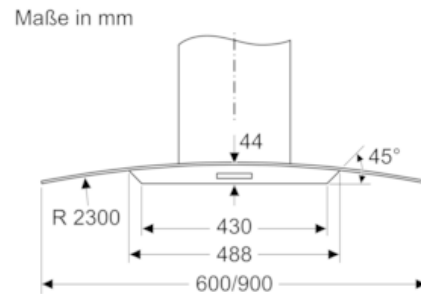

Ausstattung

Technische Daten

Bauart : Kaminesse
 Approbationszertifikate : CE, VDE
 Länge Anschlusskabel (cm) : 130
 Höhe des Kamins : 576-897/576-1007
 Höhe des Gerätes ohne Kamin (mm) : 50
 Mindestabstand zur Kochstelle Elektro : 550
 Mindestabstand zur Kochstelle Gas : 650
 Nettogewicht (kg) : 15,674
 Steuerung : elektronisch
 Max. Gebläseleistung-Abluftbetrieb (m³/h) : 371
 Gebläseleistung bei Intensivstufe-Umluftbetrieb : 355.0
 Gebläseleistung bei Intensivstufe-Abluftbetrieb (m³/h) : 610
 Anzahl der Lampen (Stck) : 2
 Schalleistung (dB(A) re 1 pW) : 61
 Durchmesser des Abluftstutzens (mm) : 120 / 150
 Material des Fettfilters : Aluminium
 EAN-Nummer : 4242003804926
 Anschlusswert (W) : 220
 Absicherung (A) : 10
 Spannung (V) : 220-240
 Frequenz (Hz) : 50; 60
 Steckerart : Schuko-/Gardy.m.Erdung
 Art der Installation : Wandmontage

Maße

- Für Wandmontage über Kochstellen
- Abluftstutzen Ø 150 mm (Ø 120 mm beiliegend)
- Gerätemaße Abluft (HxBxT): 617-947 x 900 x 488 mm
- Gerätemaße Umluft (HxBxT): 617-1057 x 900 x 488 mm
- Gerätemaße Umluft mit cleanAir Plus Umluft Set (HxBxT): 686 x 900 x 488 mm - Montage auf Außenkanal 815-1145 x 900 x 488 mm - Montage auf Innenkanal
- Gerätemaße Umluft mit CleanAir Plus Umluft Set (HxBxT): 686 x 900 x 488 mm - Montage auf Außenkanal 815-1145 x 900 x 488 mm - Montage auf Innenkanal

- Gerätemaße Umluft mit Clean Air Plus Umluftset(HxBxT): 686 x 900 x 488 mm - Montage auf Außenkanal 815-1145 x 900 x 488 mm - Montage auf Innenkanal
- Gesamtanschlusswert: 220 W
- Länge Anschlusskabel: 1.3 m mit Stecker
- * Gemäß EU-Regulierung Nr. 65/2014

iQ300, Wandesse, 90 cm, Klarglas LC96ABM50

Maßzeichnungen

Bei Verwendung einer Rückwand muss das Design des Gerätes beachtet werden.

Maße in mm

Maße für die Auslegung von Rückwandpaneelen. Bitte beachten, dass alle Maße Toleranzen unterliegen. Die tatsächlichen Maße sind am vorhandenen Gerät zu überprüfen.