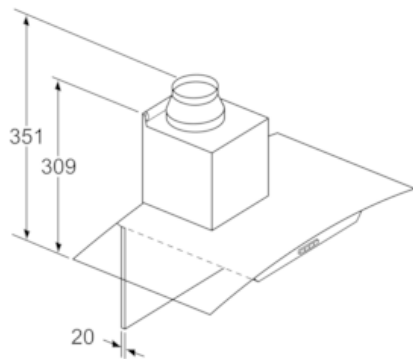

Ausstattung

Technische Daten

Bauart : Kaminesse
 Approbationszertifikate : CE, VDE
 Länge Anschlusskabel (cm) : 130
 Höhe des Kamins : 576-897/576-1007
 Höhe des Gerätes ohne Kamin (mm) : 50
 Mindestabstand zur Kochstelle Elektro : 550
 Mindestabstand zur Kochstelle Gas : 650
 Nettogewicht (kg) : 15,674
 Steuerung : elektronisch
 Max. Gebläseleistung-Abluftbetrieb (m³/h) : 371
 Gebläseleistung bei Intensivstufe-Umluftbetrieb : 355.0
 Gebläseleistung bei Intensivstufe-Abluftbetrieb (m³/h) : 610
 Anzahl der Lampen (Stck) : 2
 Schalleistung (dB(A) re 1 pW) : 61
 Durchmesser des Abluftstutzens (mm) : 120 / 150
 Material des Fettfilters : Aluminium
 EAN-Nummer : 4242003804926
 Anschlusswert (W) : 220
 Absicherung (A) : 10
 Spannung (V) : 220-240
 Frequenz (Hz) : 50; 60
 Steckerart : Schuko-/Gardy.m.Erdung
 Art der Installation : Wandmontage

Maße

- Für Wandmontage über Kochstellen
- Abluftstutzen Ø 150 mm (Ø 120 mm beiliegend)
- Gerätemaße Abluft (HxBxT): 617-947 x 900 x 488 mm
- Gerätemaße Umluft (HxBxT): 617-1057 x 900 x 488 mm
- Gerätemaße Umluft mit cleanAir Plus Umluft Set (HxBxT): 686 x 900 x 488 mm - Montage auf Außenkanal 815-1145 x 900 x 488 mm - Montage auf Innenkanal
- Gerätemaße Umluft mit CleanAir Plus Umluft Set (HxBxT): 686 x 900 x 488 mm - Montage auf Außenkanal 815-1145 x 900 x 488 mm - Montage auf Innenkanal

- Gerätemaße Umluft mit Clean Air Plus Umluftset(HxBxT): 686 x 900 x 488 mm - Montage auf Außenkanal 815-1145 x 900 x 488 mm - Montage auf Innenkanal
- Gesamtanschlusswert: 220 W
- Länge Anschlusskabel: 1.3 m mit Stecker
- * Gemäß EU-Regulierung Nr. 65/2014

iQ300, Wandesse, 90 cm, Klarglas LC96ABM50

Maßzeichnungen

Bei Verwendung einer Rückwand muss das Design des Gerätes beachtet werden.

Maße in mm

Maße für die Auslegung von Rückwandpaneelen. Bitte beachten, dass alle Maße Toleranzen unterliegen. Die tatsächlichen Maße sind am vorhandenen Gerät zu überprüfen.