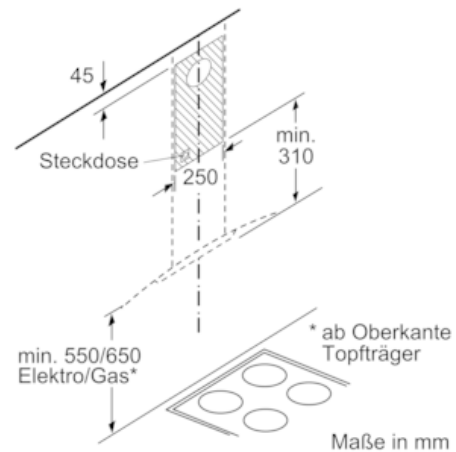

iQ300, Wandesse, 90 cm, Klarglas LC96ABM50

Maßzeichnungen

Bei Verwendung einer Rückwand muss das Design des Gerätes beachtet werden.

Maße in mm