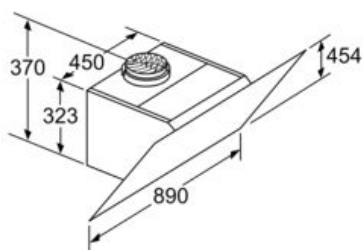

Maße

- Für Wandmontage über Kochstellen
- Abluftstutzen Ø 150 mm (Ø 120 mm beiliegend)
- Gerätemaße Abluft (HxBxT): 930-1200 x 890 x 499 mm
- Gerätemaße Umluft ohne Kamin (HxBxT): 370 x 890 x 499 mm
- Gerätemaße Umluft mit Kamin (HxBxT): 990-1260 x 890 x 499 mm
-
- Gerätemaße Umluft mit CleanAir Plus Umluft Set (HxBxT):
- 1120 x 890 x 499 mm - Montage auf Außenkanal
- 1190-1460 x 890 x 499 mm - Montage auf Innenkanal
- mit Rückstauklappe
- Gesamtanschlusswert: 266 W
- * Gemäß EU-Regulierung Nr. 65/2014

**iQ700, Wandesse, 90 cm, Klarglas
schwarz bedruckt
LC91KWP60**

Maßzeichnungen

Maße in mm

Ab Oberkante Topfträger

A: Elektro
B: Gas

Maße in mm

(1) Abluft
(2) Umluft
(3) Luftaustritt - Schlitz bei
Abluft nach unten montieren

Maße in mm

(1) Position
für Steckdose

Maximale Stärke der
Rückwand beachten.

Maße in mm

Gerät im Umluftbetrieb
ohne Kanal
Umluftset erforderlich

Maße in mm

Maße in mm

A: Abluft
B: Steckdose
Ab Oberkante Topfträger
C: Elektro
D: Gas