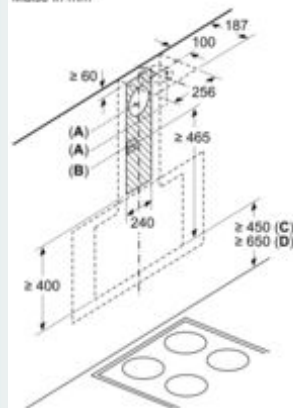

Maße

- Für Wandmontage über Kochstellen
- Abluftstutzen Ø 150 mm (Ø 120 mm beiliegend)
- Gerätemaße Abluft (HxBxT): 930-1200 x 890 x 499 mm
- Gerätemaße Umluft ohne Kamin (HxBxT): 370 x 890 x 499 mm
- Gerätemaße Umluft mit Kamin (HxBxT): 990-1260 x 890 x 499 mm
-
- Gerätemaße Umluft mit CleanAir Plus Umluft Set (HxBxT):
- 1120 x 890 x 499 mm - Montage auf Außenkanal
- 1190-1460 x 890 x 499 mm - Montage auf Innenkanal
- mit Rückstauklappe
- Gesamtanschlusswert: 266 W
- * Gemäß EU-Regulierung Nr. 65/2014

**iQ700, Wandesse, 90 cm, Klarglas
schwarz bedruckt
LC91KWP60**

Maßzeichnungen

Maße in mm

Ab Oberkante Topfträger

A: Elektro
B: Gas

Maße in mm

(1) Abluft
(2) Umluft
(3) Luftaustritt - Schlitz bei
Abluft nach unten montieren

Maße in mm

(1) Position
für Steckdose

Maximale Stärke der
Rückwand beachten.

Maße in mm

Gerät im Umluftbetrieb
ohne Kanal
Umluftset erforderlich

Maße in mm

Maße in mm

A: Abluft
B: Steckdose
Ab Oberkante Topfträger
C: Elektro
D: Gas