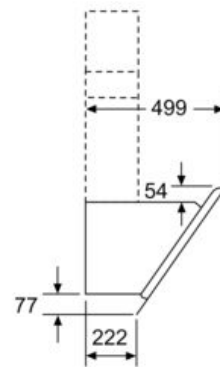

Maße

- Für Wandmontage über Kochstellen
- Abluftstutzen Ø 150 mm (Ø 120 mm beiliegend)
- Gerätemaße Abluft (HxBxT): 930-1200 x 890 x 499 mm
- Gerätemaße Umluft ohne Kamin (HxBxT): 370 x 890 x 499 mm
- Gerätemaße Umluft mit Kamin (HxBxT): 990-1260 x 890 x 499 mm
-
- Gerätemaße Umluft mit CleanAir Plus Umluft Set (HxBxT):
- 1120 x 890 x 499 mm - Montage auf Außenkanal
- 1190-1460 x 890 x 499 mm - Montage auf Innenkanal
- mit Rückstauklappe
- Gesamtanschlusswert: 266 W
- * Gemäß EU-Regulierung Nr. 65/2014

**iQ700, Wandesse, 90 cm, Klarglas
schwarz bedruckt
LC91KWP60**

Maßzeichnungen

Maße in mm

Ab Oberkante Topfträger

A: Elektro
B: Gas

Maße in mm

(1) Abluft
(2) Umluft
(3) Luftaustritt - Schlitz bei
Abluft nach unten montieren

Maße in mm

(1) Position
für Steckdose

Maximale Stärke der
Rückwand beachten.

Maße in mm

Gerät im Umluftbetrieb
ohne Kanal
Umluftset erforderlich

Maße in mm

Maße in mm

A: Abluft
B: Steckdose
Ab Oberkante Topfträger
C: Elektro
D: Gas