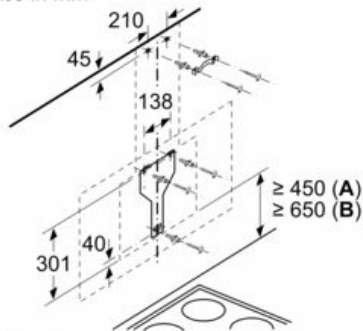

Maße

- Für Wandmontage über Kochstellen
- Abluftstutzen Ø 150 mm (Ø 120 mm beiliegend)
- Gerätemaße Abluft (HxBxT): 930-1200 x 890 x 499 mm
- Gerätemaße Umluft ohne Kamin (HxBxT): 370 x 890 x 499 mm
- Gerätemaße Umluft mit Kamin (HxBxT): 990-1260 x 890 x 499 mm
-
- Gerätemaße Umluft mit CleanAir Plus Umluft Set (HxBxT):
- 1120 x 890 x 499 mm - Montage auf Außenkanal
- 1190-1460 x 890 x 499 mm - Montage auf Innenkanal
- mit Rückstauklappe
- Gesamtanschlusswert: 266 W
- * Gemäß EU-Regulierung Nr. 65/2014

**iQ700, Wandesse, 90 cm, Klarglas
schwarz bedruckt
LC91KWP60**

Maßzeichnungen

Maße in mm

Ab Oberkante Topfträger

A: Elektro
B: Gas

Maße in mm

(1) Abluft
(2) Umluft
(3) Luftaustritt - Schlitz bei
Abluft nach unten montieren

Maße in mm

(1) Position
für Steckdose

Maximale Stärke der
Rückwand beachten.

Maße in mm

Gerät im Umluftbetrieb
ohne Kanal
Umluftset erforderlich

Maße in mm

Maße in mm

A: Abluft
B: Steckdose
Ab Oberkante Topfträger
C: Elektro
D: Gas