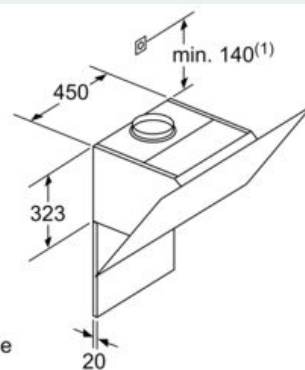

Maße

- Für Wandmontage über Kochstellen
- Abluftstutzen Ø 150 mm (Ø 120 mm beiliegend)
- Gerätemaße Abluft (HxBxT): 930-1200 x 890 x 499 mm
- Gerätemaße Umluft ohne Kamin (HxBxT): 370 x 890 x 499 mm
- Gerätemaße Umluft mit Kamin (HxBxT): 990-1260 x 890 x 499 mm
-
- Gerätemaße Umluft mit CleanAir Plus Umluft Set (HxBxT):
- 1120 x 890 x 499 mm - Montage auf Außenkanal
- 1190-1460 x 890 x 499 mm - Montage auf Innenkanal
- mit Rückstauklappe
- Gesamtanschlusswert: 266 W
- * Gemäß EU-Regulierung Nr. 65/2014

**iQ700, Wandesse, 90 cm, Klarglas
schwarz bedruckt
LC91KWP60**

Maßzeichnungen

Maße in mm

Ab Oberkante Topfträger

A: Elektro
B: Gas

Maße in mm

(1) Abluft
(2) Umluft
(3) Luftaustritt - Schlitz bei
Abluft nach unten montieren

Maße in mm

(1) Position
für Steckdose

Maximale Stärke der
Rückwand beachten.

Maße in mm

Gerät im Umluftbetrieb
ohne Kanal
Umluftset erforderlich

Maße in mm

Maße in mm

A: Abluft
B: Steckdose
Ab Oberkante Topfträger
C: Elektro
D: Gas