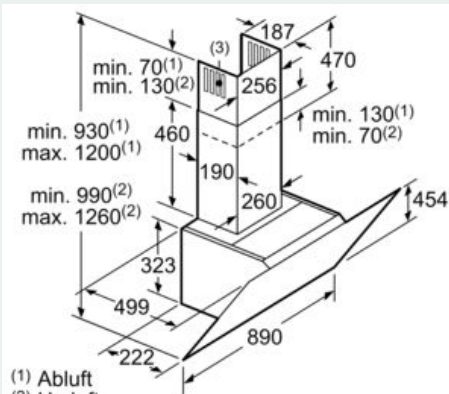

Ausstattung

Technische Daten

Bauart : Wandmontage
 Approbationszertifikate : CE, Ukraine, VDE
 Länge Anschlusskabel : 130 cm
 Höhe des Gerätes ohne Kamin : 323 mm
 Mindestabstand zur Kochstelle Elektro : 450 mm
 Mindestabstand zur Kochstelle Gas : 650 mm
 Nettogewicht : 23,4 kg
 Steuerung : elektronisch
 Regelung der Leistungsstufen : 3-stufig + 2 Intensiv
 Max. Gebläseleistung-Abluftbetrieb : 525 m³/h
 Gebläseleistung bei Intensivstufe-Umluftbetrieb : 512 m³/h
 Max. Gebläseleistung-Umluftbetrieb : 402 m³/h
 Gebläseleistung bei Intensivstufe-Abluftbetrieb : 991 m³/h
 Anzahl der Lampen (Stck) : 2
 Schalleistung : 58 dB(A) re 1 pW
 Durchmesser des Abluftstutzens : 120 / 150 mm
 Material des Fettfilters : Aluminium waschbar
 EAN-Nummer : 4242003761045
 Anschlusswert : 266 W
 Absicherung : 10 A
 Spannung : 220-240 V
 Frequenz : 50; 60 Hz
 Steckerart : Schuko-/Gardy.m.Erdung
 Art der Installation : Wandmontage

Maße

- Für Wandmontage über Kochstellen
- Abluftstutzen Ø 150 mm (Ø 120 mm beiliegend)
- Gerätemaße Abluft (HxBxT): 930-1200 x 890 x 499 mm
- Gerätemaße Umluft ohne Kamin (HxBxT): 370 x 890 x 499 mm
- Gerätemaße Umluft mit Kamin (HxBxT): 990-1260 x 890 x 499 mm
-
- Gerätemaße Umluft mit CleanAir Plus Umluft Set (HxBxT):
- 1120 x 890 x 499 mm - Montage auf Außenkanal
- 1190-1460 x 890 x 499 mm - Montage auf Innenkanal
- mit Rückstauklappe
- Gesamtanschlusswert: 266 W
- * Gemäß EU-Regulierung Nr. 65/2014

**iQ700, Wandesse, 90 cm, Klarglas
schwarz bedruckt
LC91KWP60**

Maßzeichnungen

Maße in mm

Ab Oberkante Topfträger

A: Elektro
B: Gas

Maße in mm

(1) Abluft
(2) Umluft
(3) Luftaustritt - Schlitz bei
Abluft nach unten montieren

Maße in mm

(1) Position
für Steckdose

Maximale Stärke der
Rückwand beachten.

Maße in mm

Gerät im Umluftbetrieb
ohne Kanal
Umluftset erforderlich

Maße in mm

Maße in mm

A: Abluft
B: Steckdose
Ab Oberkante Topfträger
C: Elektro
D: Gas