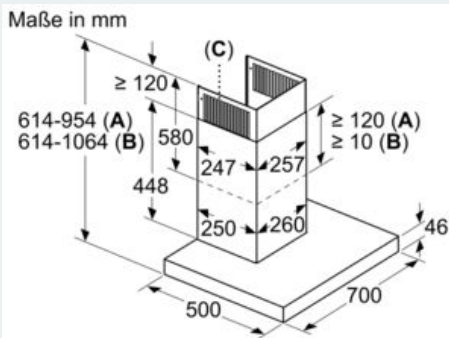

Ausstattung

Technische Daten

Bauart : Wandmontage
 Approbationszertifikate : CE, VDE
 Länge Anschlusskabel : 130 cm
 Höhe des Kamins : 582-908/568-1018 mm
 Höhe des Gerätes ohne Kamin : 46 mm
 Mindestabstand zur Kochstelle Elektro : 550 mm
 Mindestabstand zur Kochstelle Gas : 650 mm
 Nettogewicht : 15,155 kg
 Steuerung : elektronisch
 Regelung der Leistungsstufen : 3-stufig + 2 Intensiv
 Max. Gebläseleistung-Abluftbetrieb : 416 m³/h
 Gebläseleistung bei Intensivstufe-Umluftbetrieb : 409 m³/h
 Max. Gebläseleistung-Umluftbetrieb : 330 m³/h
 Gebläseleistung bei Intensivstufe-Abluftbetrieb : 674 m³/h
 Anzahl der Lampen (Stck) : 2
 Schalleistung : 60 dB(A) re 1 pW
 Durchmesser des Abluftstutzens : 120 / 150 mm
 Material des Fettfilters : Aluminium
 EAN-Nummer : 4242003831977
 Anschlusswert : 143 W
 Absicherung : 10 A
 Spannung : 220-240 V
 Frequenz : 50; 60 Hz
 Steckerart : Schuko-/Gardy.m.Erdung
 Art der Installation : Wandmontage

Maße

- Gerätemaße Abluft (HxBxT): 614-954 x 698 x 500 mm

- Gerätemaße Umluft (HxBxT): 614-1064 x 698 x 500 mm
- Gerätemaße Umluft mit Clean Air Plus Umluftset(HxBxT):
- 689 x 698 x 500 mm - Montage auf Außenkanal
- 795-1139 x 698 x 500 mm - Montage auf Innenkanal
- Spannung: 220 - 240 V
- Gesamtanschlusswert: 143 W
- Abluftstutzen Ø 150 mm (Ø 120 mm beiliegend)
- Länge Anschlusskabel: 1.3 m mit Stecker

* Gemäß EU-Regulierung Nr. 65/2014

iQ500, Wandesse, 70 cm, Edelstahl LC77BCP50

Maßzeichnungen

A: Abluft
B: Umluft
C: Luftaustritt - Schlitze bei Abluft nach unten montieren