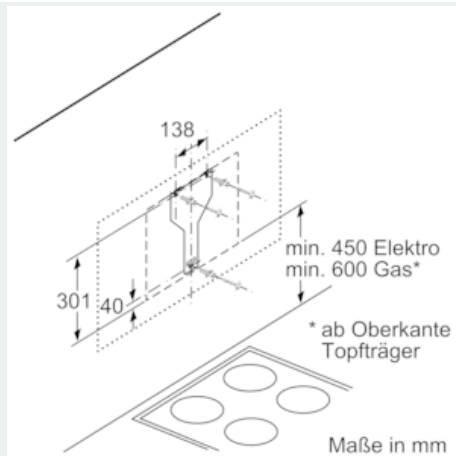

Ausstattung

Technische Daten

Bauart : Kaminesse
 Approbationszertifikate : CE, EAC-Eurasian, VDE
 Länge Anschlusskabel (cm) : 130
 Höhe des Gerätes ohne Kamin (mm) : 323
 Mindestabstand zur Kochstelle Elektro : 450
 Mindestabstand zur Kochstelle Gas : 650
 Nettogewicht (kg) : 17,396
 Steuerung : elektronisch
 Gebläseleistung bei Intensivstufe-Umluftbetrieb : 615.0
 Max. Gebläseleistung-Umluftbetrieb (m3/h) : 409
 Anzahl der Lampen (Stck) : 2
 Durchmesser des Abluftstutzens (mm) : 150
 Material des Fettfilters : Aluminium
 EAN-Nummer : 4242003760888
 Anschlusswert (W) : 263
 Absicherung (A) : 10
 Spannung (V) : 220-240
 Frequenz (Hz) : 50; 60
 Steckerart : Schuko-/Gardy.m.Erdung
 Art der Installation : Wandmontage

Design

- Schräg-Esse
- Randabsaugung
- Filterabdeckung aus Glas
- Glasscheibe: schwarz bedruckt
-
- Gleichmäßige, helle Beleuchtung mit 2 x 1,5W LED-Modul
- Beleuchtungsstärke: 100 lux
- Farbtemperatur: 3500 K

Umwelt und Sicherheit

- Kondensatormotor

Maße

- Für Wandmontage über Kochstellen
- Gesamtanschlusswert: 263 W

iQ300, Wandesse, 60 cm, Klarglas
schwarz bedruckt
LC67JHM60

Maßzeichnungen

Maße in mm

Maße in mm

Gerät im Umluftbetrieb
ohne Kanal
Umluftset erforderlich

Maße in mm

(1) Position
für Steckdose

Maximale Stärke der
Rückwand beachten.

Maße in mm