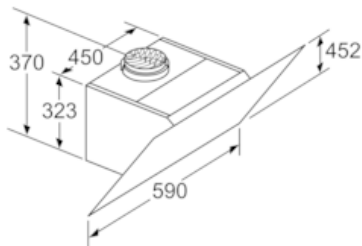

Ausstattung

Technische Daten

Bauart : Kaminesse
 Approbationszertifikate : CE, EAC-Eurasian, VDE
 Länge Anschlusskabel (cm) : 130
 Höhe des Gerätes ohne Kamin (mm) : 323
 Mindestabstand zur Kochstelle Elektro : 450
 Mindestabstand zur Kochstelle Gas : 650
 Nettogewicht (kg) : 17,396
 Steuerung : elektronisch
 Gebläseleistung bei Intensivstufe-Umluftbetrieb : 615.0
 Max. Gebläseleistung-Umluftbetrieb (m3/h) : 409
 Anzahl der Lampen (Stck) : 2
 Durchmesser des Abluftstutzens (mm) : 150
 Material des Fettfilters : Aluminium
 EAN-Nummer : 4242003760888
 Anschlusswert (W) : 263
 Absicherung (A) : 10
 Spannung (V) : 220-240
 Frequenz (Hz) : 50; 60
 Steckerart : Schuko-/Gardy.m.Erdung
 Art der Installation : Wandmontage

Design

- Schräg-Esse
- Randabsaugung
- Filterabdeckung aus Glas
- Glasscheibe: schwarz bedruckt
-
- Gleichmäßige, helle Beleuchtung mit 2 x 1,5W LED-Modul
- Beleuchtungsstärke: 100 lux
- Farbtemperatur: 3500 K

Umwelt und Sicherheit

- Kondensatormotor

Maße

- Für Wandmontage über Kochstellen
- Gesamtanschlusswert: 263 W

iQ300, Wandesse, 60 cm, Klarglas
schwarz bedruckt
LC67JHM60

Maßzeichnungen

Maße in mm

Maße in mm

Gerät im Umluftbetrieb
ohne Kanal
Umluftset erforderlich

Maße in mm

(1) Position
für Steckdose

Maximale Stärke der
Rückwand beachten.

Maße in mm