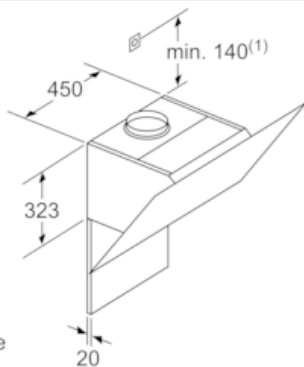

Ausstattung

Technische Daten

Bauart : Kaminesse
 Approbationszertifikate : CE, EAC-Eurasian, VDE
 Länge Anschlusskabel (cm) : 130
 Höhe des Gerätes ohne Kamin (mm) : 323
 Mindestabstand zur Kochstelle Elektro : 450
 Mindestabstand zur Kochstelle Gas : 650
 Nettogewicht (kg) : 17,396
 Steuerung : elektronisch
 Gebläseleistung bei Intensivstufe-Umluftbetrieb : 615.0
 Max. Gebläseleistung-Umluftbetrieb (m3/h) : 409
 Anzahl der Lampen (Stck) : 2
 Durchmesser des Abluftstutzens (mm) : 150
 Material des Fettfilters : Aluminium
 EAN-Nummer : 4242003760888
 Anschlusswert (W) : 263
 Absicherung (A) : 10
 Spannung (V) : 220-240
 Frequenz (Hz) : 50; 60
 Steckerart : Schuko-/Gardy.m.Erdung
 Art der Installation : Wandmontage

Umwelt und Sicherheit

- Kondensatormotor

Maße

- Für Wandmontage über Kochstellen
- Gesamtanschlusswert: 263 W

iQ300, Wandesse, 60 cm, Klarglas
schwarz bedruckt
LC67JHM60

Maßzeichnungen

Maße in mm

Maße in mm

Gerät im Umluftbetrieb
ohne Kanal
Umluftset erforderlich

Maße in mm

(1) Position
für Steckdose

Maximale Stärke der
Rückwand beachten.

Maße in mm