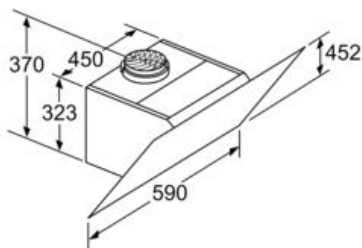

Design

- Schräg-Esse
- Randabsaugung
- Filterabdeckung aus Glas
- Glasscheibe: schwarz bedruckt
-
- Gleichmäßige, helle Beleuchtung mit 2 x 1,5 W LED-Modul
- Beleuchtungsstärke: 100 lux
- Farbtemperatur: 3500 K

Umwelt und Sicherheit

- Kondensatormotor

Maße

- Für Wandmontage über Kochstellen
- Gesamtanschlusswert: 263 W

iQ300, Wandesse, 60 cm, Klarglas
schwarz bedruckt
LC67JHM60

Maßzeichnungen

Maße in mm

Maße in mm

Ab Oberkante Topfträger

A: Elektro
B: Gas

Gerät im Umluftbetrieb
ohne Kanal
Umluftset erforderlich

Maße in mm

(1) Position
für Steckdose

Maximale Stärke der
Rückwand beachten.

Maße in mm