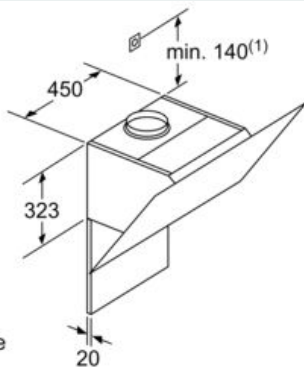

Ausstattung

Technische Daten

Bauart : Wandmontage
 Approbationszertifikate : CE, EAC-Eurasian, VDE
 Länge Anschlusskabel : 130 cm
 Höhe des Gerätes ohne Kamin : 323 mm
 Mindestabstand zur Kochstelle Elektro : 450 mm
 Mindestabstand zur Kochstelle Gas : 650 mm
 Nettogewicht : 17,4 kg
 Steuerung : elektronisch
 Gebläseleistung bei Intensivstufe-Umluftbetrieb : 615.0 m³/h
 Max. Gebläseleistung-Umluftbetrieb : 409 m³/h
 Anzahl der Lampen (Stck) : 2
 Durchmesser des Abluftstutzens : 150 mm
 Material des Fettfilters : Aluminium waschbar
 EAN-Nummer : 4242003760888
 Anschlusswert : 263 W
 Absicherung : 10 A
 Spannung : 220-240 V
 Frequenz : 50; 60 Hz
 Steckerart : Schuko-/Gardy.m.Erdung
 Art der Installation : Wandmontage

Umwelt und Sicherheit

- Kondensatormotor

Maße

- Für Wandmontage über Kochstellen
- Gesamtanschlusswert: 263 W

iQ300, Wandesse, 60 cm, Klarglas
schwarz bedruckt
LC67JHM60

Maßzeichnungen

Maße in mm

Maße in mm

Ab Oberkante Topfträger

A: Elektro
B: Gas

Gerät im Umluftbetrieb
ohne Kanal
Umluftset erforderlich

Maße in mm

(1) Position
für Steckdose

Maximale Stärke der
Rückwand beachten.

Maße in mm