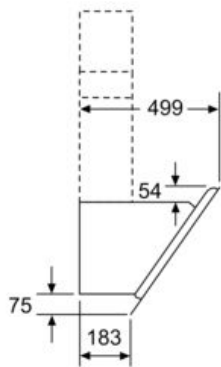

Umwelt und Sicherheit

- Kondensatormotor

Maße

- Für Wandmontage über Kochstellen
- Gesamtanschlusswert: 263 W

iQ300, Wandesse, 60 cm, Klarglas
schwarz bedruckt
LC67JHM60

Maßzeichnungen

Maße in mm

Maße in mm

Ab Oberkante Topfträger

A: Elektro
B: Gas

Gerät im Umluftbetrieb
ohne Kanal
Umluftset erforderlich

Maße in mm

(1) Position
für Steckdose

Maximale Stärke der
Rückwand beachten.

Maße in mm