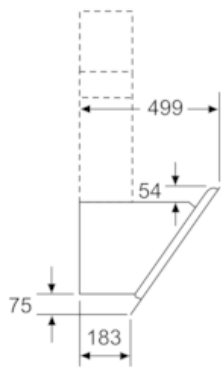

Ausstattung

Technische Daten

Bauart : Kaminesse
 Approbationszertifikate : CE, EAC-Eurasian, VDE
 Länge Anschlusskabel (cm) : 130
 Höhe des Gerätes ohne Kamin (mm) : 323
 Mindestabstand zur Kochstelle Elektro : 450
 Mindestabstand zur Kochstelle Gas : 650
 Nettogewicht (kg) : 17,396
 Steuerung : elektronisch
 Gebläseleistung bei Intensivstufe-Umluftbetrieb : 615.0
 Max. Gebläseleistung-Umluftbetrieb (m3/h) : 409
 Anzahl der Lampen (Stck) : 2
 Durchmesser des Abluftstutzens (mm) : 150
 Material des Fettfilters : Aluminium
 EAN-Nummer : 4242003760888
 Anschlusswert (W) : 263
 Absicherung (A) : 10
 Spannung (V) : 220-240
 Frequenz (Hz) : 50; 60
 Steckerart : Schuko-/Gardy.m.Erdung
 Art der Installation : Wandmontage

Umwelt und Sicherheit

- Kondensatormotor

Maße

- Für Wandmontage über Kochstellen
- Gesamtanschlusswert: 263 W

iQ300, Wandesse, 60 cm, Klarglas
schwarz bedruckt
LC67JHM60

Maßzeichnungen

Maße in mm

Maße in mm

Gerät im Umluftbetrieb
ohne Kanal
Umluftset erforderlich

Maße in mm

(1) Position
für Steckdose

Maximale Stärke der
Rückwand beachten.

Maße in mm