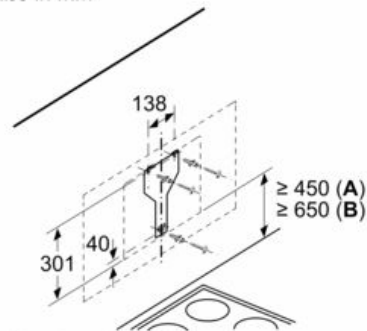

Ausstattung

Technische Daten

Bauart : Wandmontage
 Approbationszertifikate : CE, EAC-Eurasian, VDE
 Länge Anschlusskabel : 130 cm
 Höhe des Gerätes ohne Kamin : 323 mm
 Mindestabstand zur Kochstelle Elektro : 450 mm
 Mindestabstand zur Kochstelle Gas : 650 mm
 Nettogewicht : 17,4 kg
 Steuerung : elektronisch
 Gebläseleistung bei Intensivstufe-Umluftbetrieb : 615.0 m³/h
 Max. Gebläseleistung-Umluftbetrieb : 409 m³/h
 Anzahl der Lampen (Stck) : 2
 Durchmesser des Abluftstutzens : 150 mm
 Material des Fettfilters : Aluminium waschbar
 EAN-Nummer : 4242003760888
 Anschlusswert : 263 W
 Absicherung : 10 A
 Spannung : 220-240 V
 Frequenz : 50; 60 Hz
 Steckerart : Schuko-/Gardy.m.Erdung
 Art der Installation : Wandmontage

Umwelt und Sicherheit

- Kondensatormotor

Maße

- Für Wandmontage über Kochstellen
- Gesamtanschlusswert: 263 W

iQ300, Wandesse, 60 cm, Klarglas
schwarz bedruckt
LC67JHM60

Maßzeichnungen

Maße in mm

Maße in mm

Ab Oberkante Topfträger

A: Elektro
B: Gas

Gerät im Umluftbetrieb
ohne Kanal
Umluftset erforderlich

Maße in mm

(1) Position
für Steckdose

Maximale Stärke der
Rückwand beachten.

Maße in mm