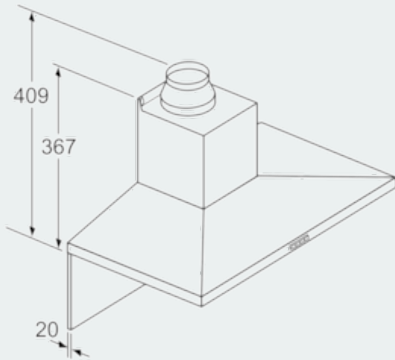

#### Maße

- Für Wandmontage über Kochstellen
- Abluftstutzen Ø 150 mm (Ø 120 mm beiliegend)
- Gerätemaße Abluft (HxBxT): 676-1006 x 600 x 500 mm
- Gerätemaße Umluft (HxBxT): 676-1116 x 600 x 500 mm
- Gerätemaße Umluft mit cleanAir Plus Umluft Set (HxBxT): 744 x 600 x 500 mm - Montage auf Außenkanal 874-1204 x 600 x 500 mm - Montage auf Innenkanal
- Gerätemaße Umluft mit CleanAir Plus Umluft Set (HxBxT): 744 x 600 x 500 mm - Montage auf Außenkanal 874-1204 x 600 x 500 mm - Montage auf Innenkanal
- Gerätemaße Umluft mit Clean Air Plus Umluftset(HxBxT): 744 x 600 x 500 mm - Montage auf Außenkanal 874-1204 x 600 x 500 mm - Montage auf Innenkanal
- Gesamtanschlusswert: 220 W
- Länge Anschlusskabel: 1.3 m mit Stecker

\* Gemäß EU-Regulierung Nr. 65/2014

iQ300, Wandesse, 60 cm, Edelstahl  
LC66QBM50

Maßzeichnungen

Bei Verwendung einer Rückwand muss das Design des Gerätes beachtet werden. Maße in mm

(1) Abluft  
(2) Umluft  
(3) Luftaustritt - Schlitze bei Abluft nach unten montieren Maße in mm