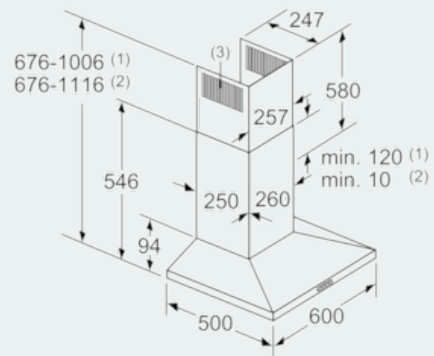

#### Maße

- Für Wandmontage über Kochstellen
- Abluftstutzen Ø 150 mm (Ø 120 mm beiliegend)
- Gerätemaße Abluft (HxBxT): 676-1006 x 600 x 500 mm
- Gerätemaße Umluft (HxBxT): 676-1116 x 600 x 500 mm
- Gerätemaße Umluft mit cleanAir Plus Umluft Set (HxBxT): 744 x 600 x 500 mm - Montage auf Außenkanal 874-1204 x 600 x 500 mm - Montage auf Innenkanal
- Gerätemaße Umluft mit CleanAir Plus Umluft Set (HxBxT): 744 x 600 x 500 mm - Montage auf Außenkanal 874-1204 x 600 x 500 mm - Montage auf Innenkanal
- Gerätemaße Umluft mit Clean Air Plus Umluftset(HxBxT): 744 x 600 x 500 mm - Montage auf Außenkanal 874-1204 x 600 x 500 mm - Montage auf Innenkanal
- Gesamtanschlusswert: 220 W
- Länge Anschlusskabel: 1.3 m mit Stecker

\* Gemäß EU-Regulierung Nr. 65/2014

iQ300, Wandesse, 60 cm, Edelstahl  
LC66QBM50

Maßzeichnungen

Bei Verwendung einer Rückwand muss das Design des Gerätes beachtet werden. Maße in mm

(1) Abluft  
(2) Umluft  
(3) Luftaustritt - Schlitze bei Abluft nach unten montieren Maße in mm