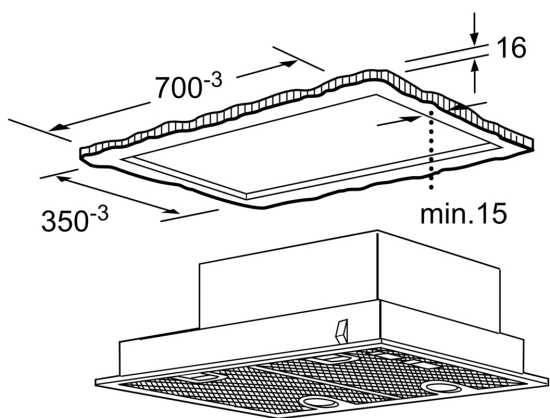

Maße

- Für vorbereitete Schränke über einem Kochfeld
- Abluftstutzen Ø 150 mm, 120 mm
- Gesamtanschlusswert: 240 W

* Gemäß EU-Regulierung Nr. 65/2014

iQ300, Lüfterbaustein, 75 cm,
 Silbermetallic
 LB75564