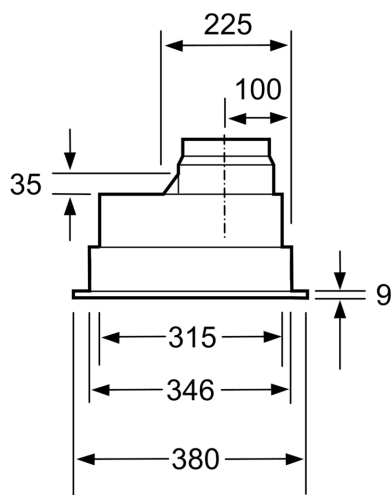

Maße

- Für vorbereitete Schränke über einem Kochfeld
- Abluftstutzen Ø 150 mm, 120 mm
- Gesamtanschlusswert: 240 W

* Gemäß EU-Regulierung Nr. 65/2014

iQ300, Lüfterbaustein, 75 cm,
 Silbermetallic
 LB75564

Maße in mm

Maße in mm

Maße in mm