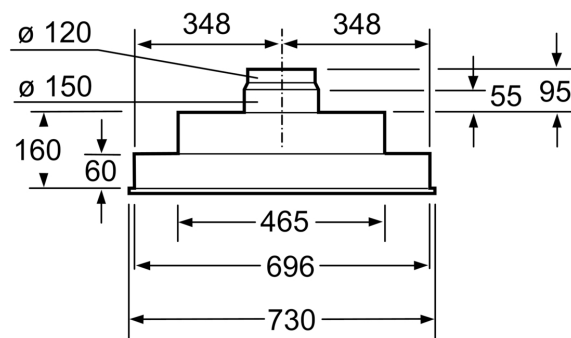

Maße

- Für vorbereitete Schränke über einem Kochfeld
- Abluftstutzen Ø 150 mm, 120 mm
- Gesamtanschlusswert: 240 W

* Gemäß EU-Regulierung Nr. 65/2014

iQ300, Lüfterbaustein, 75 cm,
 Silbermetallic
 LB75564

Maße in mm

Maße in mm

Maße in mm