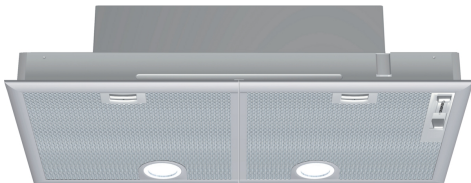

iQ300, Lüfterbaustein, 75 cm, Silbermetallic LB75564

HZG9AS00S	Adapter
LZ73050	Standard Geruchsfilter
LZ74020	Montagehilfe für Lüfterbausteine

Der leistungsstarke Lüfterbaustein für eine unsichtbare Platzierung über der Kochstelle.

- ✓ Angenehm leiser Motor: dezent und leistungsstark.
- ✓ Extrem leise: der geräuscharme Dunstabzug, der für Ruhe in der Küche sorgt.

Bauart: Lüfterbaustein/Zwischen-/Unterbaubauhaube
 Länge Anschlusskabel: 130.0 cm
 Nischenmaße für Installation mm (HxBxT): 255mm x 700.0mm x 350mm mm
 Gerätehöhe: 255 mm
 Mindestabstand zur Kochstelle Elektro: 650 mm
 Mindestabstand zur Kochstelle Gas: 650 mm
 Nettogewicht: 9.9 kg
 Steuerung: mechanisch
 Anzahl der Leistungsstufen: 3 Lüfterstufen und 1 Intensivstufe
 Lüfterleistung bei höchster Normalstufe Abluft: 390 m³/h
 Lüfterleistung bei Intensivstufe Umluft: 430.0 m³/h
 Lüfterleistung bei höchster Normalstufe Umluft: 320 m³/h
 Lüfterleistung bei Intensivstufe Abluft: 640 m³/h
 Max. Luftmenge: 390 m³/h
 Anzahl der Lampen (Stck): 2
 Geräusch: 59 dB(A) re 1pW
 Durchmesser des Abluftstutzens: 120 / 150 mm
 Material des Fettfilters: Aluminium waschbar
 EAN-Nummer: 4242003271865
 Anschlusswert: 240 W
 Absicherung: 10 A
 Spannung: 220-240 V
 Frequenz: 50 Hz
 Steckerart: Schuko-/Gardy mit Erdung
 Gerätetyp: Integrierbar

iQ300, Lüfterbaustein, 75 cm, Silbermetallic LB75564

Bauform

- Lüfterbaustein, 70 cm

Betriebsart und Leistung

- Abluftleistung nach EN 61591:
- Max. Normalstufe: 390 m³/h
- Intensivstufe: 640 m³/h
- Wahlweise Abluft- oder Umluftbetrieb

Design

- Beleuchtungsstärke: 345 lux
- Farbtemperatur: 2800 K
- Arbeitsplatzbeleuchtung mit Halogenlampen
- 2 x 20 W

Komfort

- 2 Hochleistungsgebläse
- 3 Leistungsstufen und 1 Intensivstufe
- Metallfettfilter mit Aluminiumrahmen
- Schiebeschalter