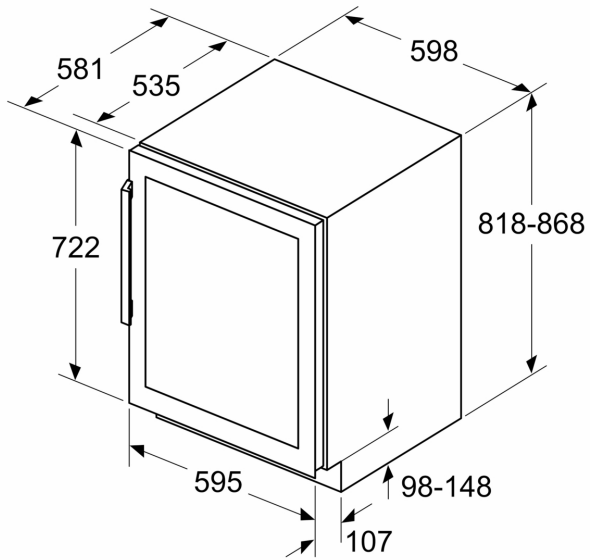

Technische Daten

Energieeffizienzklasse ¹ : G
Durchschnittlicher Energieverbrauch in Kilowattstunden pro Jahr (kWh/a): 130 kWh/annum
Mögliche Anzahl von 0,75-l-Flaschen:44
Geräuschwert: 38 dB(A) re 1pW
Geräusch-Effizienzklasse: C
Bauform: Einbau
Dekorrahmen/ - platte: Nicht möglich
Höhe: 818 mm
Gerätebreite: 598 mm
Gerätetiefe: 581 mm
Nischenmaße für Installation mm (HxBxT): 820x600x560 mm
Nettogewicht: 41.5 kg
Anschlusswert: 60 W
Absicherung: 6 A
Innenlüfter: Ja
Spannung: 220-240 V
Frequenz: 50-60 Hz
Länge Anschlusskabel: 230 cm
Steckerart: Schuko-/Gardy mit Erdung
Anzahl Verdichter: 1
Anzahl unabhängiger Kühlkreisläufe: 2
Scharniere wechselbar: Ja
Schalter Innenbeleuchtung: Nein
EAN-Nummer: 4242005196135
Marke: Bosch
Internationale Bestellbezeichnung: KUW21AHG0
Produktkategorie: Weintemperierschrank

Highlights

- Abmessungen des Gerätes (H x B x T): 818x598x581 mm
- Energieeffizienzklasse¹: G
- Anzahl Flaschen zur Lagerung (0,75l Bordeaux Flaschen): 44
- Geräuschwert: 38 dB(A) re 1pW
- Anzahl Temperaturzonen: 2
- Temperaturbereich: 5-20 °C
- LED Beleuchtung mit Präsentationsmodus
- Art der Glasstür: 3-fach Verglasung, mit UV-Filter

Größe und Gewicht

- Abmessungen des Gerätes (H x B x T): 818x598x581 mm
- Abmessungen des verpackten Gerätes: 900x640x700 mm
- Nischenhöhe minimal: 820 mm
- Nischenhöhe maximal: 820 mm
- Nischenbreite minimal: 600 mm
- Nischenbreite maximal: 600 mm
- Nischentiefe: 560 mm
- Nettogewicht: 41,5 kg
- Länge Anschlusskabel: 230 cm

**Serie 6, Einbau-Weinkühlschrank,
81.8 x 59.8 cm
KUW21AHG0**

Maße in mm

Maße in mm

Maße in mm