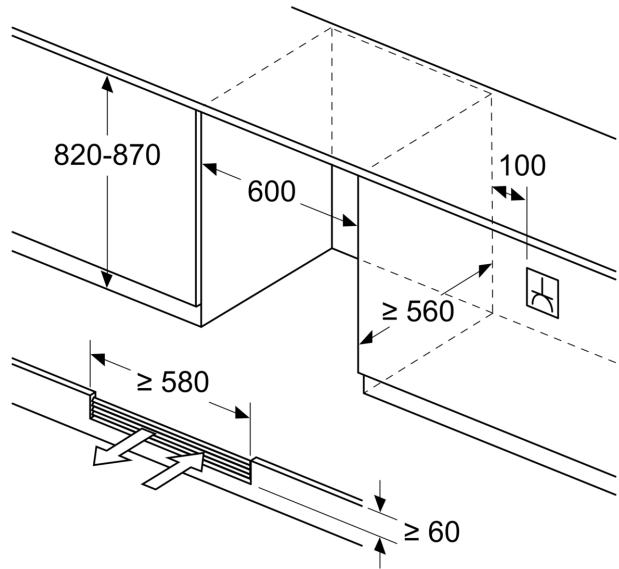

Highlights

- Abmessungen des Gerätes (H x B x T): 818x598x581 mm
- Energieeffizienzklasse¹: G
- Anzahl Flaschen zur Lagerung (0,75l Bordeaux Flaschen): 44
- Geräuschwert: 38 dB(A) re 1pW
- Anzahl Temperaturzonen: 2
- Temperaturbereich: 5-20 °C
- LED Beleuchtung mit Präsentationsmodus
- Art der Glasstür: 3-fach Verglasung, mit UV-Filter

Größe und Gewicht

- Abmessungen des Gerätes (H x B x T): 818x598x581 mm
- Abmessungen des verpackten Gerätes: 900x640x700 mm
- Nischenhöhe minimal: 820 mm
- Nischenhöhe maximal: 820 mm
- Nischenbreite minimal: 600 mm
- Nischenbreite maximal: 600 mm
- Nischentiefe: 560 mm
- Nettogewicht: 41,5 kg
- Länge Anschlusskabel: 230 cm

**Serie 6, Einbau-Weinkühlschrank,
81.8 x 59.8 cm
KUW21AHG0**

Maße in mm

Maße in mm

Maße in mm