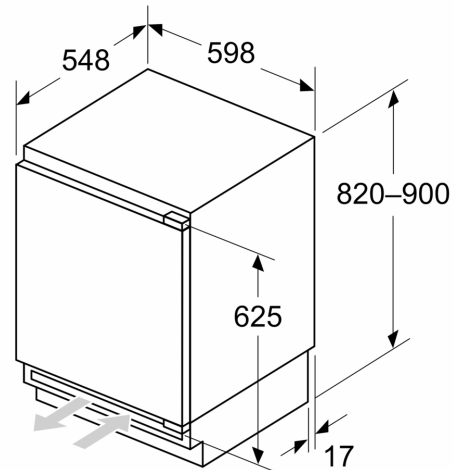

Maße

- Nischenmaße (H x B x T): 82.0 cm x 60.0 cm x 55.0 cm
- Gerätemaße (H x B x T): 82.0 cm x 59.8 cm x 54.8 cm

Zubehör

- 3 x Eierablage, 1 x Eiswürfelschale

Länderspezifische Optionen

- Auf Basis der Ergebnisse der Normprüfung über 24 Std. Tatsächlicher Verbrauch abhängig von Nutzung/Standort des Geräts.

Sonderzubehör

**iQ500, Unterbau-Kühlschrank mit
Gefrierfach, 82 x 60 cm,
Flachscharnier mit Softeinzug
KU22LADD0**

Maßzeichnungen

Maße in mm
Empfehlung Spaltmaße für Flachscharnier

| F | R | X |
|-------|-----|-----|
| 16-19 | 0-3 | 2,5 |
| 20 | 0-1 | 3 |
| 21 | 2-3 | 2,5 |
| | 0-1 | 3 |
| 22 | 2-3 | 2,5 |
| | 0 | 4 |
| | 1 | 3,5 |
| | 2-3 | 3 |

Die in der Tabelle empfohlenen Spaltmasse sind einzuhalten, um eine kollisionsfreie Öffnung der Gerätetüre zu gewährleisten und Beschädigungen am Küchenmöbel zu vermeiden.

Maße in mm

Maße in mm

A: Unterbauhöhe
B: ≥ 560 mm (empfohlen)
Platz für elektrischen Anschluss
seitlich rechts oder links neben dem
Gerät