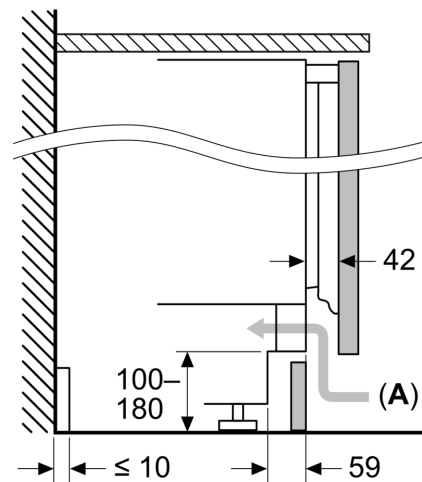

Maße

- Nischenmaße (H x B x T): 82.0 cm x 60.0 cm x 55.0 cm
- Gerätemaße (H x B x T): 82.0 cm x 59.8 cm x 54.8 cm

Zubehör

- 3 x Eierablage, 1 x Eiswürfelschale

Länderspezifische Optionen

- Auf Basis der Ergebnisse der Normprüfung über 24 Std. Tatsächlicher Verbrauch abhängig von Nutzung/Standort des Geräts.

Sonderzubehör

**iQ500, Unterbau-Kühlschrank mit
Gefrierfach, 82 x 60 cm,
Flachscharnier mit Softeinzug
KU22LADD0**

Maßzeichnungen

Maße in mm
Empfehlung Spaltmaße für Flachscharnier

| F | R | X |
|-------|-----|-----|
| 16-19 | 0-3 | 2,5 |
| 20 | 0-1 | 3 |
| 21 | 2-3 | 2,5 |
| | 0-1 | 3 |
| 22 | 2-3 | 2,5 |
| | 0 | 4 |
| | 1 | 3,5 |
| | 2-3 | 3 |

Die in der Tabelle empfohlenen Spaltmasse sind einzuhalten, um eine kollisionsfreie Öffnung der Gerätetüre zu gewährleisten und Beschädigungen am Küchenmöbel zu vermeiden.

Maße in mm

Maße in mm

A: Unterbauhöhe
B: ≥ 560 mm (empfohlen)
Platz für elektrischen Anschluss
seitlich rechts oder links neben dem
Gerät

Maße in mm

A: Lufteintritt ≥ 200 cm²

Maßzeichnungen

Maximal zulässiges Gewicht der Möbelfronten

Montierte Möbelfronten, die das zulässige Gewicht überschreiten, können zu Beschädigungen und zu Funktionsbeeinträchtigungen der Scharniere führen