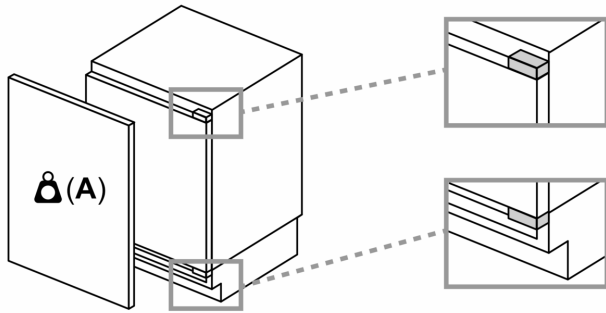

Maße

- Nischenmaße (H x B x T): 82.0 cm x 60.0 cm x 55.0 cm
- Gerätemaße (H x B x T): 82.0 cm x 59.8 cm x 54.8 cm

Zubehör

- 3 x Eierablage, 1 x Eiswürfelschale

Länderspezifische Optionen

- Auf Basis der Ergebnisse der Normprüfung über 24 Std. Tatsächlicher Verbrauch abhängig von Nutzung/Standort des Geräts.

Sonderzubehör

**iQ500, Unterbau-Kühlschrank mit
Gefrierfach, 82 x 60 cm,
Flachscharnier mit Softeinzug
KU22LADD0**

Maßzeichnungen

Maße in mm
Empfehlung Spaltmaße für Flachscharnier

| F | R | X |
|-------|-----|-----|
| 16-19 | 0-3 | 2,5 |
| 20 | 0-1 | 3 |
| 21 | 2-3 | 2,5 |
| | 0-1 | 3 |
| 22 | 2-3 | 2,5 |
| | 0 | 4 |
| | 1 | 3,5 |
| | 2-3 | 3 |

Die in der Tabelle empfohlenen Spaltmasse sind einzuhalten, um eine kollisionsfreie Öffnung der Gerätetüre zu gewährleisten und Beschädigungen am Küchenmöbel zu vermeiden.

Maße in mm

Maße in mm

A: Unterbauhöhe
B: ≥ 560 mm (empfohlen)
Platz für elektrischen Anschluss
seitlich rechts oder links neben dem
Gerät

Maße in mm

A: Lufteintritt ≥ 200 cm²

Maßzeichnungen

Maximal zulässiges Gewicht der Möbelfronten

Montierte Möbelfronten, die das zulässige Gewicht überschreiten, können zu Beschädigungen und zu Funktionsbeeinträchtigungen der Scharniere führen