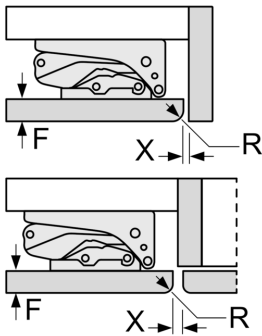

Technische Informationen

- Türanschlag links, wechselbar
- Unterbau
- Be- und Entlüftung im Sockelbereich, kein Ausschnitt in der Arbeitsplatte erforderlich
- Länge des Anschlusskabel: 230 cm
- 220 - 240 V

Maße

- Nischenmaße (H x B x T): 82.0 cm x 60.0 cm x 55.0 cm
- Gerätemaße (H x B x T): 82.0 cm x 59.8 cm x 54.8 cm

Zubehör

- 3 x Eierablage, 1 x Eiswürfelschale

Länderspezifische Optionen

- Auf Basis der Ergebnisse der Normprüfung über 24 Std. Tatsächlicher Verbrauch abhängig von Nutzung/Standort des Geräts.

Sonderzubehör

**iQ500, Unterbau-Kühlschrank mit
Gefrierfach, 82 x 60 cm,
Flachscharnier mit Softeinzug
KU22LADD0**

Maßzeichnungen

Maße in mm
Empfehlung Spaltmaße für Flachscharnier

| F | R | X |
|-------|-----|-----|
| 16-19 | 0-3 | 2,5 |
| 20 | 0-1 | 3 |
| 21 | 2-3 | 2,5 |
| | 0-1 | 3 |
| 22 | 2-3 | 2,5 |
| | 0 | 4 |
| | 1 | 3,5 |
| | 2-3 | 3 |

Die in der Tabelle empfohlenen Spaltmasse sind einzuhalten, um eine kollisionsfreie Öffnung der Gerätetüre zu gewährleisten und Beschädigungen am Küchenmöbel zu vermeiden.

Maße in mm

Maße in mm

A: Unterbauhöhe
B: ≥ 560 mm (empfohlen)
Platz für elektrischen Anschluss
seitlich rechts oder links neben dem
Gerät