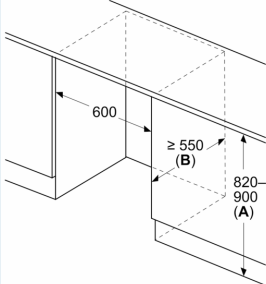

Maße

- Nischenmaße (H x B x T): 82.0 cm x 60.0 cm x 55.0 cm
- Gerätemaße (H x B x T): 82.0 cm x 59.8 cm x 54.8 cm

Zubehör

- 3 x Eierablage, 1 x Eiswürfelschale

Länderspezifische Optionen

- Auf Basis der Ergebnisse der Normprüfung über 24 Std. Tatsächlicher Verbrauch abhängig von Nutzung/Standort des Geräts.

Sonderzubehör

**iQ500, Unterbau-Kühlschrank mit
Gefrierfach, 82 x 60 cm,
Flachscharnier mit Softeinzug
KU22LADD0**

Maßzeichnungen

Maße in mm
Empfehlung Spaltmaße für Flachscharnier

| F | R | X |
|-------|-----|-----|
| 16-19 | 0-3 | 2,5 |
| 20 | 0-1 | 3 |
| 21 | 2-3 | 2,5 |
| | 0-1 | 3 |
| 22 | 2-3 | 2,5 |
| | 0 | 4 |
| | 1 | 3,5 |
| | 2-3 | 3 |

Die in der Tabelle empfohlenen Spaltmasse sind einzuhalten, um eine kollisionsfreie Öffnung der Gerätetüre zu gewährleisten und Beschädigungen am Küchenmöbel zu vermeiden.

Maße in mm

Maße in mm

A: Unterbauhöhe
B: ≥ 560 mm (empfohlen)
Platz für elektrischen Anschluss
seitlich rechts oder links neben dem
Gerät