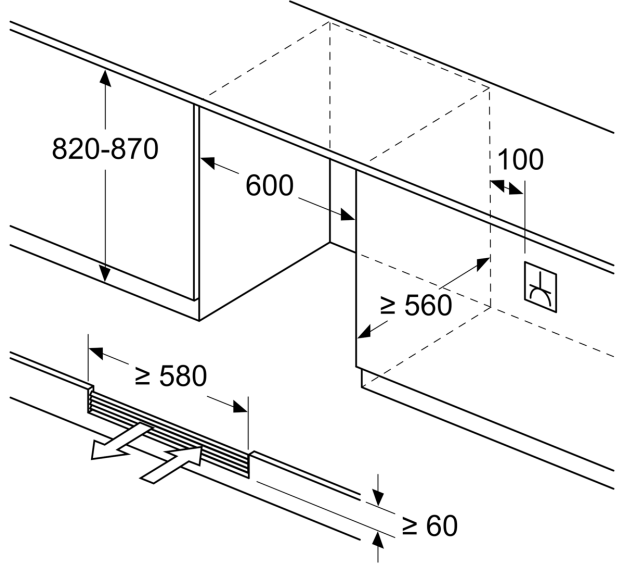

- Sockelaggregat – Be- und Entlüftung komplett durch den Sockel!
Sockelhöhe mind. 10 cm
- Türöffnungswinkel 115°
- Sockelhöhe verstellbar von 10,2 bis 18,1 cm
- Türanschlag rechts, wechselbar
- Beleuchtung ein-/ausschaltbar: Ja
- Präsenlerlicht: Ja, sanft aufdimmend
- Kindersicherung
- Klimaklasse: SN-ST

Maße

- Nischenmaße (H x B x T): 82.0 cm x 60.0 cm x 56.0 cm
- Gerätemaße (H x B x T): 81.8 cm x 59.8 cm x 58.1 cm

Länderspezifische Optionen

- Auf Basis der Ergebnisse der Normprüfung über 24 Std. Tatsächlicher Verbrauch abhängig von Nutzung/Standort des Geräts.
- Dieses Gerät ist ausschliesslich zur Lagerung von Wein bestimmt

Zubehör

Sonderzubehör

Umwelt und Sicherheit

iQ500, Einbau-Weinkühlschrank,
82 x 60 cm
KU21WAHG0

Maße in mm

Maße in mm

Maße in mm