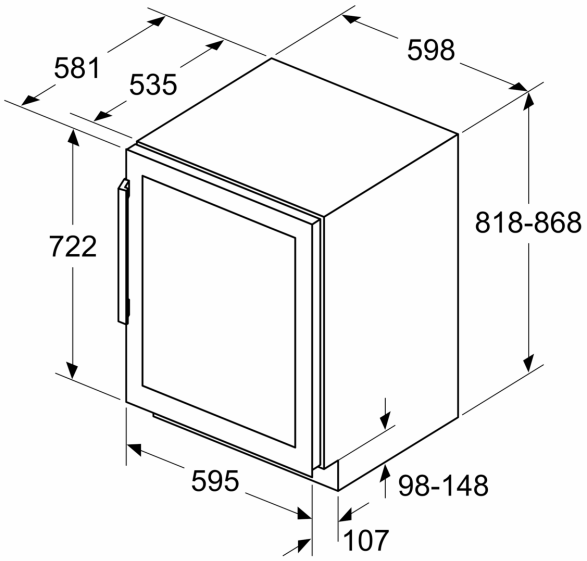

Maße

- Nischenmaße (H x B x T): 82.0 cm x 60.0 cm x 56.0 cm
- Gerätemaße (H x B x T): 81.8 cm x 59.8 cm x 58.1 cm

Länderspezifische Optionen

- Auf Basis der Ergebnisse der Normprüfung über 24 Std. Tatsächlicher Verbrauch abhängig von Nutzung/Standort des Geräts.
- Dieses Gerät ist ausschliesslich zur Lagerung von Wein bestimmt

Zubehör

Sonderzubehör

Umwelt und Sicherheit

iQ500, Einbau-Weinkühlschrank,
82 x 60 cm
KU21WAHG0

Maße in mm

Maße in mm

Maße in mm